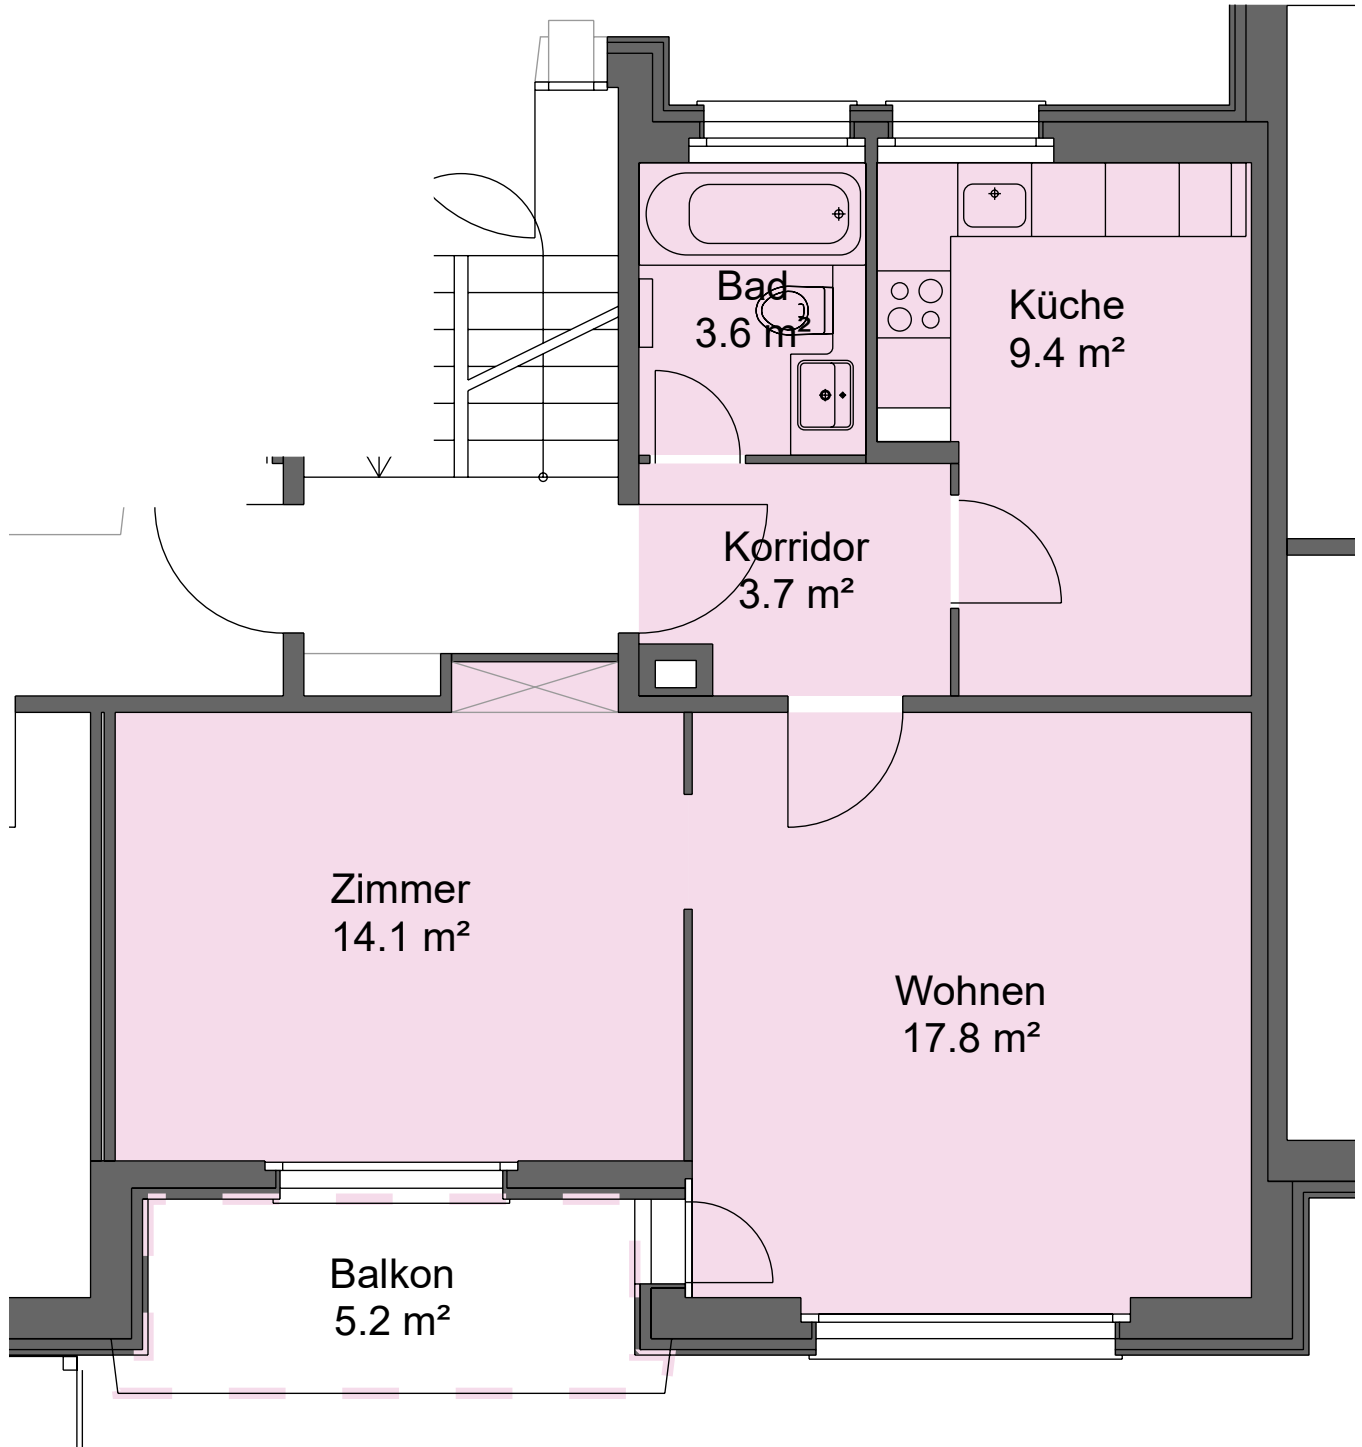

2 - Zimmer - Wohnung Alte Hedingerstrasse 45+47, 8910 Affoltern

Mietobjekt: 4540.04.0101
Etage: Erdgeschoss
Mietfläche ca.: 49 m²

19.05.2026 / Änderungen vorbehalten