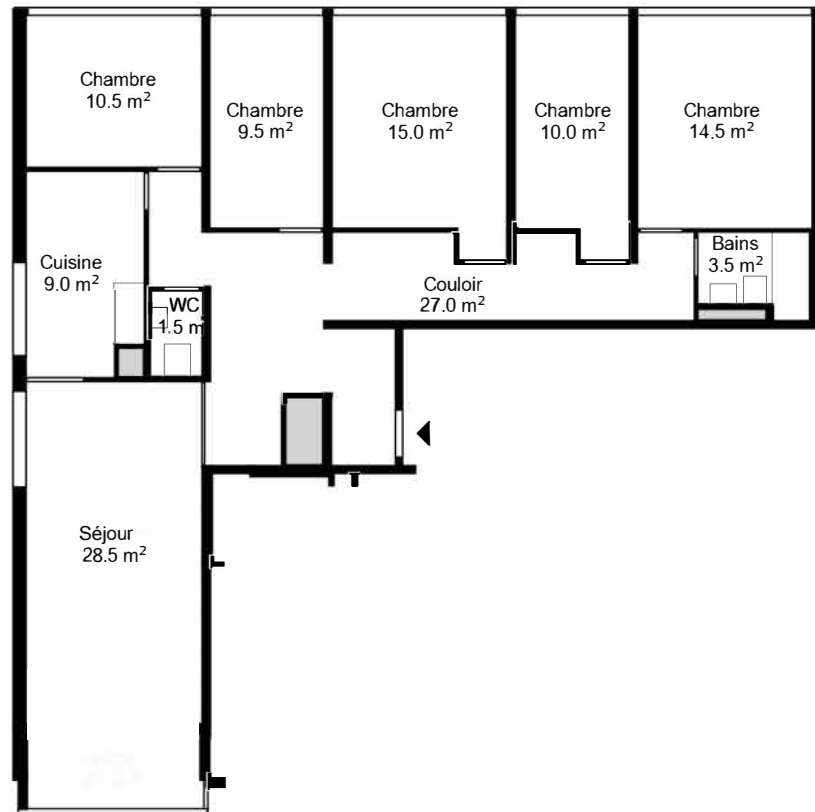

Plan

Adresse Chemin des Croisettes 7, Epalinges
Chambre 6

Espace à vivre 124 m²
Etage 5. Etage

Informations sans garantie. Nous nous réservons le droit d'apporter des modifications.