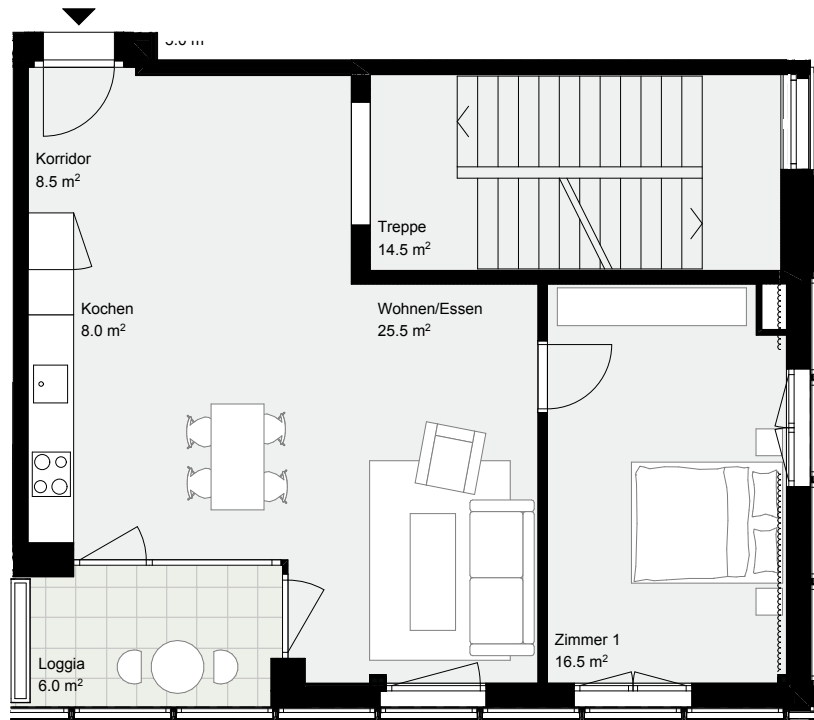

Grenzacherstrasse 487

4058 Basel

EG

UG1

S 0 20

3.5 Zimmer-Wohnung

Maisonette EG/UG1

Wohnfläche 98.00m²

Aussenfläche 6.00m²

Keller 11.00m²

Raumhöhe EG 3.62m

RaumhöheUG 3.60m

1:100

Alle Angaben, Pläne, Zeichnungen usw. sind unverbindlich. Änderungen bleiben vorbehalten.