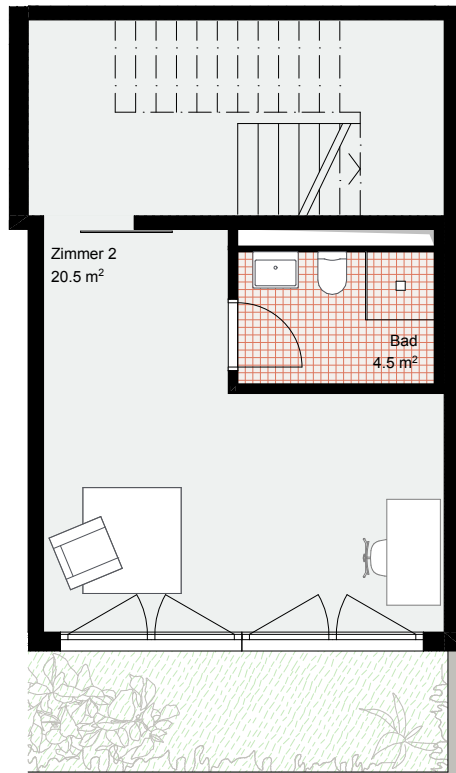

Grenzacherstrasse 487

4058 Basel

EG

UG1

S 0 20

3.5 Zimmer-Wohnung

Maisonette EG/UG1

Wohnfläche 98.00m²

Aussenfläche 6.00m²

Keller 11.00m²

Raumhöhe EG 3.62m

RaumhöheUG 3.60m

1:100

Alle Angaben, Pläne, Zeichnungen usw. sind unverbindlich. Änderungen bleiben vorbehalten.