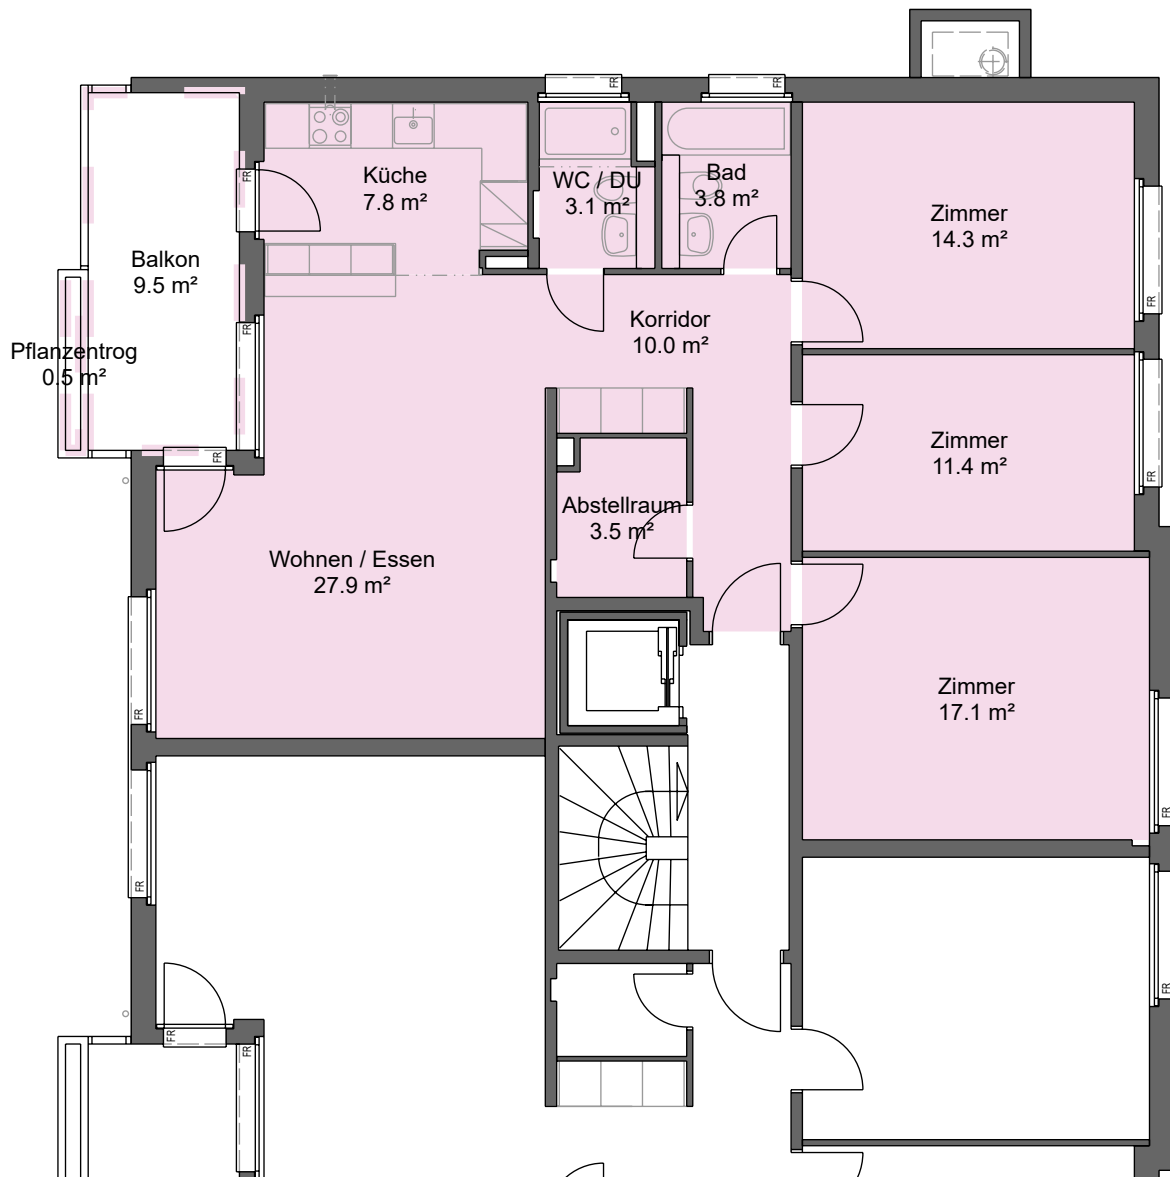

4.5 - Zimmer - Wohnung Rüttenenweg 65, 4313 Möhlin

Mietobjekt: 1380.05.0020
Mietfläche total ca.: 99 m²
Mehrere Etagen: 1. Untergeschoss, 3. Obergeschoss

28.09.2021 / Änderungen vorbehalten