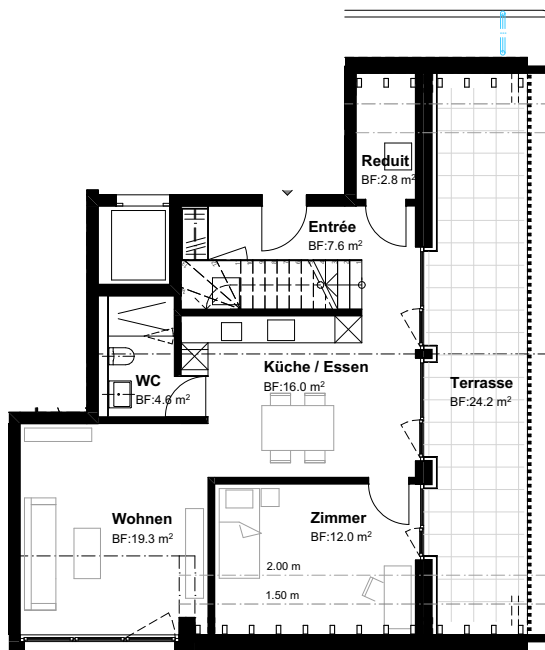

Grundrisse Mehrfamilienhaus

M7

Geschoss 1. DG + 2. DG
Grösse, NWF 3½-Zimmer, 87.6 m²
Terrasse/ Balkon 24.2 m²
Keller UG, Nr. 2, 16.4 m²

→ OG

→ 1. DG

Bauherrschaft
Moving Immo & Bau GmbH realisiert

Architektur
Bigolin + Crivelli Architekten AG