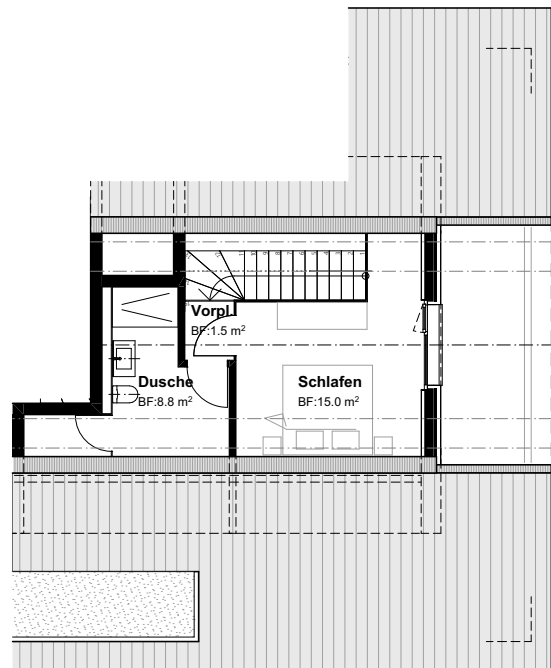

Grundrisse Mehrfamilienhaus

M7

Geschoss 1. DG + 2. DG
Grösse, NWF 3½-Zimmer, 87.6 m²
Terrasse/ Balkon 24.2 m²
Keller UG, Nr. 2, 16.4 m²

→ OG

→ 1. DG

Bauherrschaft
Moving Immo & Bau GmbH realisiert

Architektur
Bigolin + Crivelli Architekten AG