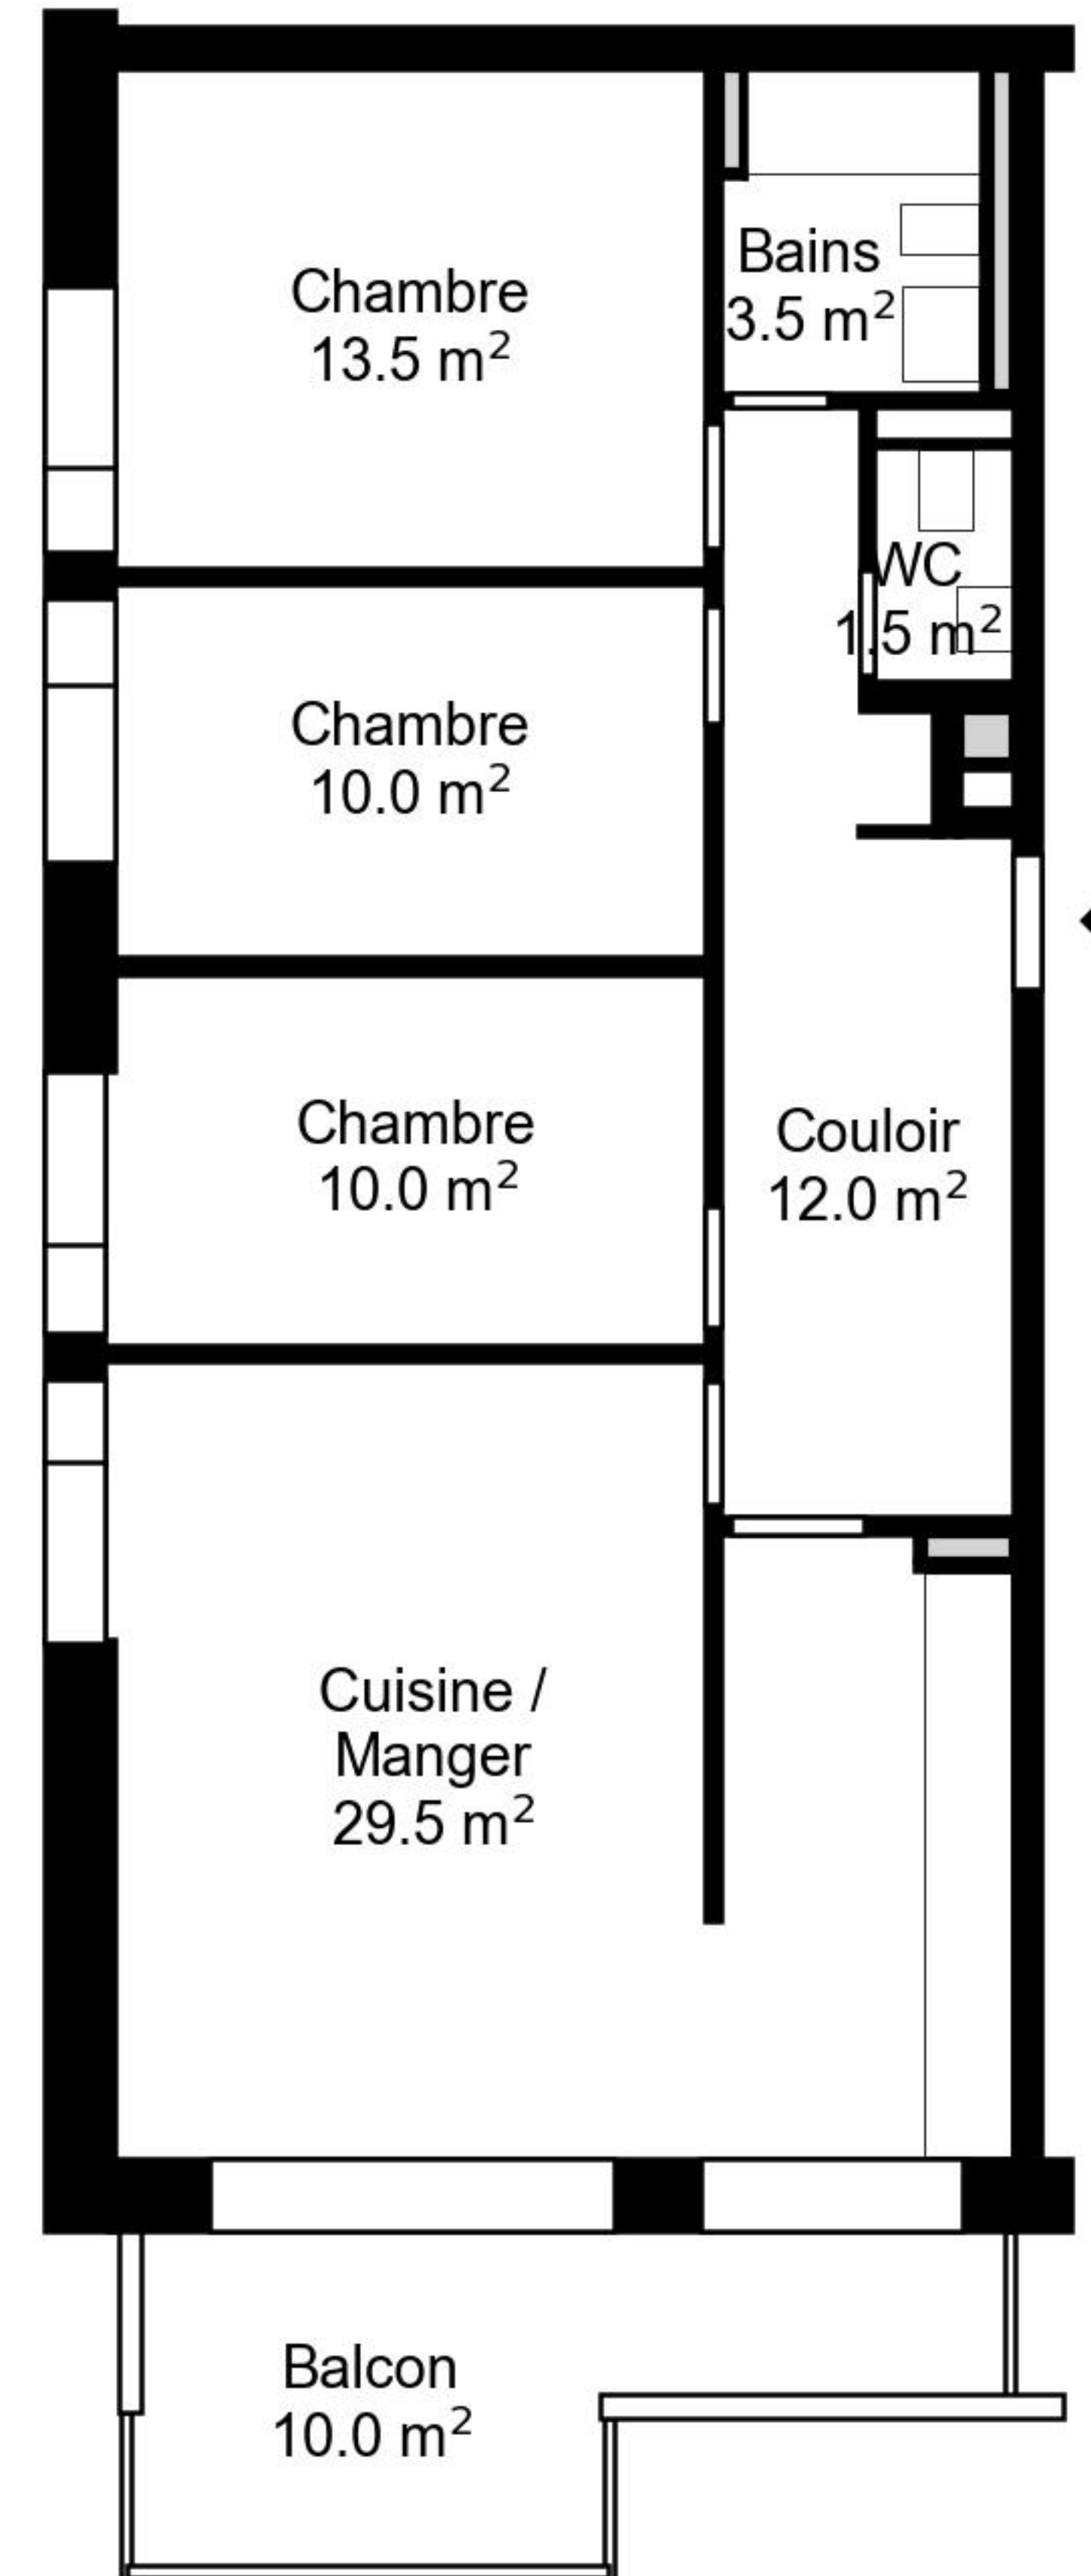

# Plan

Adresse Chemin de Notre-Dame 18, Colombier NE Espace à vivre 80 m<sup>2</sup>  
Chambre 4.5 Etage 1. Etage

Informations sans garantie. Nous nous réservons le droit d'apporter des modifications.