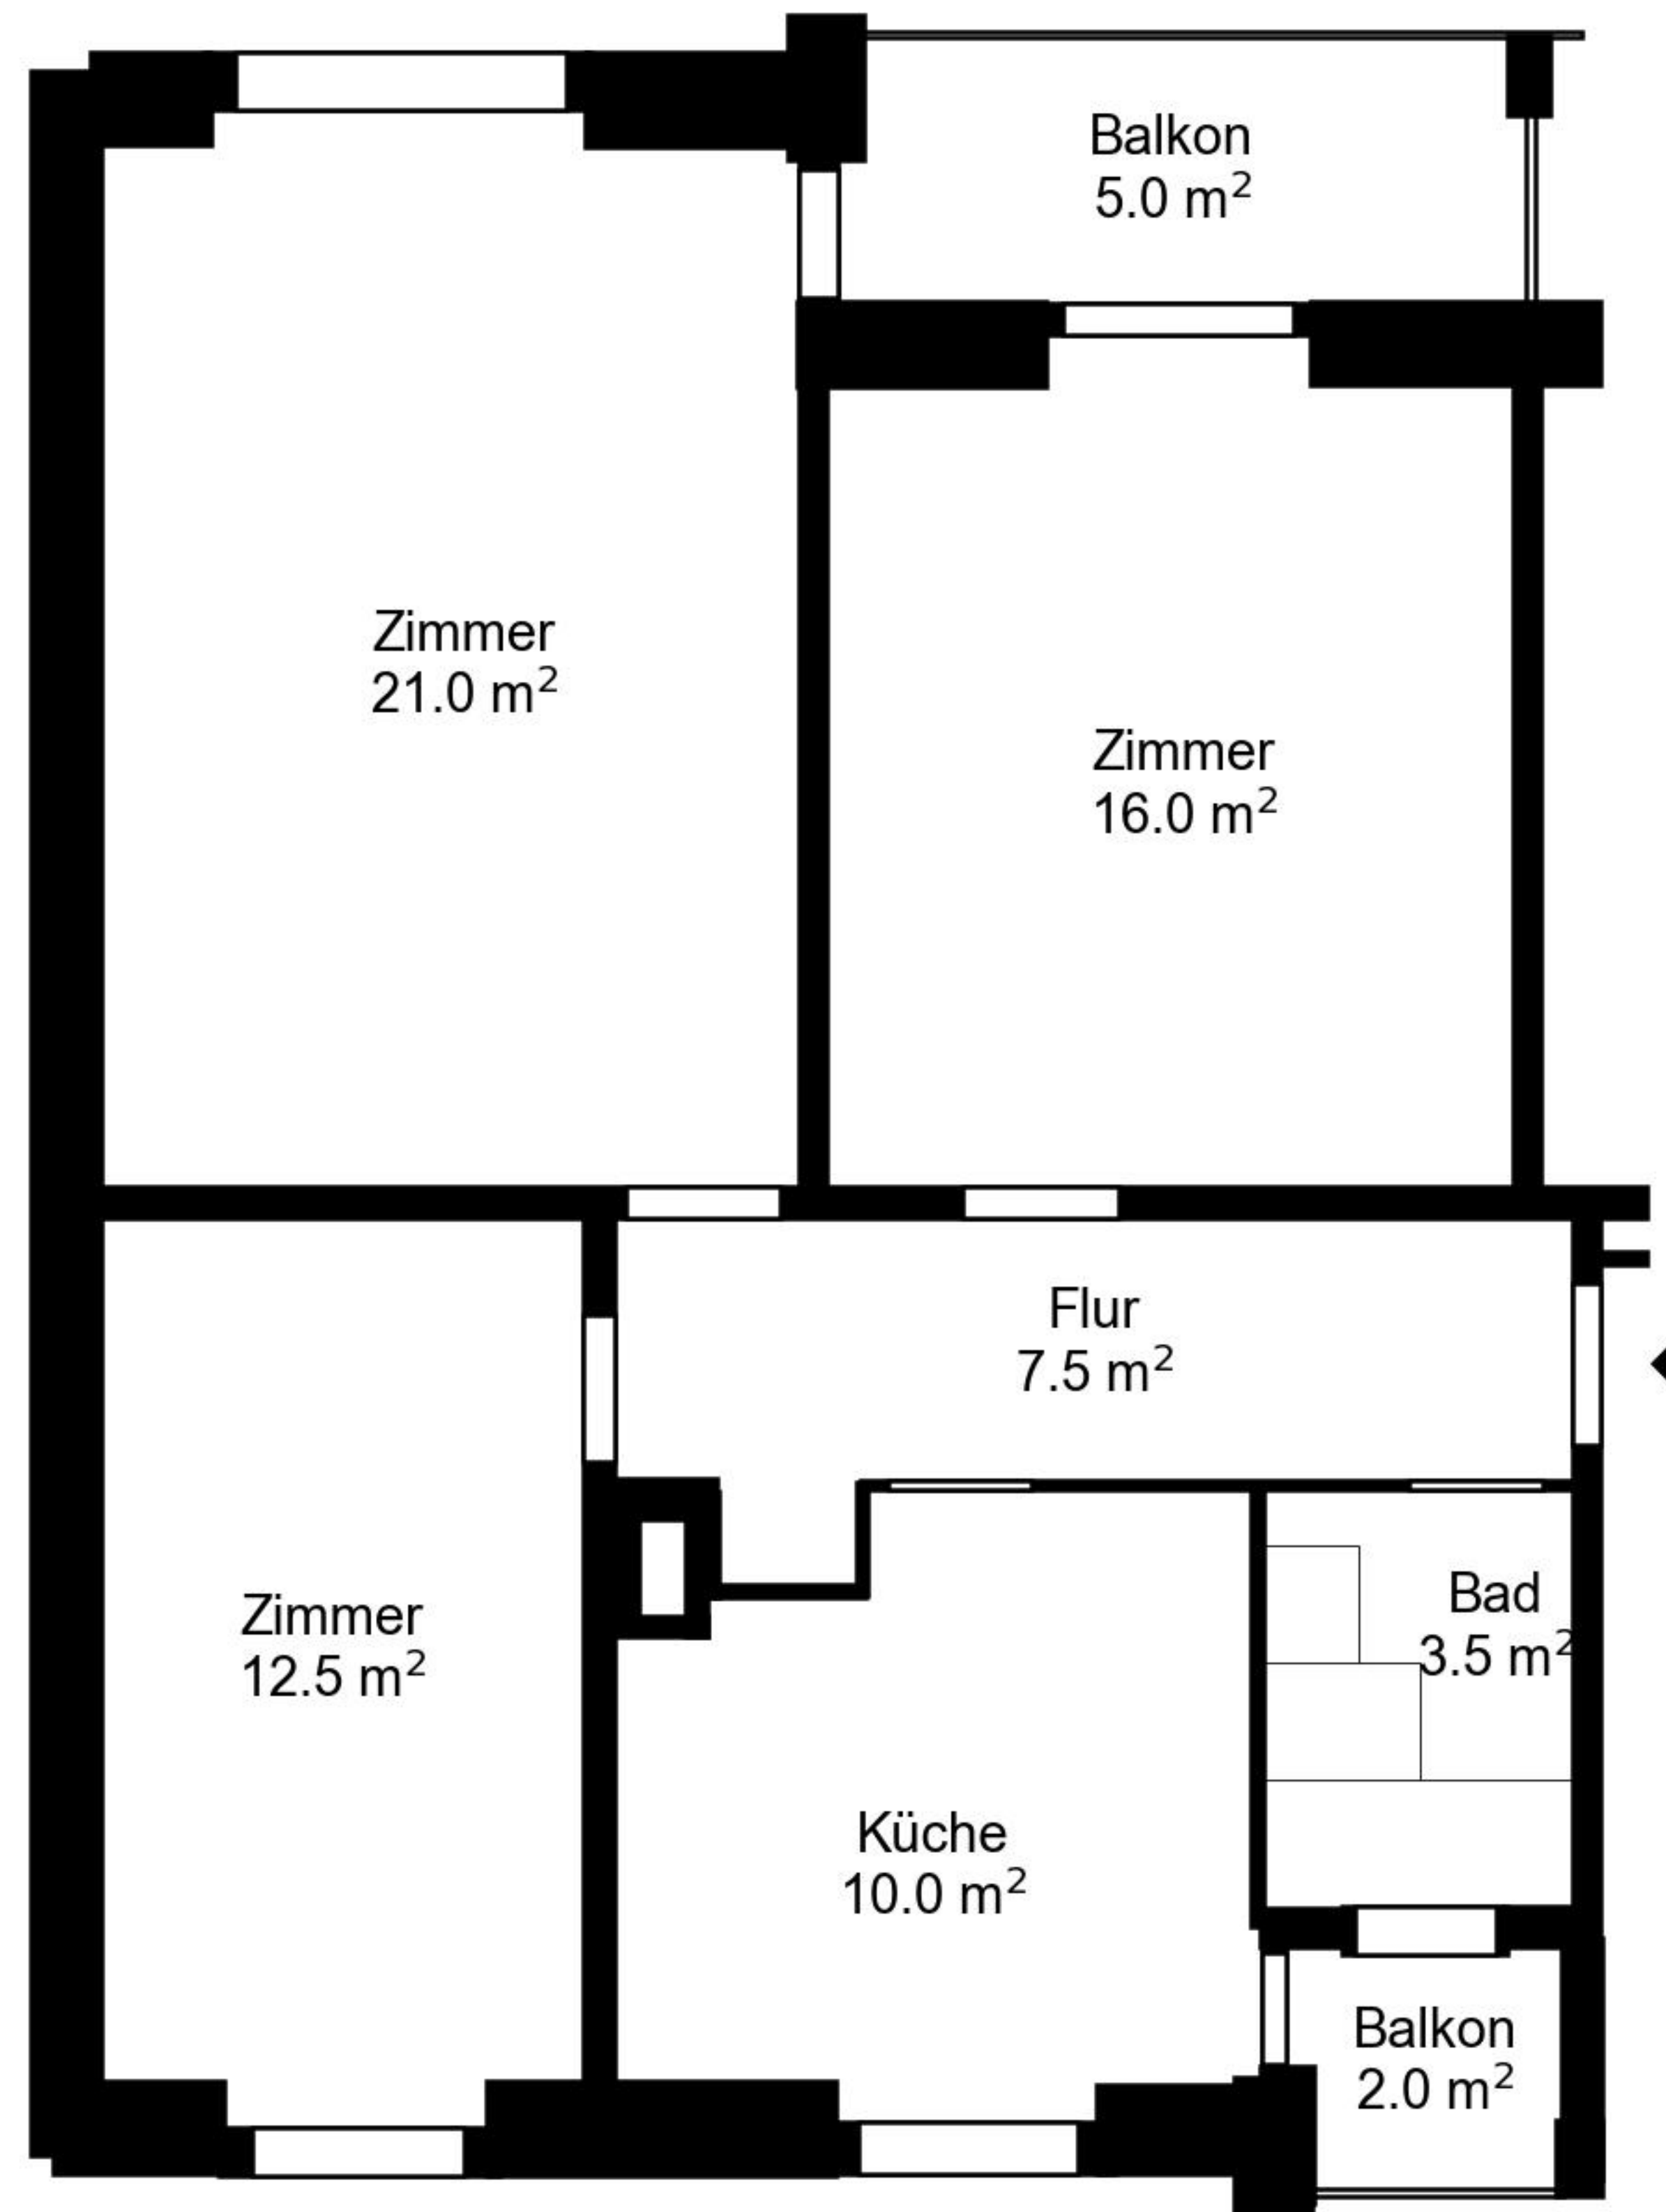

Grundriss

Adresse Riehenteichstrasse 60, Basel
Zimmer 3.0

Wohnfläche 71 m²
Geschoss 5. Obergeschoss

Angaben ohne Gewähr. Änderungen
bleiben vorbehalten.

livit