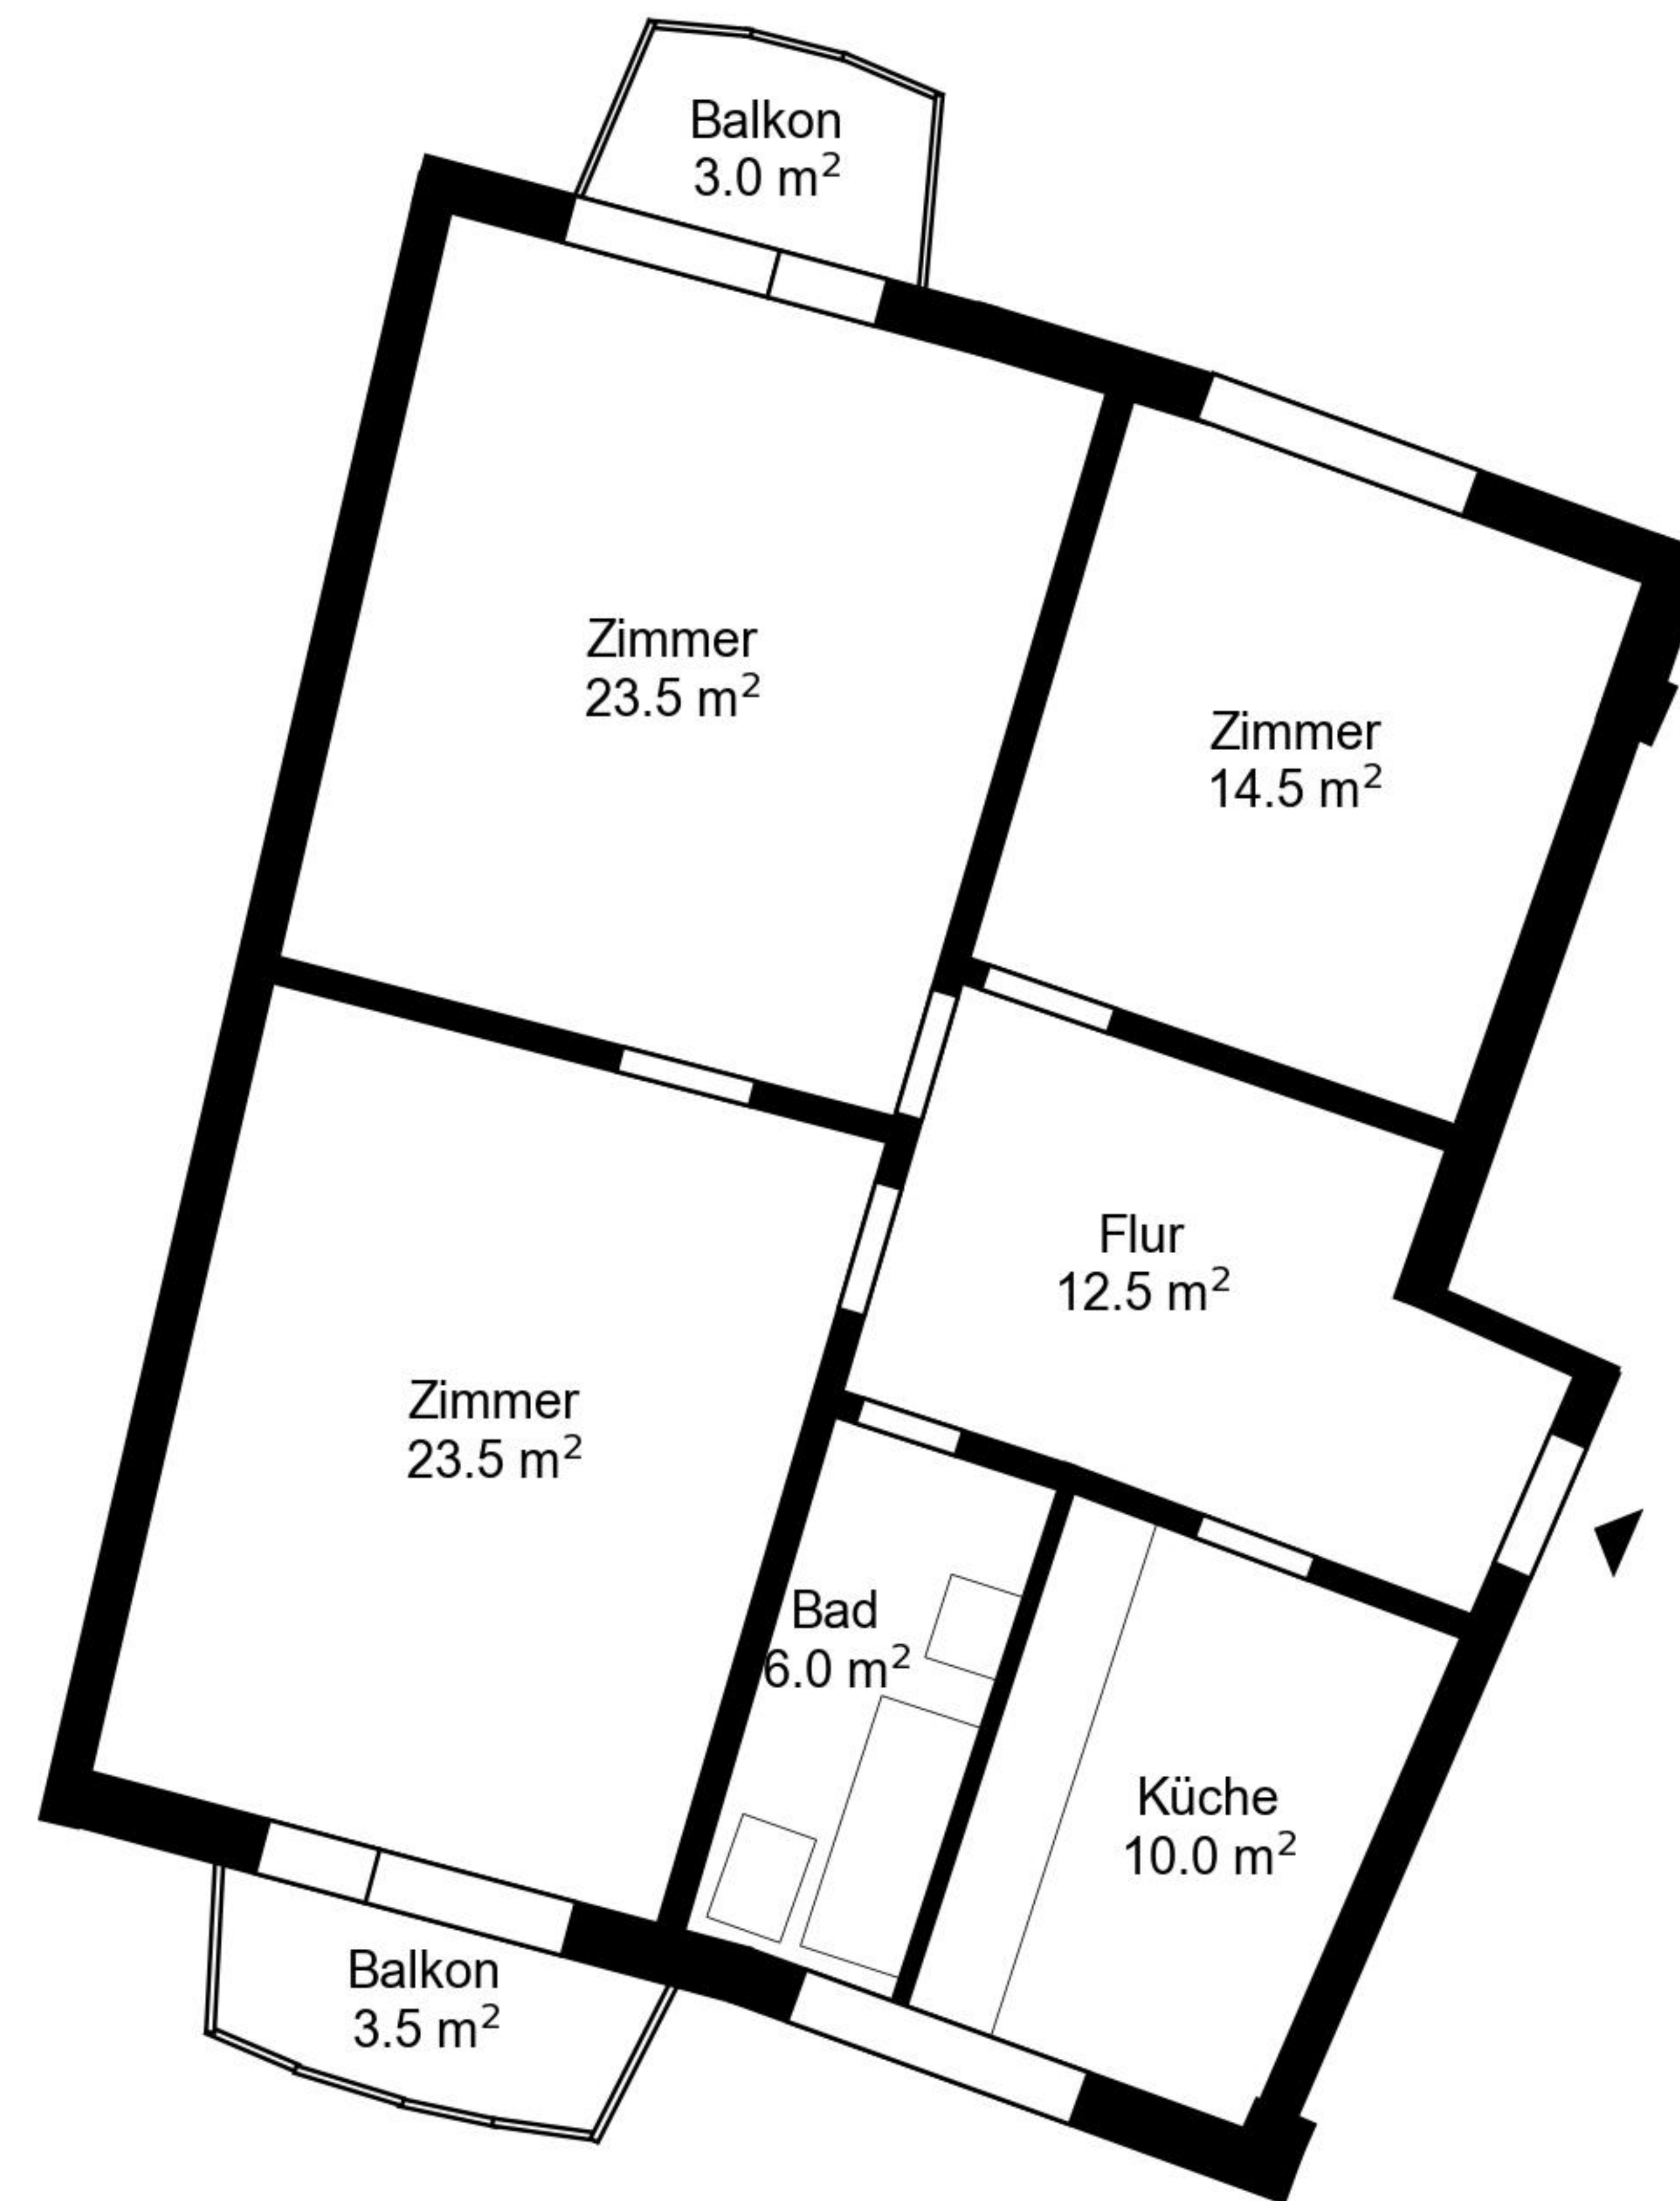

Grundriss

Adresse Murbacherstrasse 37, Luzern
Zimmer 3

Wohnfläche 90 m²
Geschoss 2. Obergeschoss

Angaben ohne Gewähr. Änderungen
bleiben vorbehalten.

livit