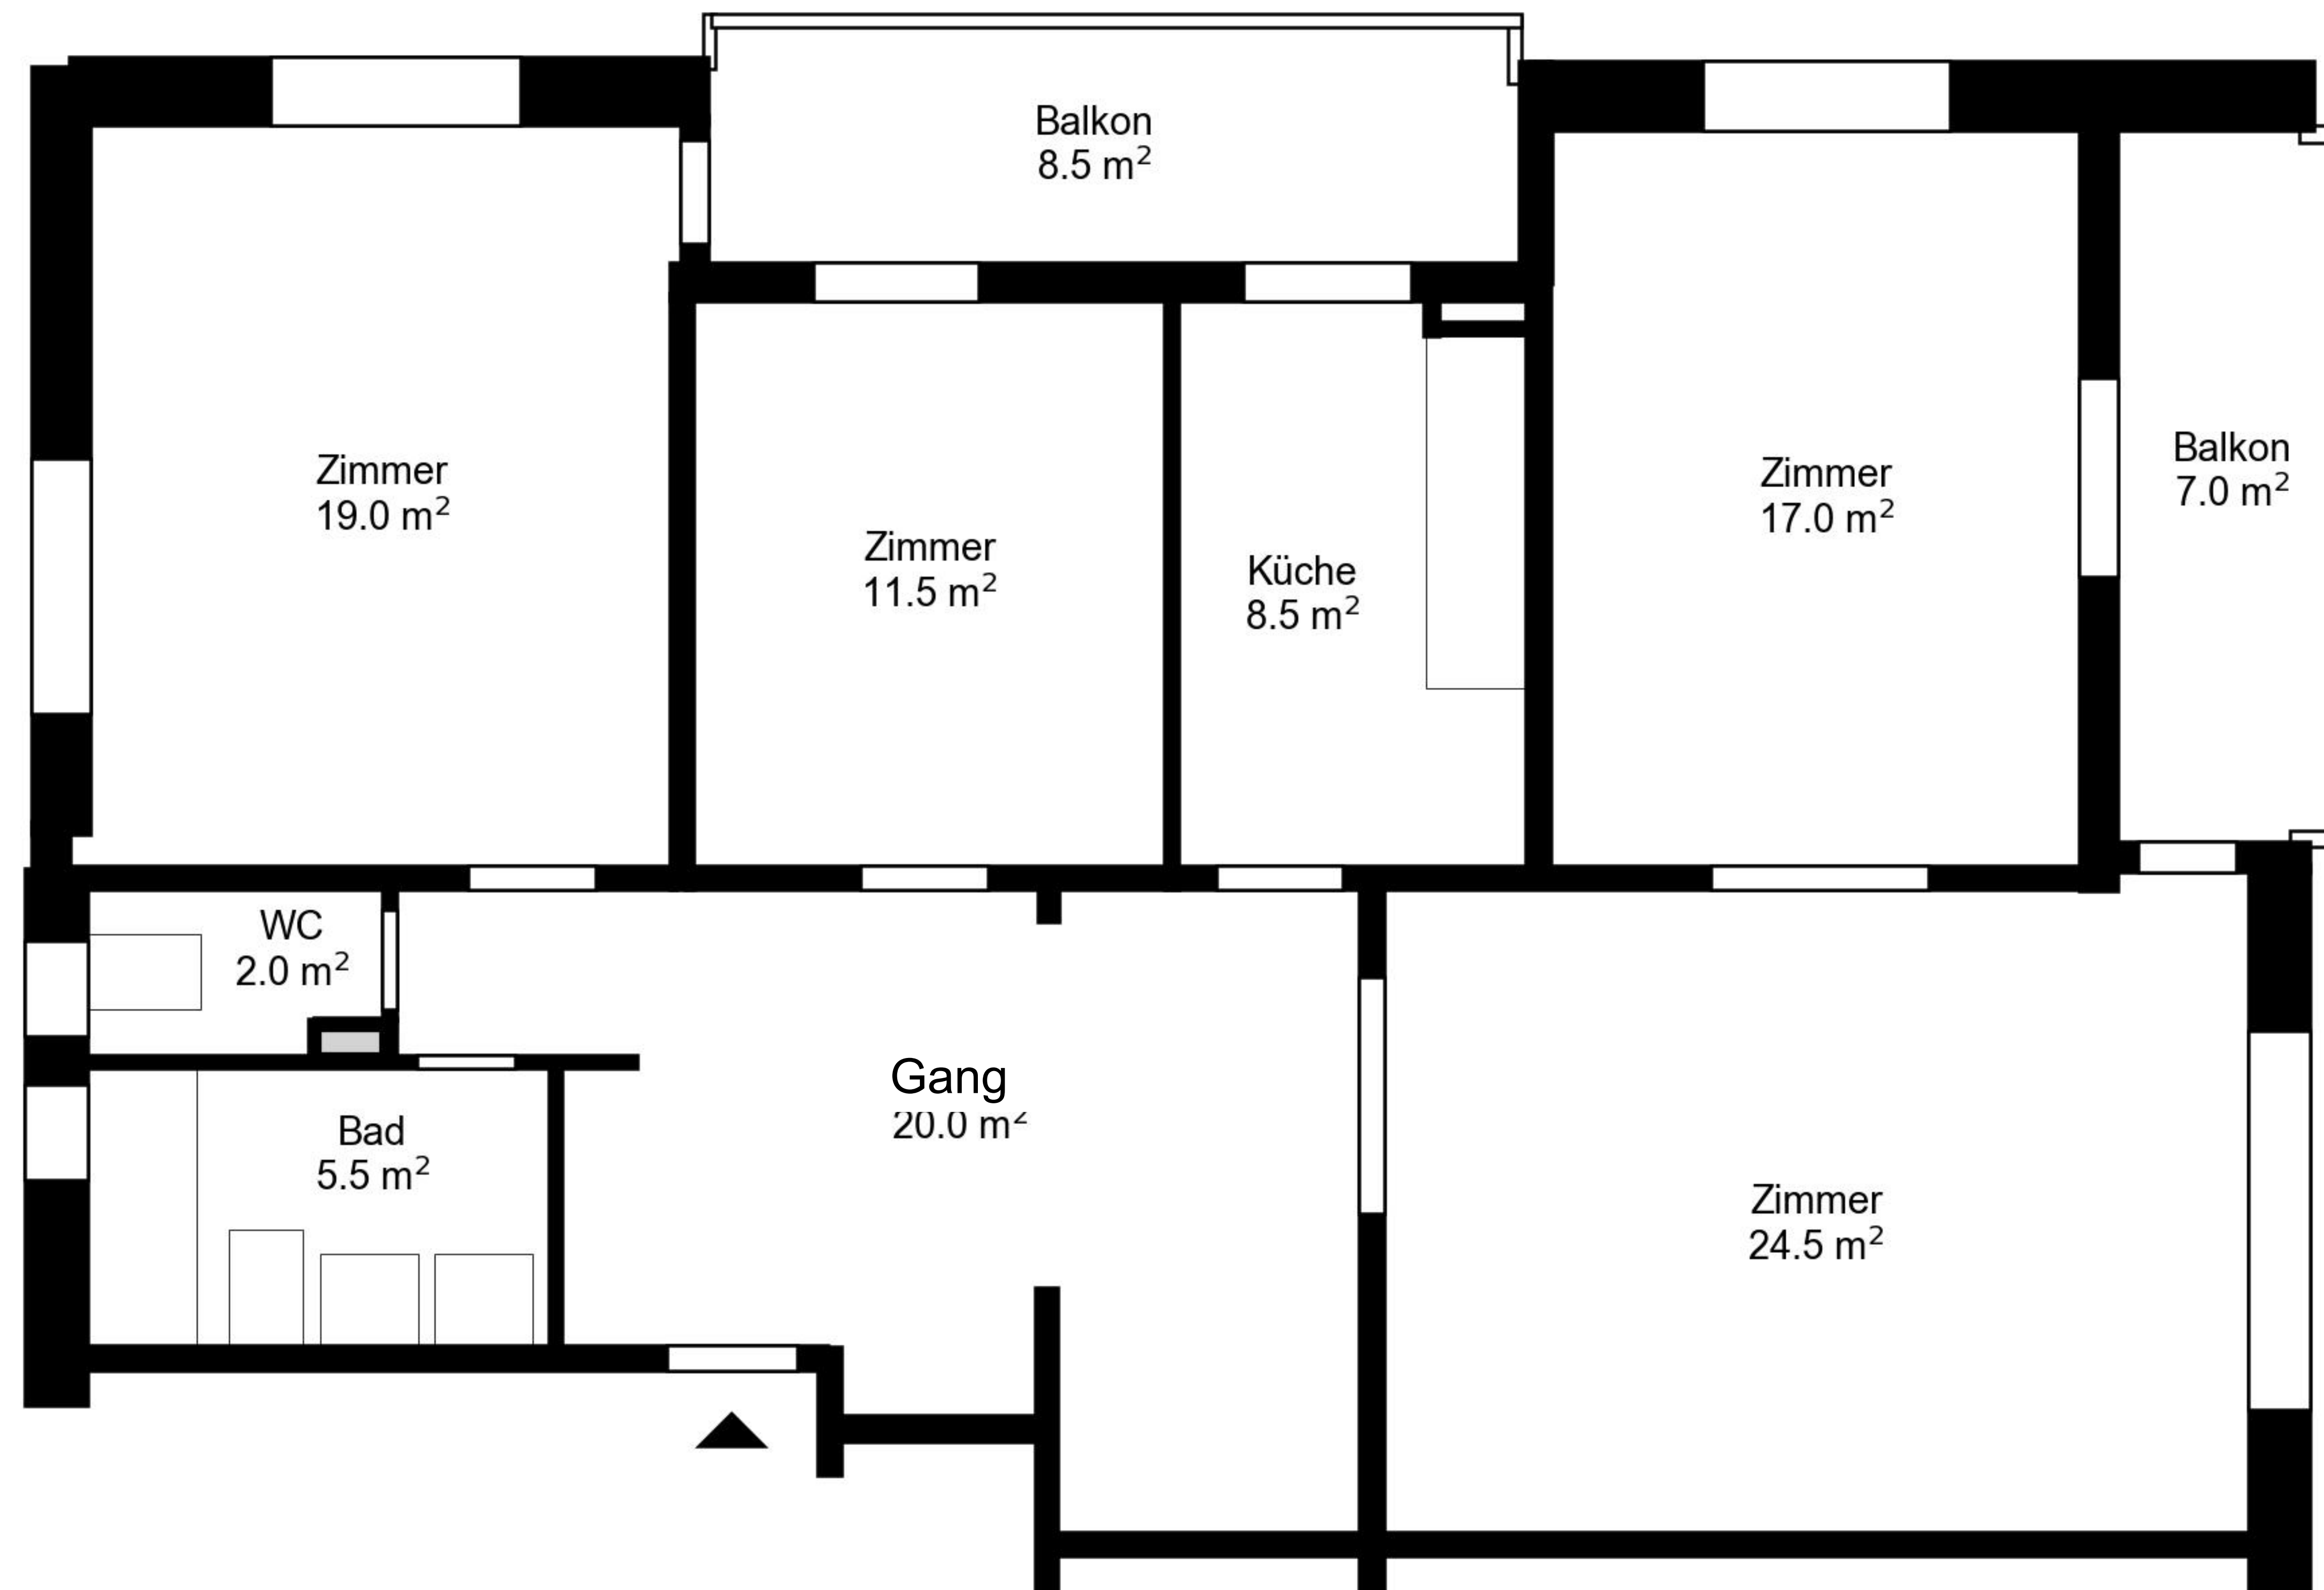

Grundriss

Adresse Gatternweg 22_24_26, Riehen

Wohnfläche 108 m²
Geschoss 1. Obergeschoss

Angaben ohne Gewähr. Änderungen bleiben vorbehalten.

livit