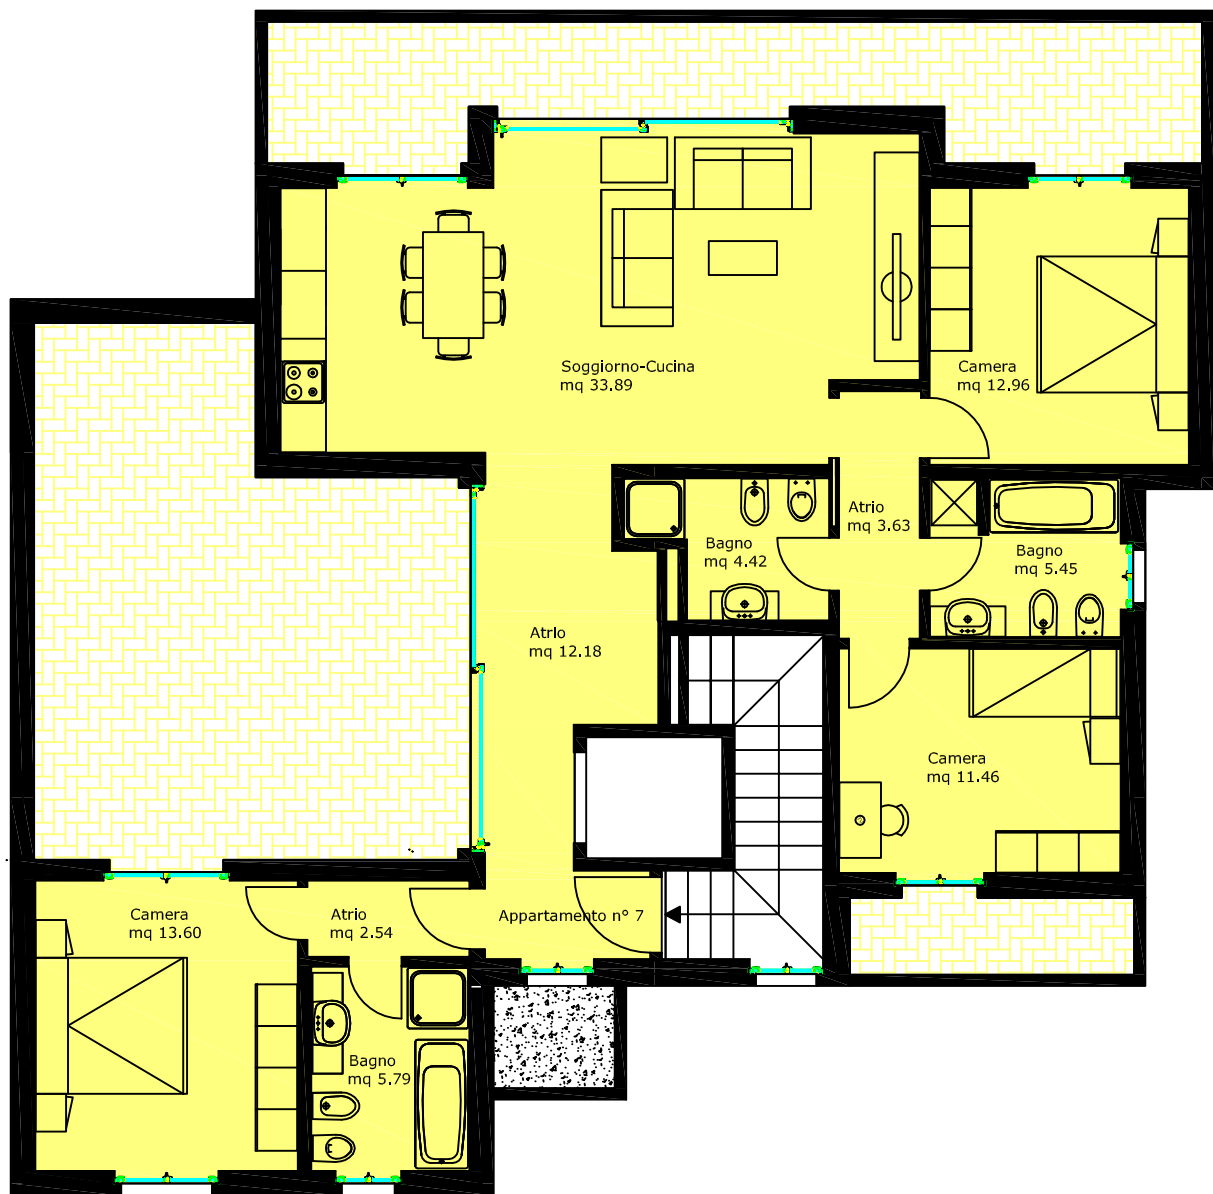

Pianta terzo piano attico scala 1 : 100

 Terrazze mq 65.28

 SUL mq 131.65

 Netto calpestabile interno mq 105.92