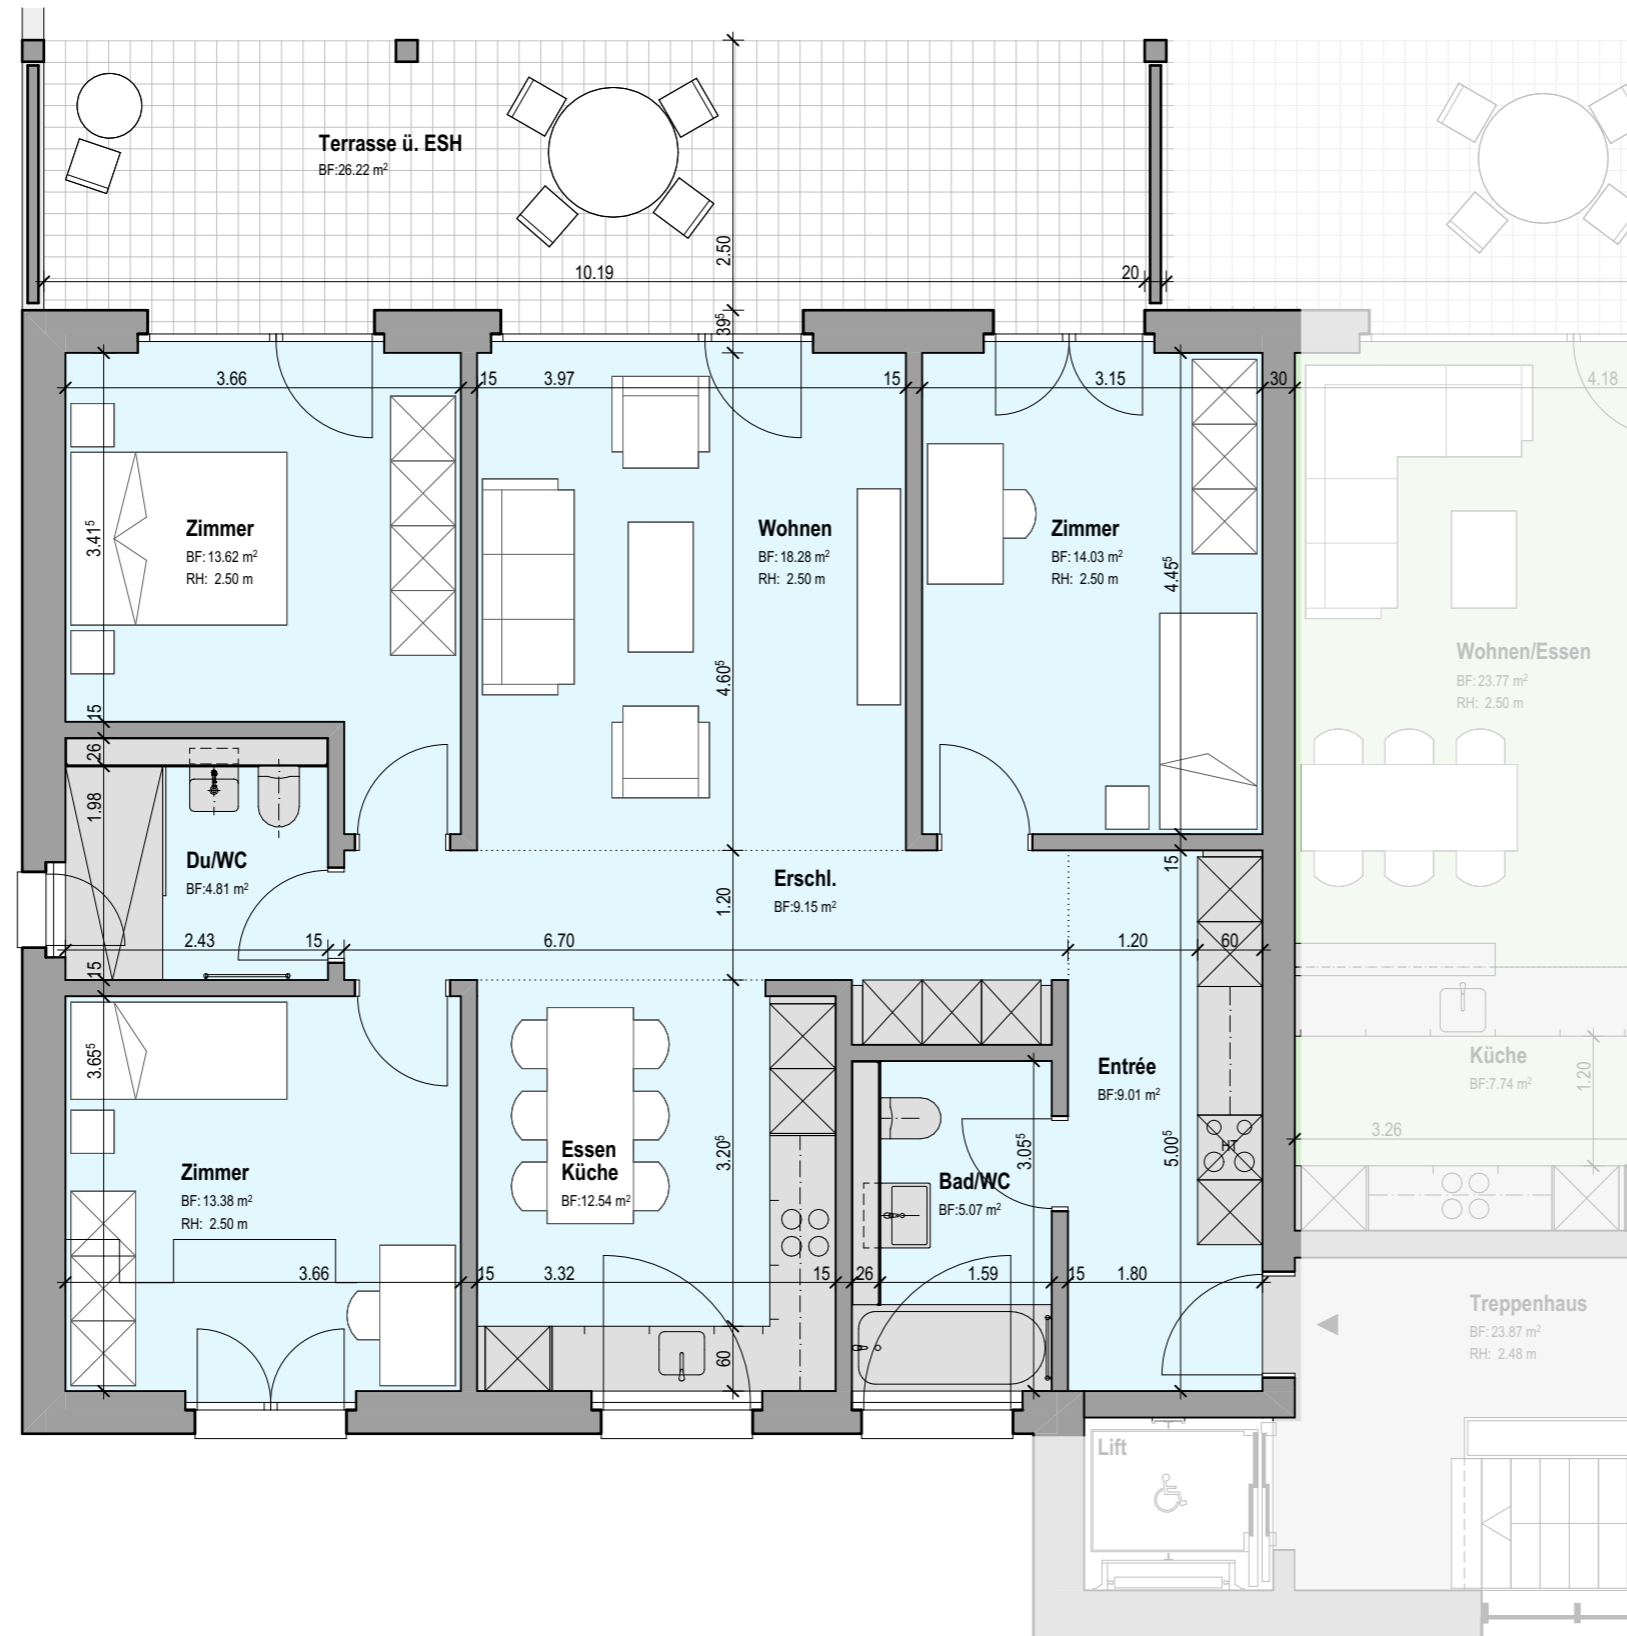

Sandstrasse 34 Moosseedorf

001 (EG links)
4 1/2 - Zimmer-Wohnung
NWF = 100m²