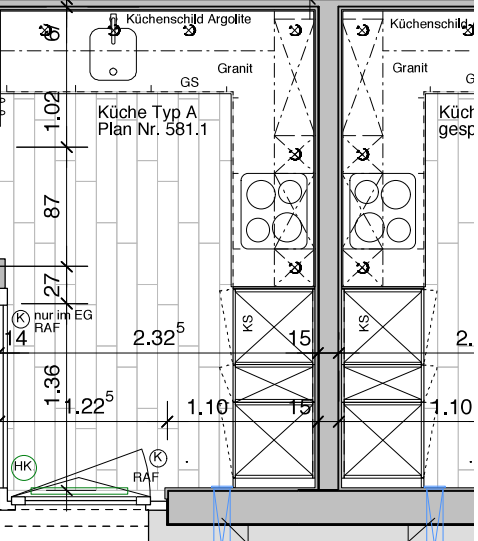

16 Eltern
 BF 14.23 m²
 B: best.
 W: best.
 D: best.

23 Zir
 BF 9.84 m²
 B: best.
 W: best.
 D: best.

17 Korridor
 BF 5.96 m²
 B: best.
 W: best.
 D: best.

25 Korridor
 BF 4.63 m²
 B: best.
 W: best.
 D: best.

18 Wohnen
 BF 16.43 m²
 B: best.
 W: best.
 D: best.

19 Bad
 BF 5.10 m²
 B: Platten
 W: Platten
 D: Spritzputz

EG	Wh. 1A / 2003
1 OG	Wh. 1A / 2013
2 OG	Wh. 1A / 2023
3 OG	Wh. 1A / 2033

21 Balkon
 BF 9.91 m²
 B: Kunststein / PU Einstreub.
 W: Abrieb
 D: Gestrichen

20 Küche
 BF 8.22 m²
 B: Platten
 W: Abrieb
 D: Spritzputz

28
 BF 8.2
 B: I
 W: :
 D: :

- 01
- 11
- 21
- 31