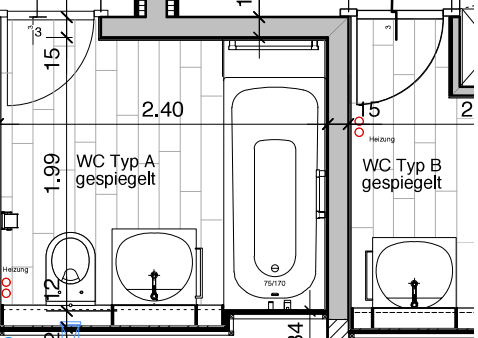

16 Eltern
 BF 14.23 m²
 B: best.
 W: best.
 D: best.

23 Zir
 BF 9.84 m²
 B: best.
 W: best.
 D: best.

17 Korridor
 BF 5.96 m²
 B: best.
 W: best.
 D: best.

25 Korridor
 BF 4.63 m²
 B: best.
 W: best.
 D: best.

18 Wohnen
 BF 16.43 m²
 B: best.
 W: best.
 D: best.

19 Bad
 BF 5.10 m²
 B: Platten
 W: Platten
 D: Spritzputz

EG	Wh. 1A / 2003
1 OG	Wh. 1A / 2013
2 OG	Wh. 1A / 2023
3 OG	Wh. 1A / 2033

21 Balkon
 BF 9.91 m²
 B: Kunststein / PU Einstreub.
 W: Abrieb
 D: Gestrichen

20 Küche
 BF 8.22 m²
 B: Platten
 W: Abrieb
 D: Spritzputz

28
 BF 8.2
 B: I
 W: :
 D: :

- 01
- 11
- 21
- 31