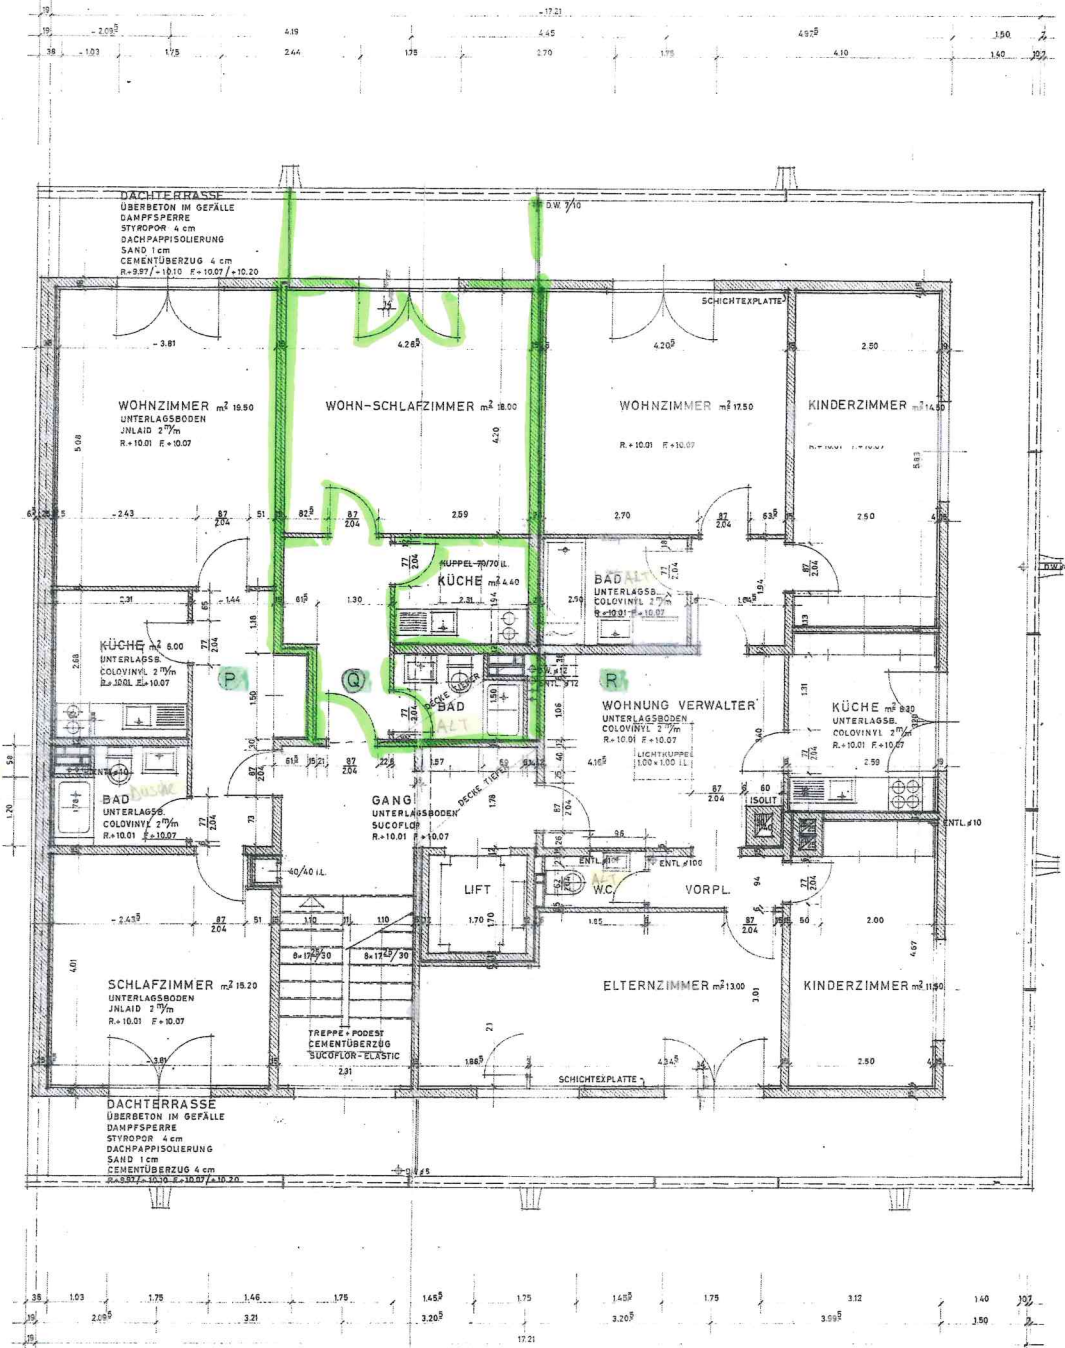

# GRUNDRISS DACHGESCHOSS

ALTERSWOHNUNGEN : 1 ZWEIZIMMER, 1 EINZIMMER  
 WOHNUNG VERWALTER : 4 ZIMMER

SCHWEIZERGASSE

LEGENDE:  
 MAUERWERK  
 BEST. MAUERWERK

ALLE MASSE SIND ROHMASSE, SIE SIND VOM UNTERNEHMER  
 AUF EIGENE VERANTWORTUNG ZU KONTROLLIEREN  
 TÜRHÖHEN GEMESSEN AB FERTIG BODEN - U.K. ROHER STURZ