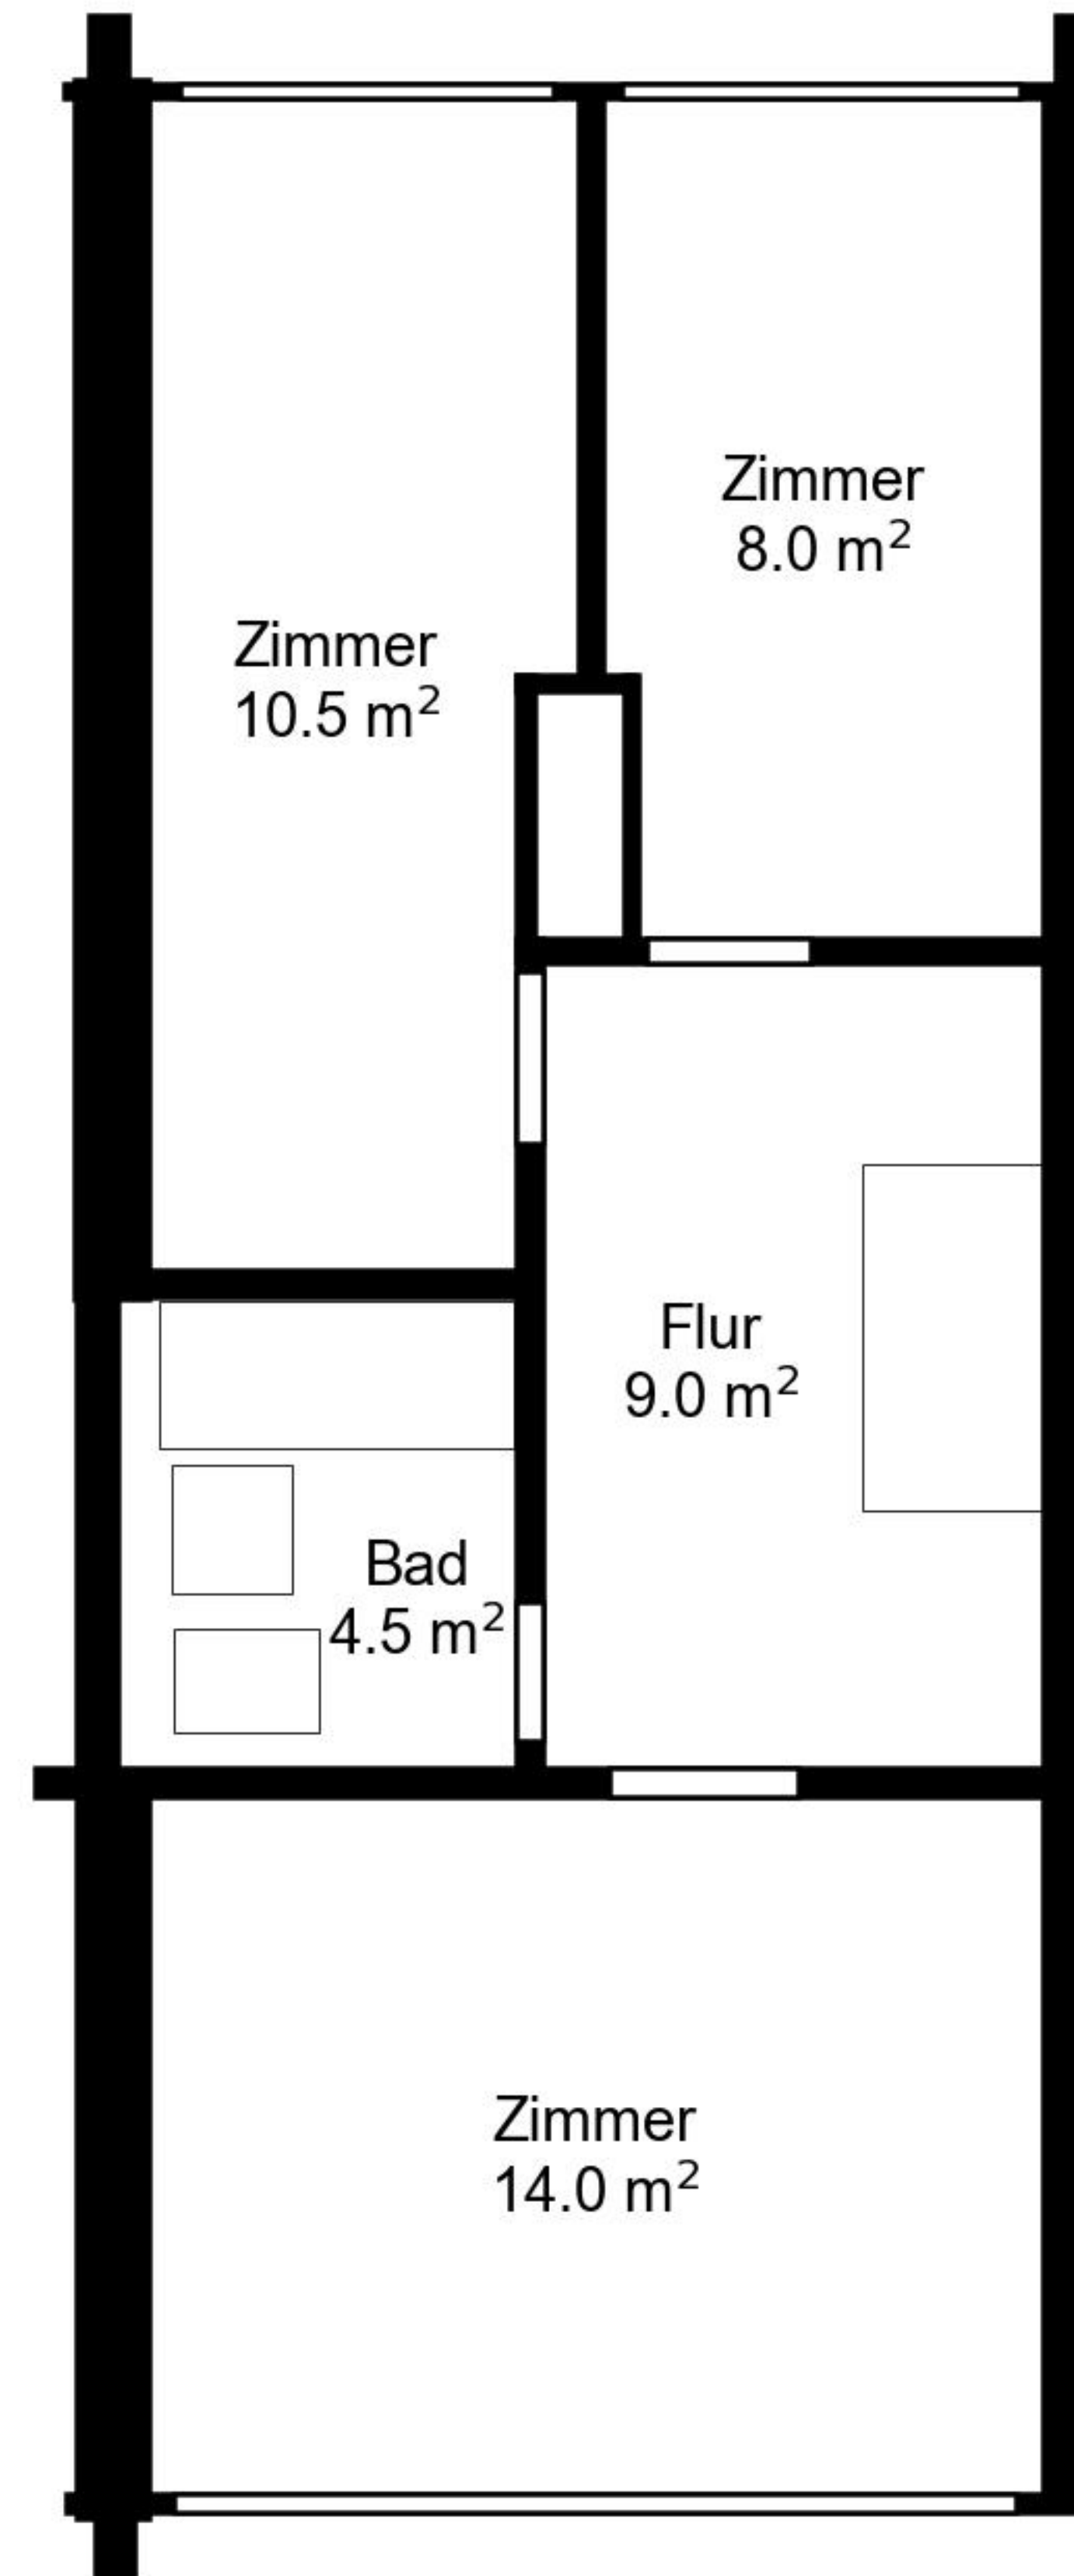

Grundriss

Adresse Langäcker Haus 3, Wettingen
Zimmer 4.5

Wohnfläche 92 m²
Geschoss Erdgeschoss

Angaben ohne Gewähr. Änderungen
bleiben vorbehalten.

Grundriss

Adresse Langäcker Haus 3, Wettingen
Zimmer 4.5

Wohnfläche 92 m²
Geschoss 1. Obergeschoss