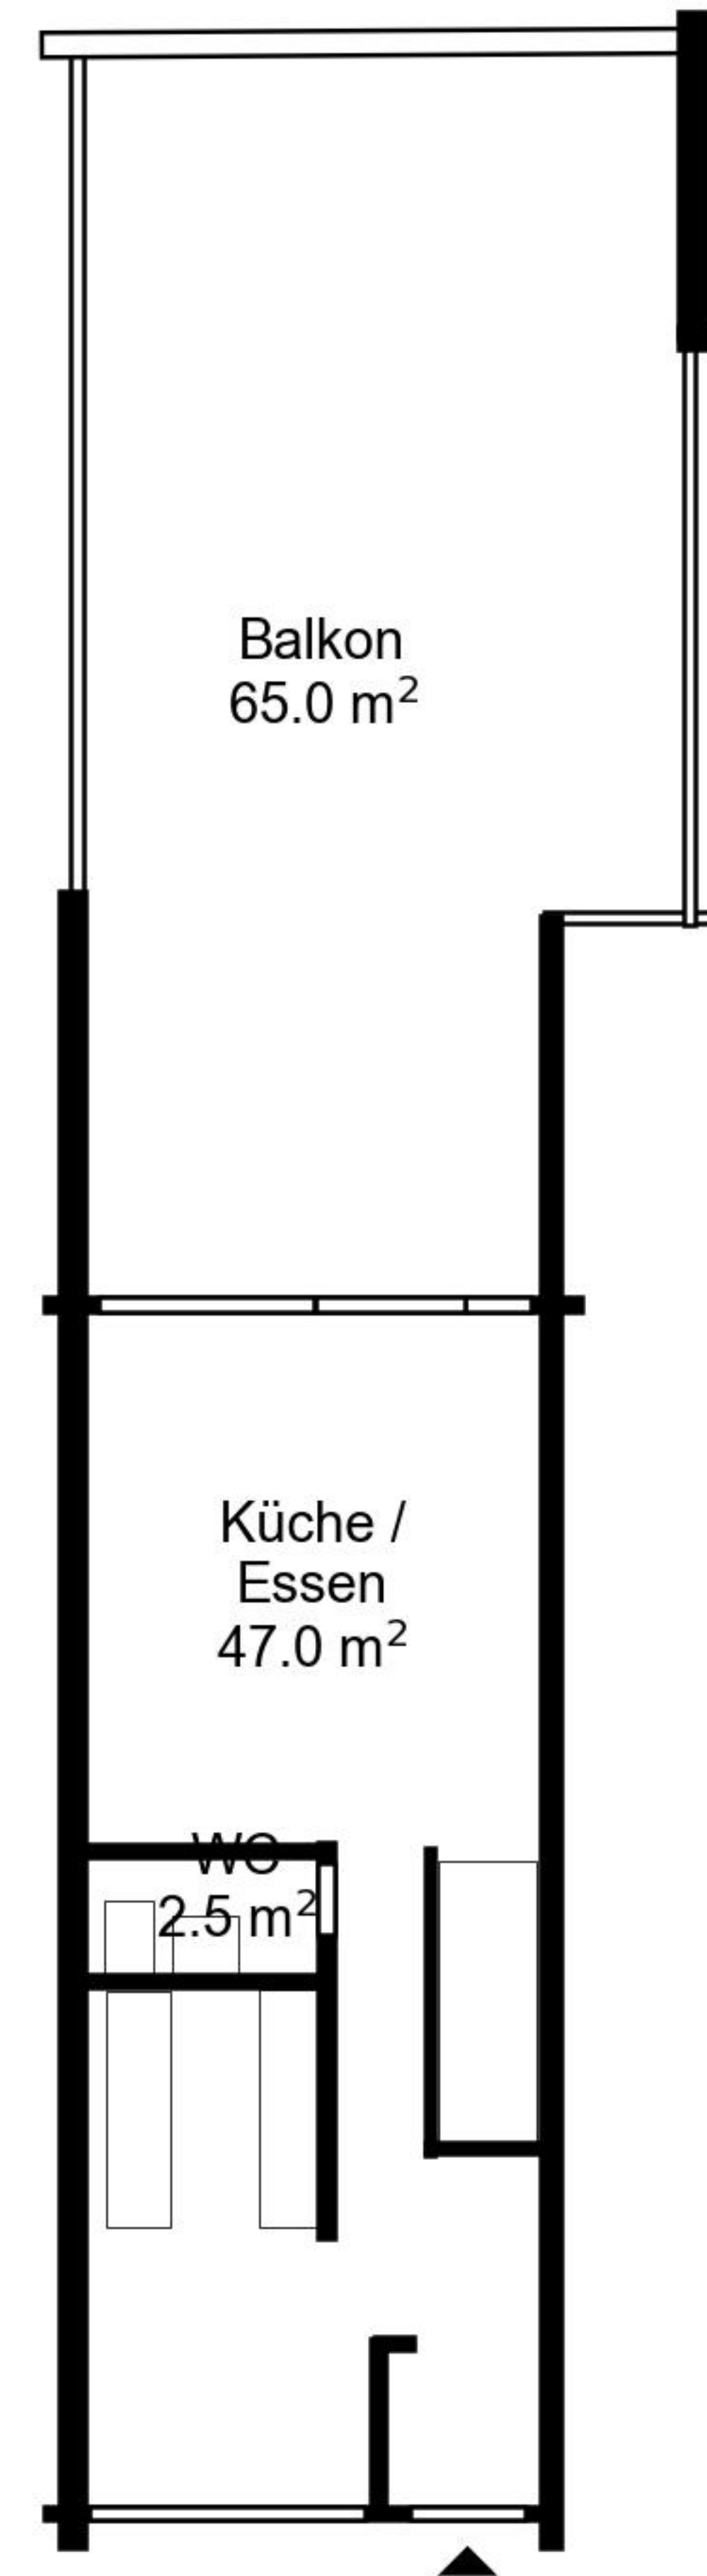

Grundriss

Adresse Langäcker Haus 3, Wettingen
Zimmer 4.5

Wohnfläche 92 m²
Geschoss Erdgeschoss

Angaben ohne Gewähr. Änderungen
bleiben vorbehalten.

Grundriss

Adresse Langäcker Haus 3, Wettingen
Zimmer 4.5

Wohnfläche 92 m²
Geschoss 1. Obergeschoss