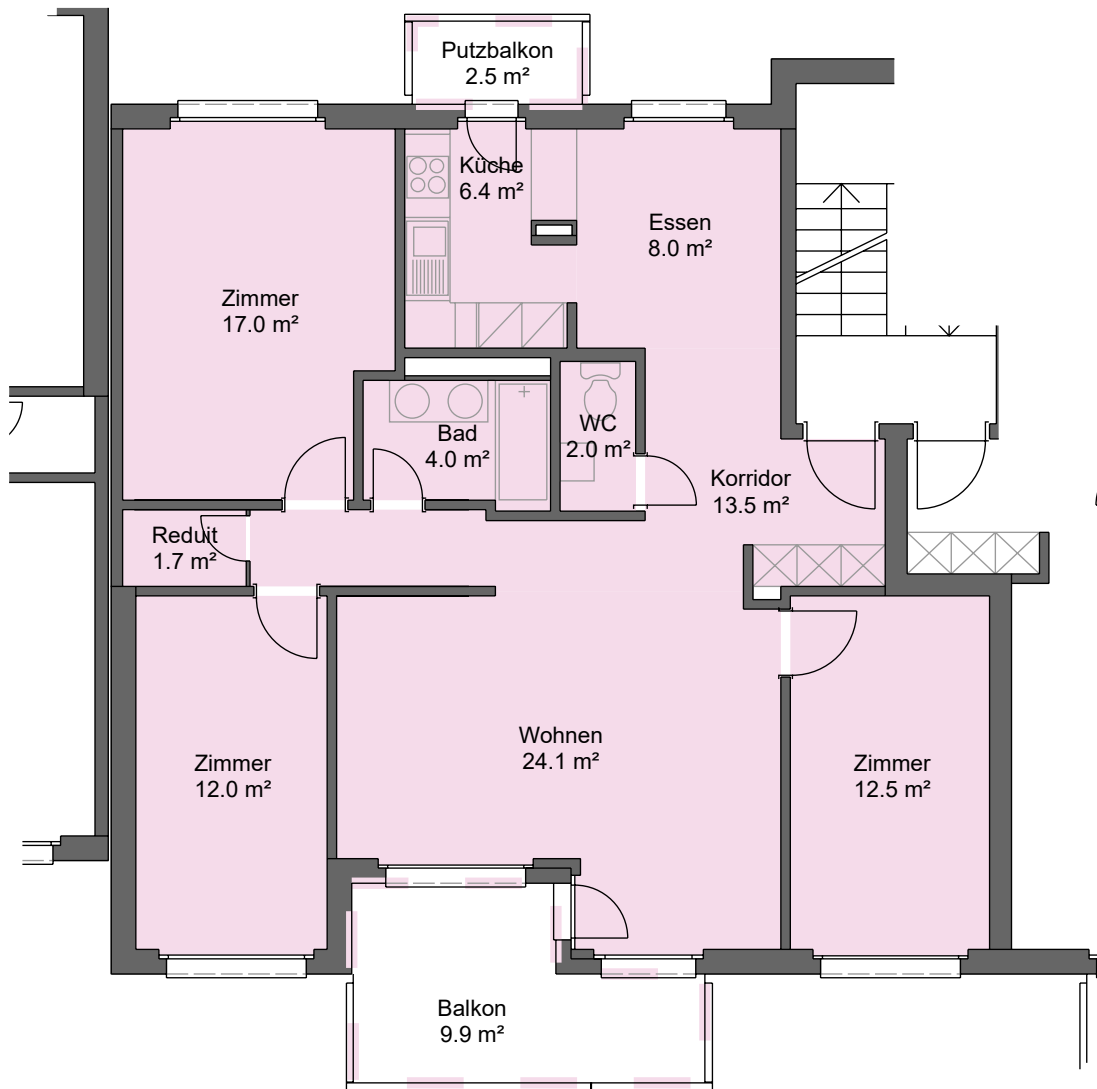

4.5 - Zimmer - Wohnung Neudorfstrasse 39-43, 8820 Wädenswil

Mietobjekt: 4660.03.0013
Etage: 2. OG
Mietfläche ca.: 101 m²

28.04.2026 / Änderungen vorbehalten