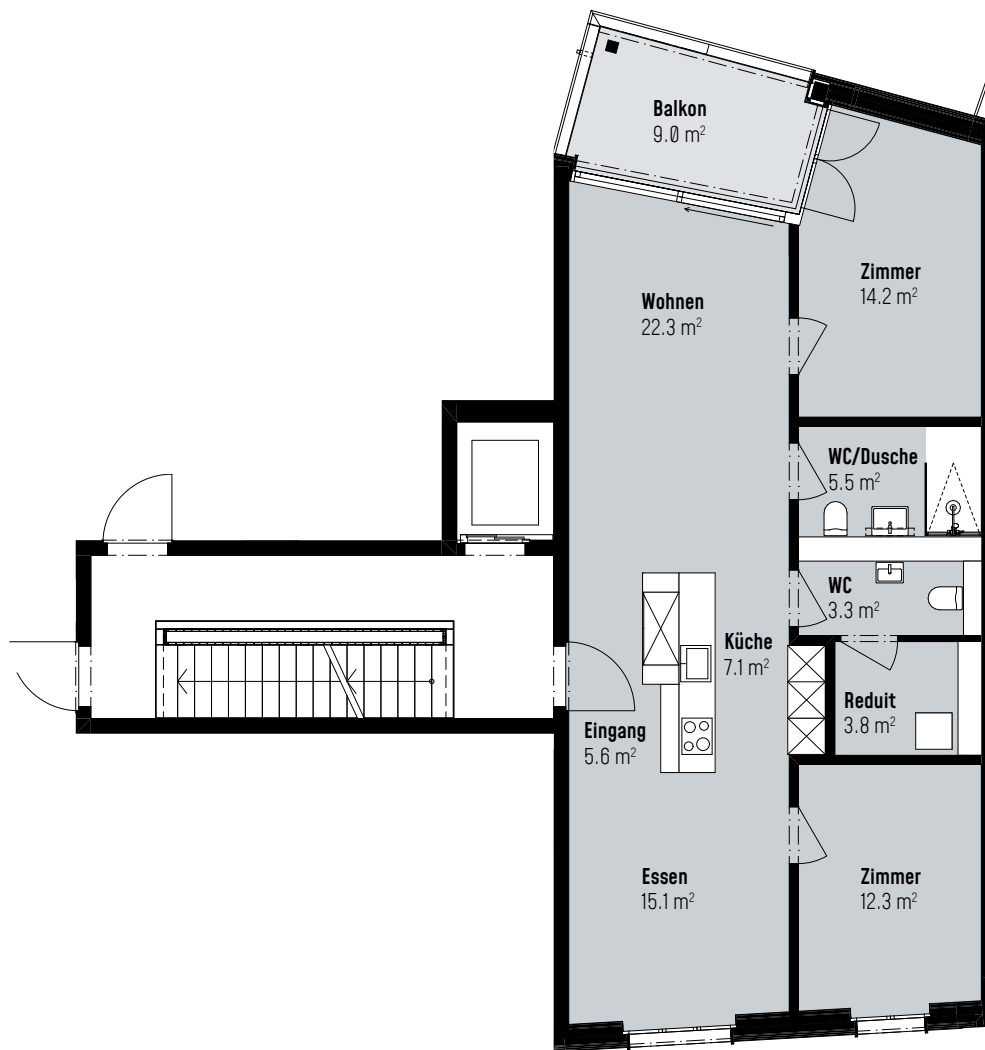

## Wohnung L32\_503

3.5 Zimmer | Ausbaulinie Cool  
Haus E | 5. Obergeschoss

Wohnfläche: 89.2 m<sup>2</sup>  
Balkon: 9.0 m<sup>2</sup>

0 1 2 3 4 5 m

Massstab 1:125

Änderungen und Abweichungen gegenüber den publizierten Angaben  
sowie dem Baubeschrieb bleiben ausdrücklich vorbehalten. Keine Haftung.