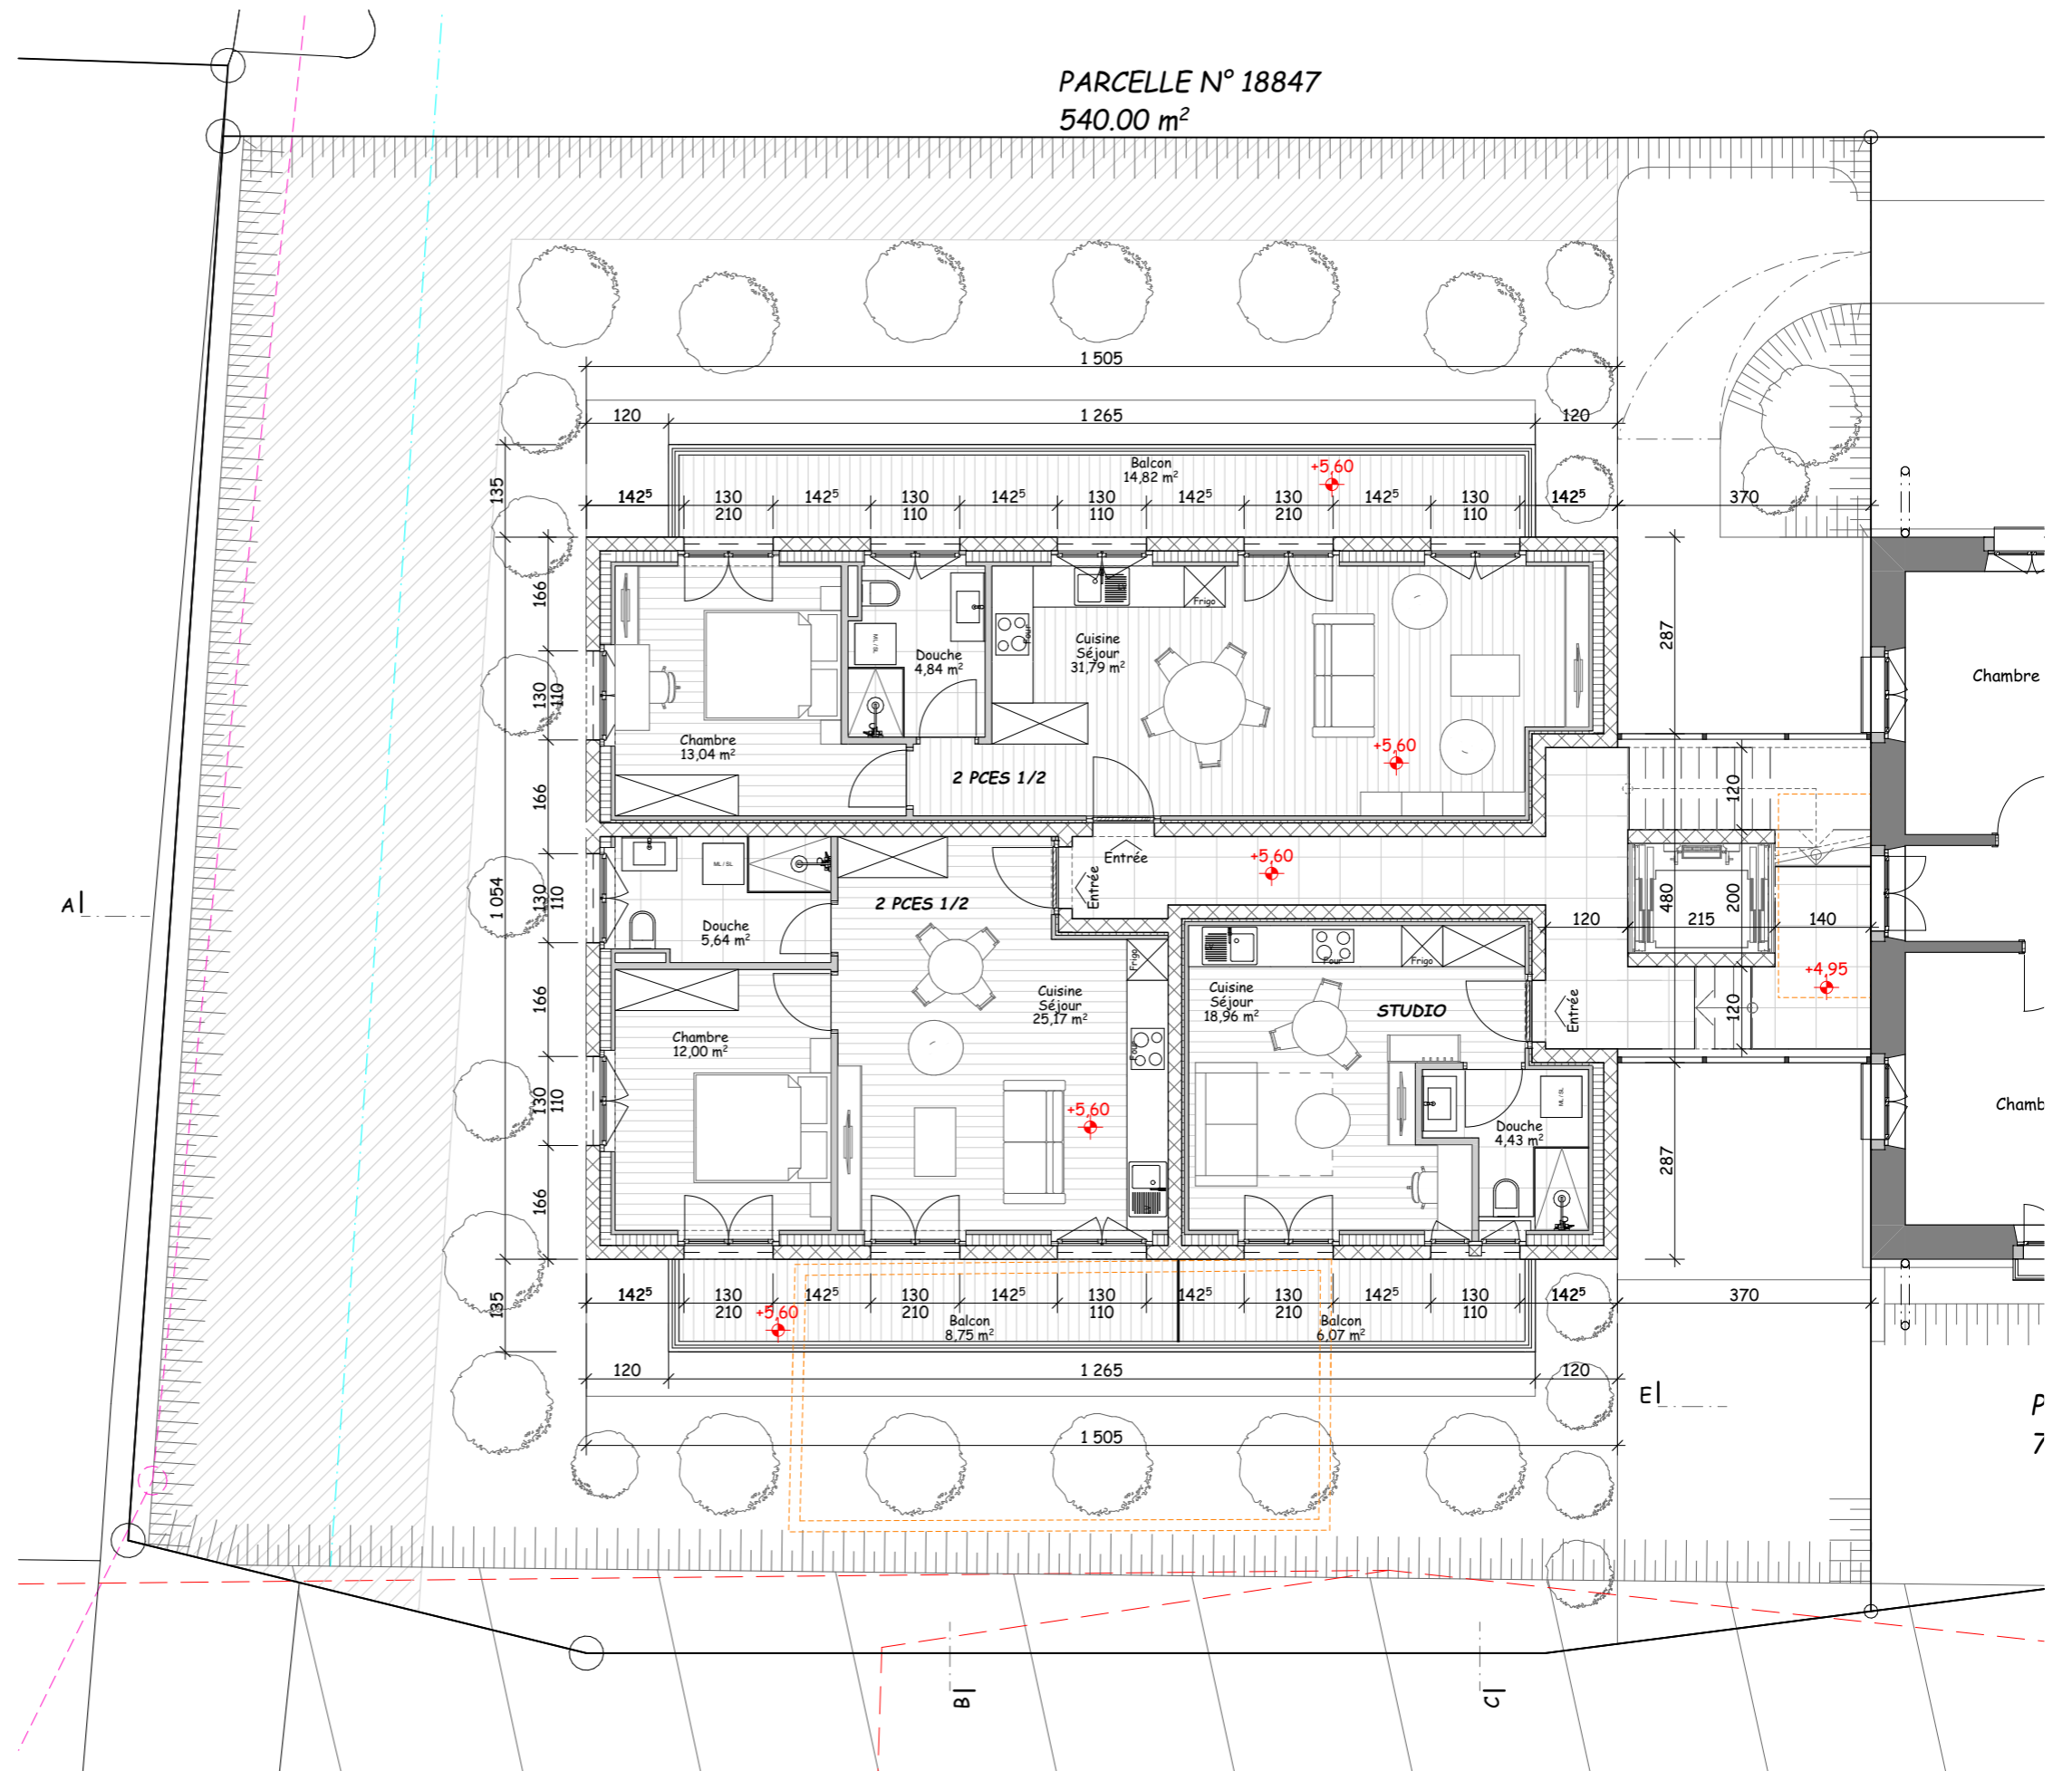

PARCELLE N° 18847
 540.00 m²

RESIDENCE "LA ROMANDE" bis
SUR LA PARCELLE 18847
MARTIGNY

PROJET

ETAGE 2 / VARIANTE 2

06.03.2026 / 1:100 / GE