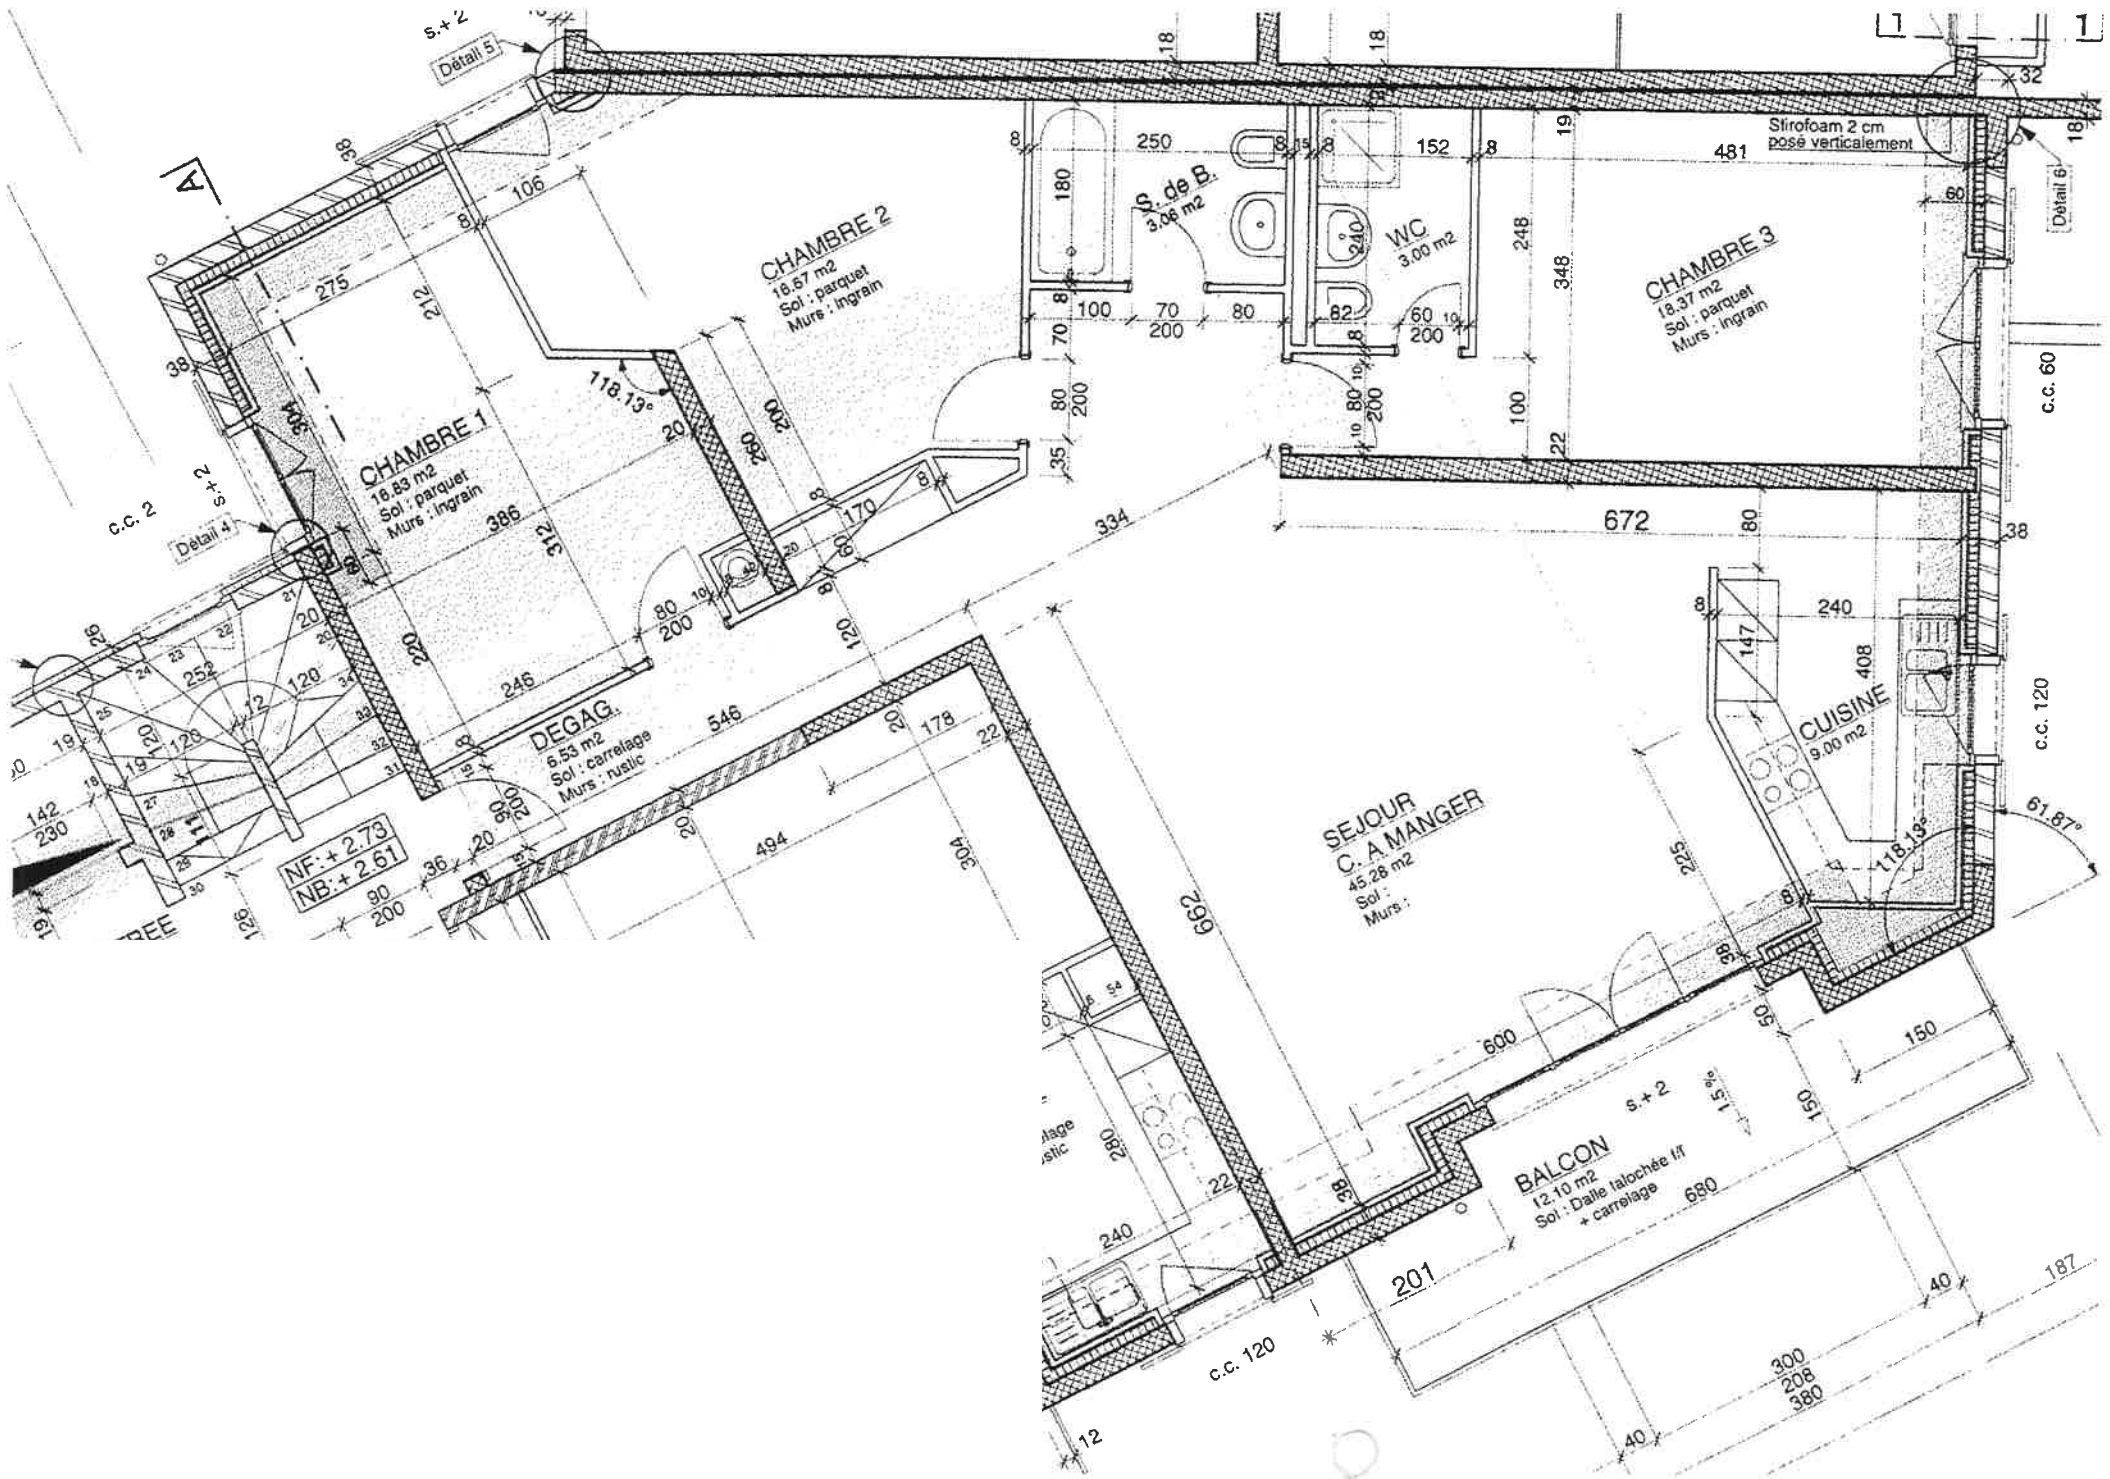

LOT N 4.5 PCES

NF: + 2.73
NB: + 2.61

CHAMBRE 1
18.83 m²
Sol : parquet
Murs : Ingrain

CHAMBRE 2
18.87 m²
Sol : parquet
Murs : Ingrain

CHAMBRE 3
18.37 m²
Sol : parquet
Murs : Ingrain

DEGAG
6.53 m²
Sol : carrelage
Murs : rustie