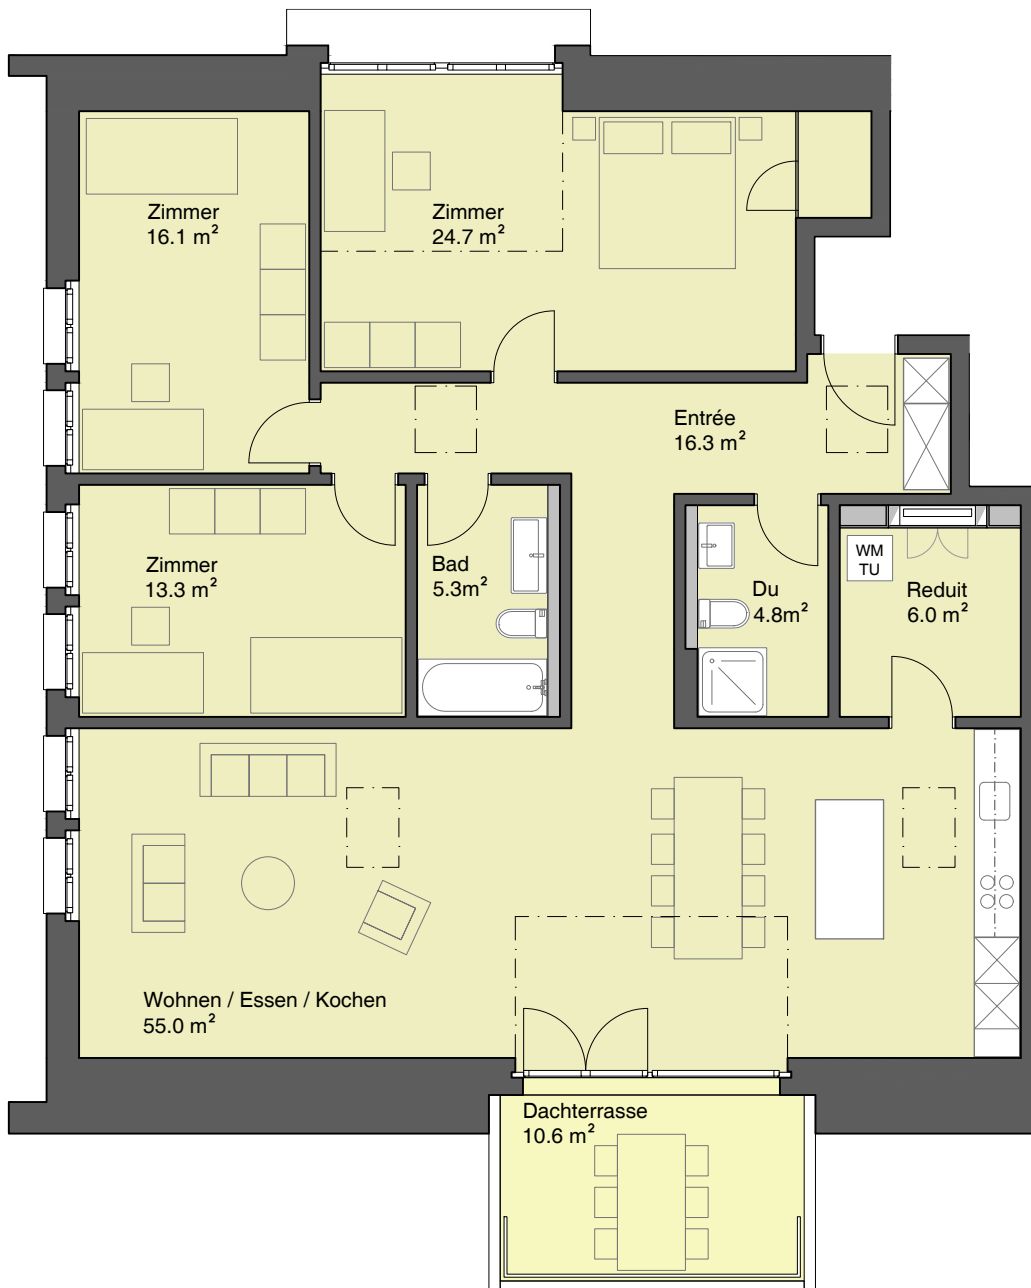

4 ½ - Zimmerwohnung - 121.02.0302

Nettowoohnfläche 137.7 m²

Dachterrasse 10.6 m²

ARTEMIS

0 1 2 3 4 5 m

Massstab 1:100