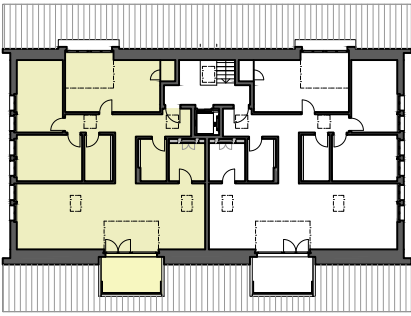

4 ½ - Zimmerwohnung - 121.02.0302

Nettowoohnfläche 137.7 m²

Dachterrasse 10.6 m²

ARTEMIS

0 1 2 3 4 5 m

Massstab 1:100