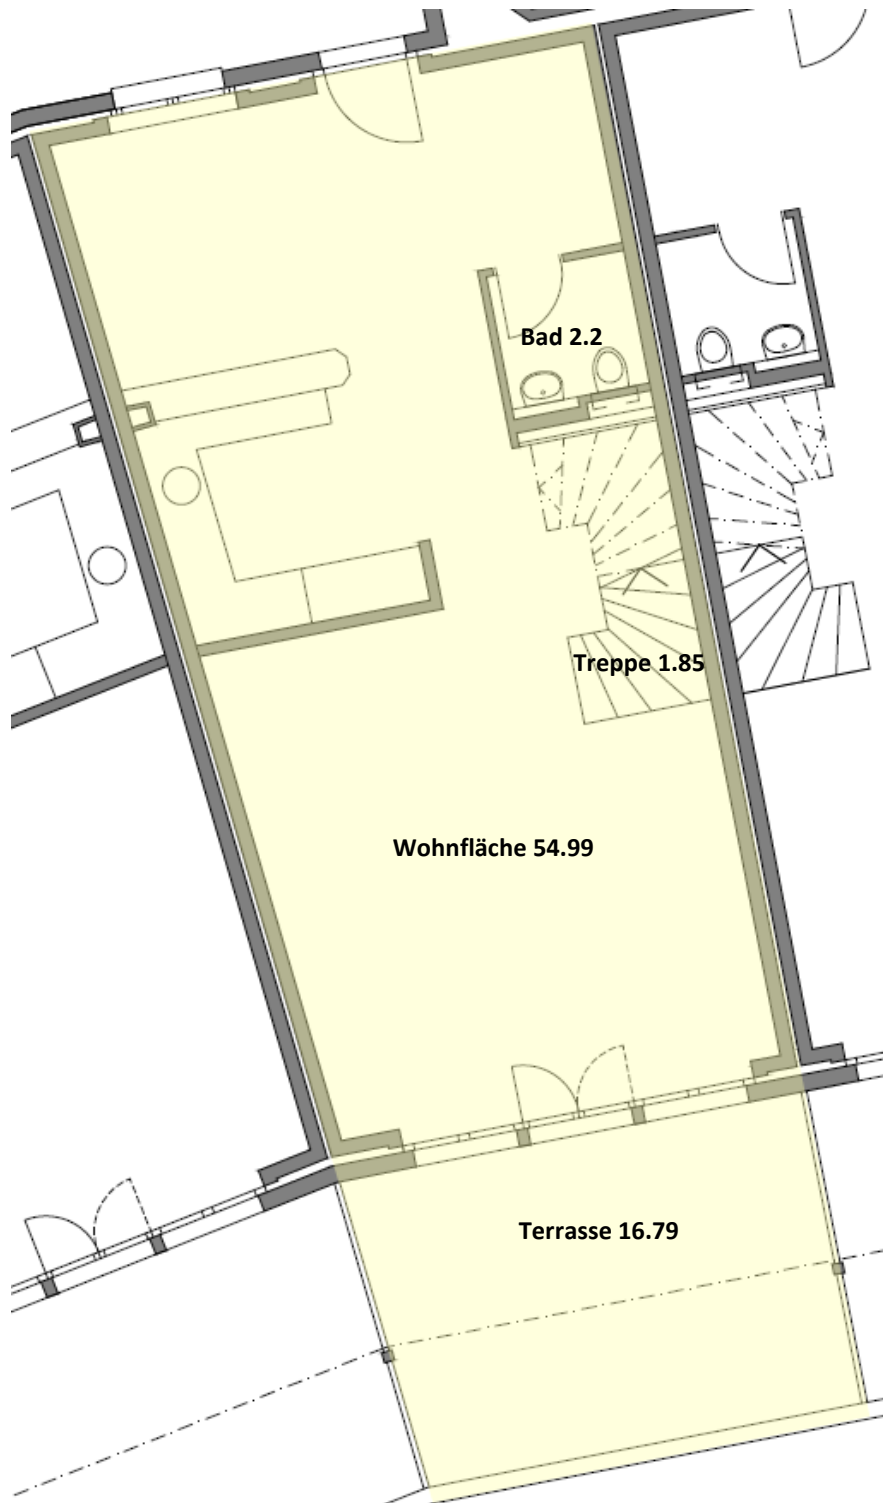

Ipsach, 1.OG

Wohnfläche	54.99 m ²
Bad	02.20 m ²
Treppe	01.85 m ²
Terrasse	16.79 m ²

Ipsach, 2.OG

1. Zimmer	11.44 m ²
2. Zimmer	11.03 m ²
3. Zimmer	18.13 m ²
Dusche/WC	03.49 m ²
Bad/WC	04.25 m ²
Vorraum	05.86 m ²
Treppe	01.90 m ²
Balkon	08.92 m ²