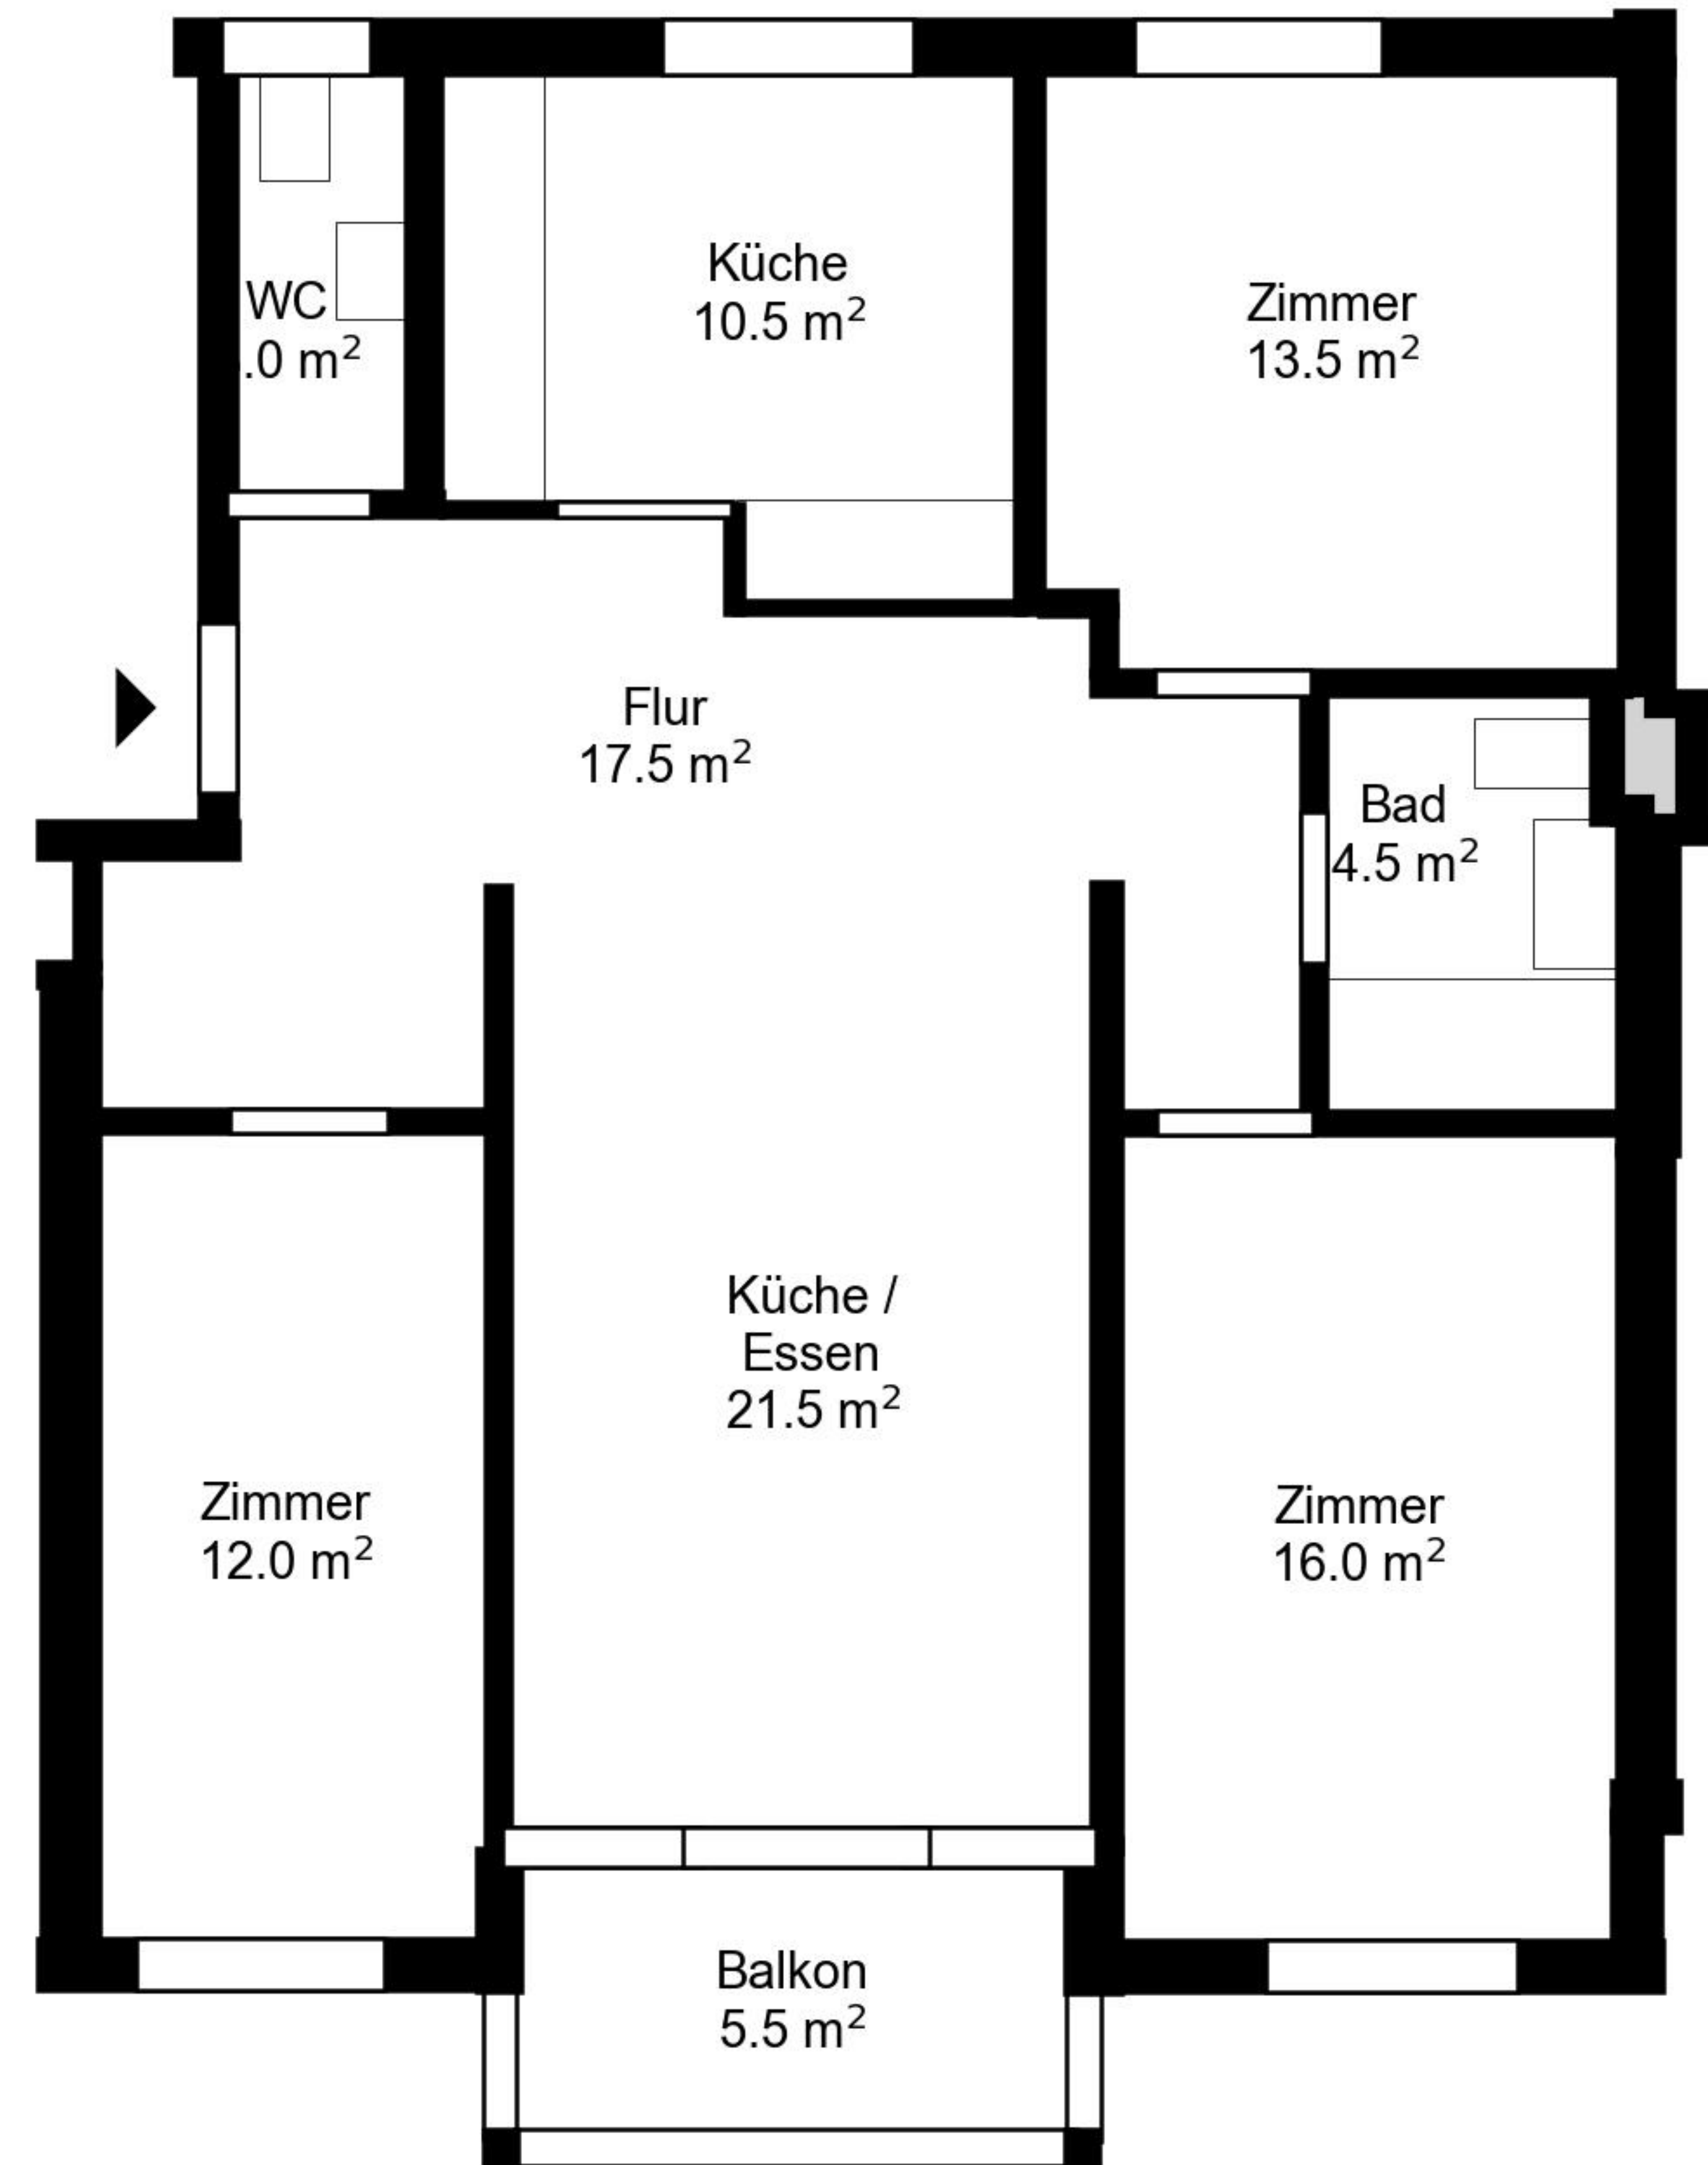

Grundriss

Adresse Brunnmattstrasse 16-16a, Kriens
Zimmer 4.5

Wohnfläche 99 m²
Geschoss 2. Obergeschoss

Angaben ohne Gewähr. Änderungen bleiben vorbehalten.