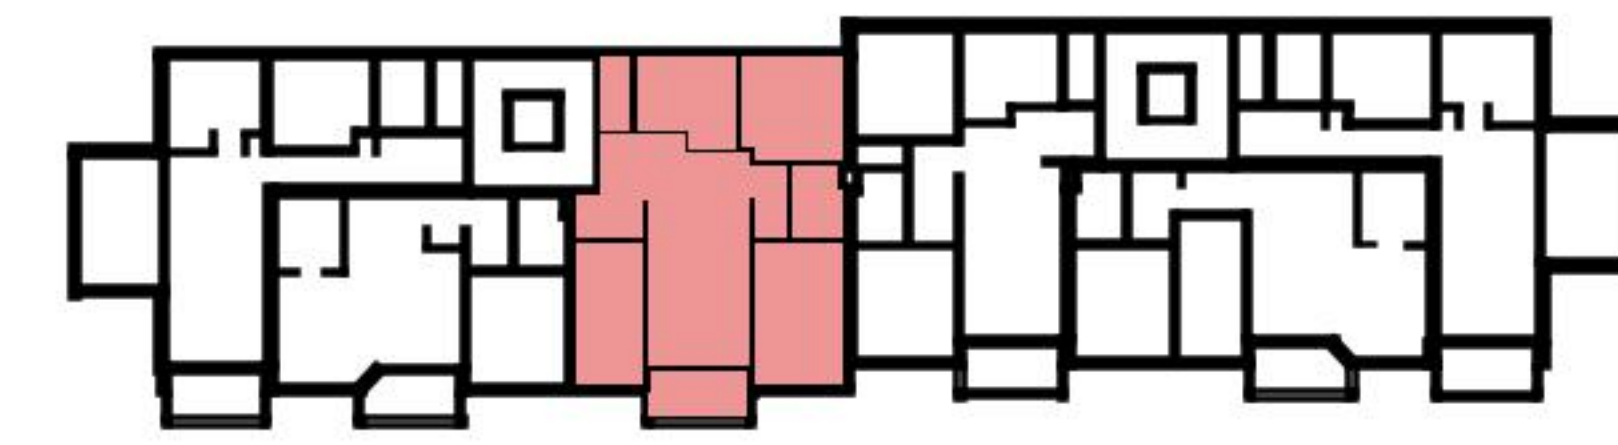

Grundriss

Adresse Brunnmattstrasse 16-16a, Kriens
Zimmer 4.5

Wohnfläche 99 m²
Geschoss 2. Obergeschoss

Angaben ohne Gewähr. Änderungen bleiben vorbehalten.