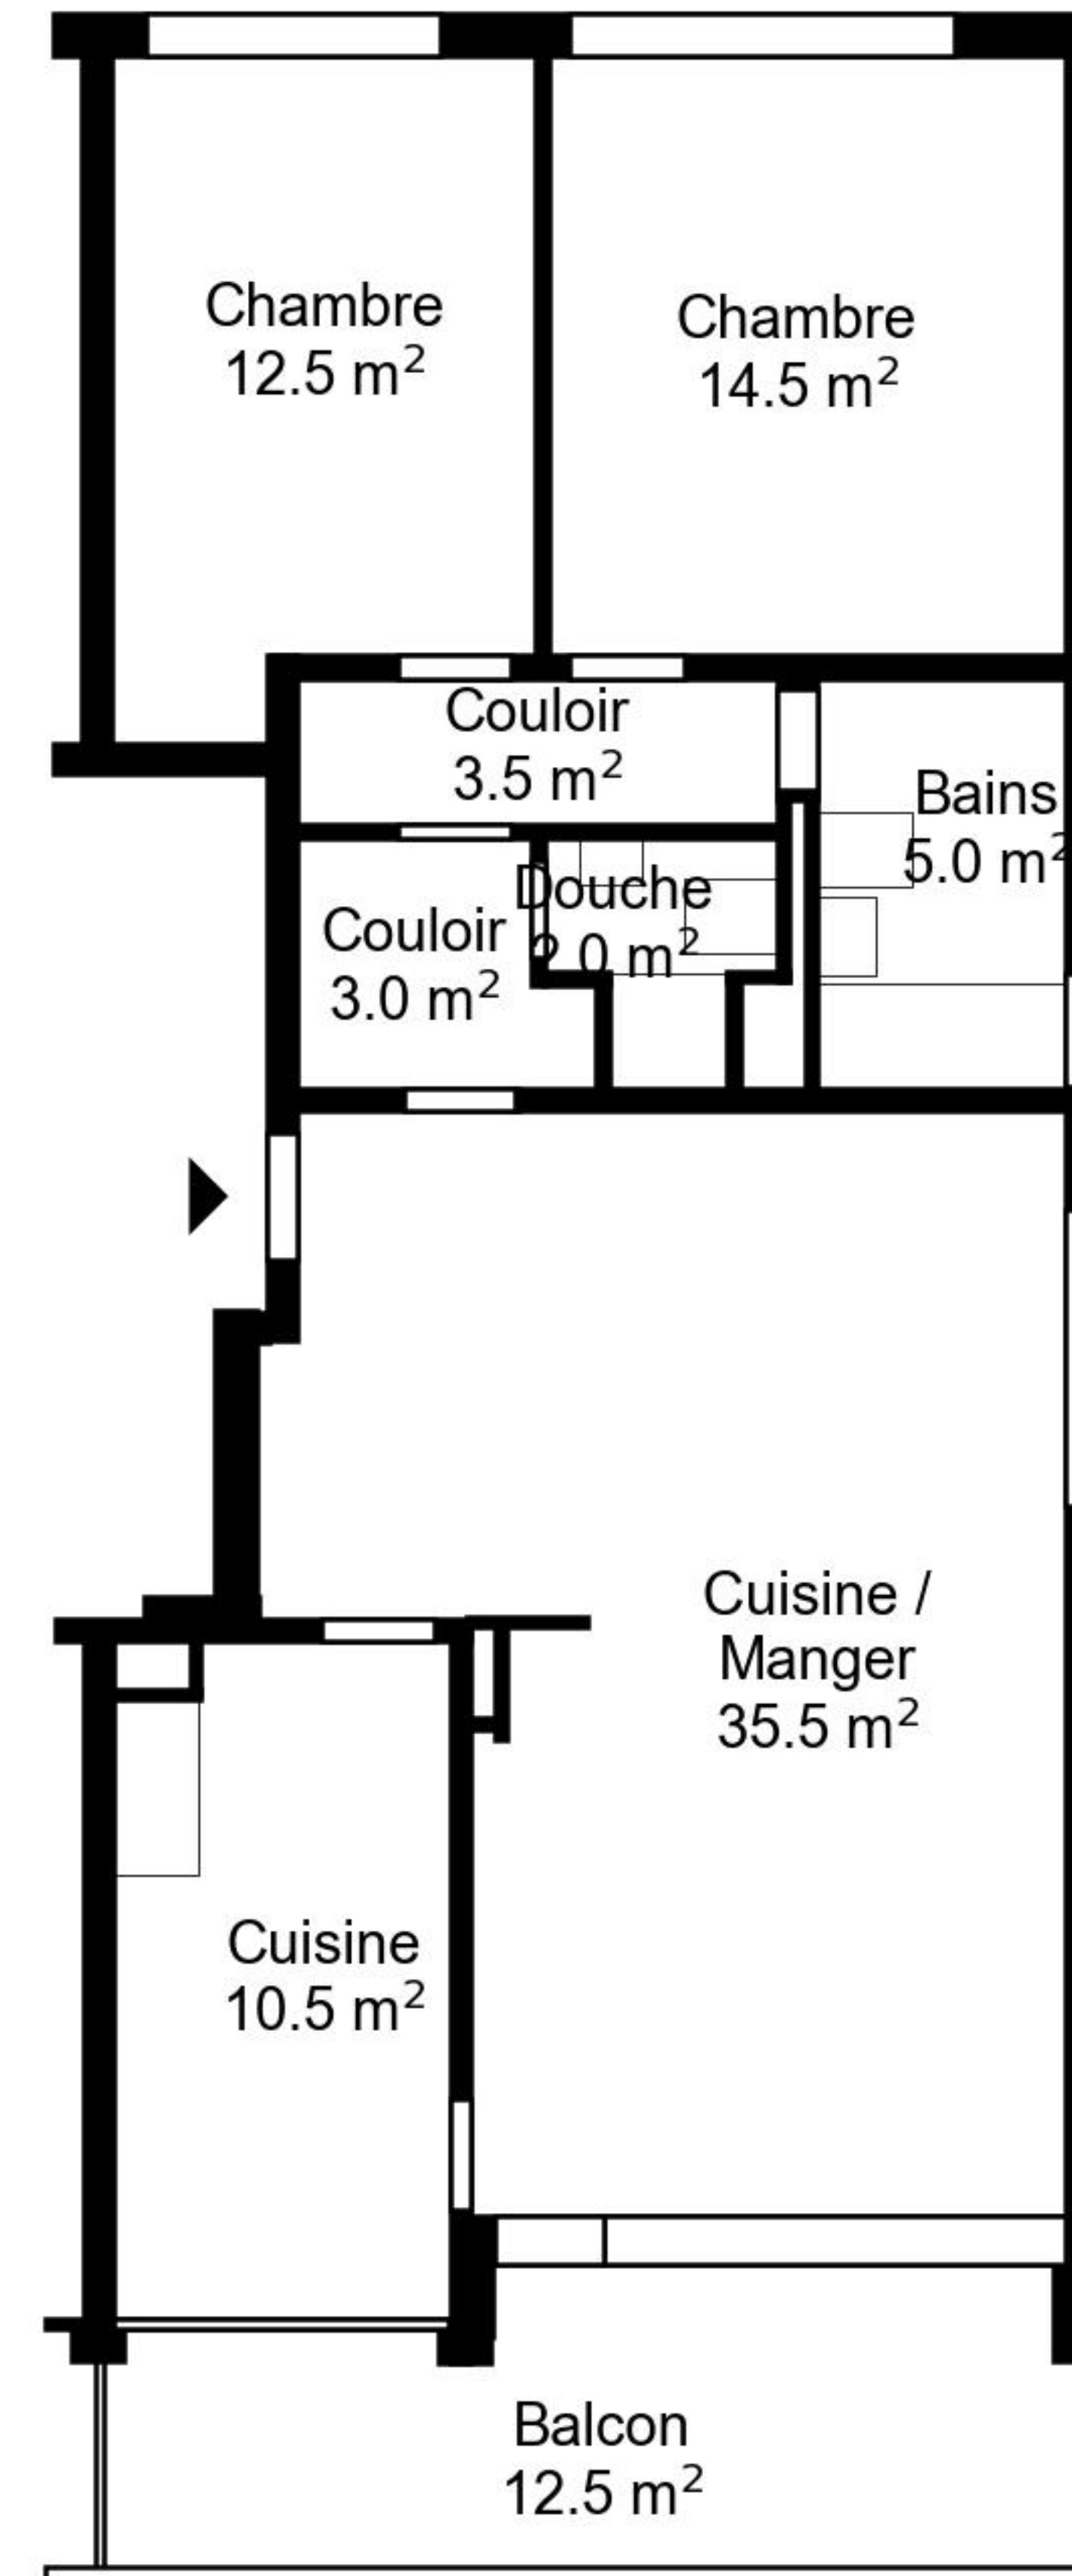

# Plan

Adresse Avenue Victor-Ruffy 16, Lausanne  
Chambre 3.5

Espace à vivre 87 m<sup>2</sup>  
Etage 3. Etage

Informations sans garantie. Nous nous réservons le droit d'apporter des modifications.