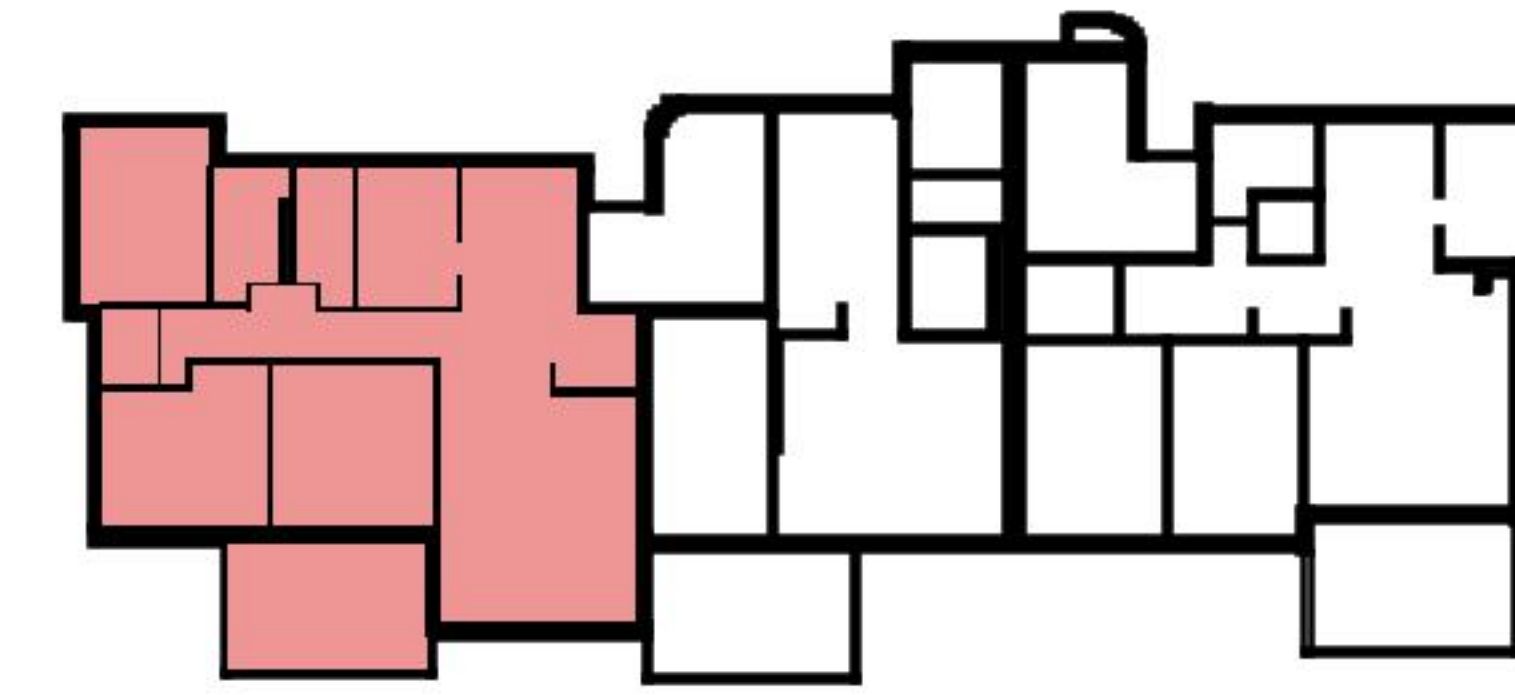

# Grundriss

Adresse Chrummwisstrasse 2-4 / Block A, Küssnacht Wohnfläche 105 m<sup>2</sup>  
Zimmer 4.5 Geschoss Erdgeschoss

Angaben ohne Gewähr. Änderungen bleiben vorbehalten.