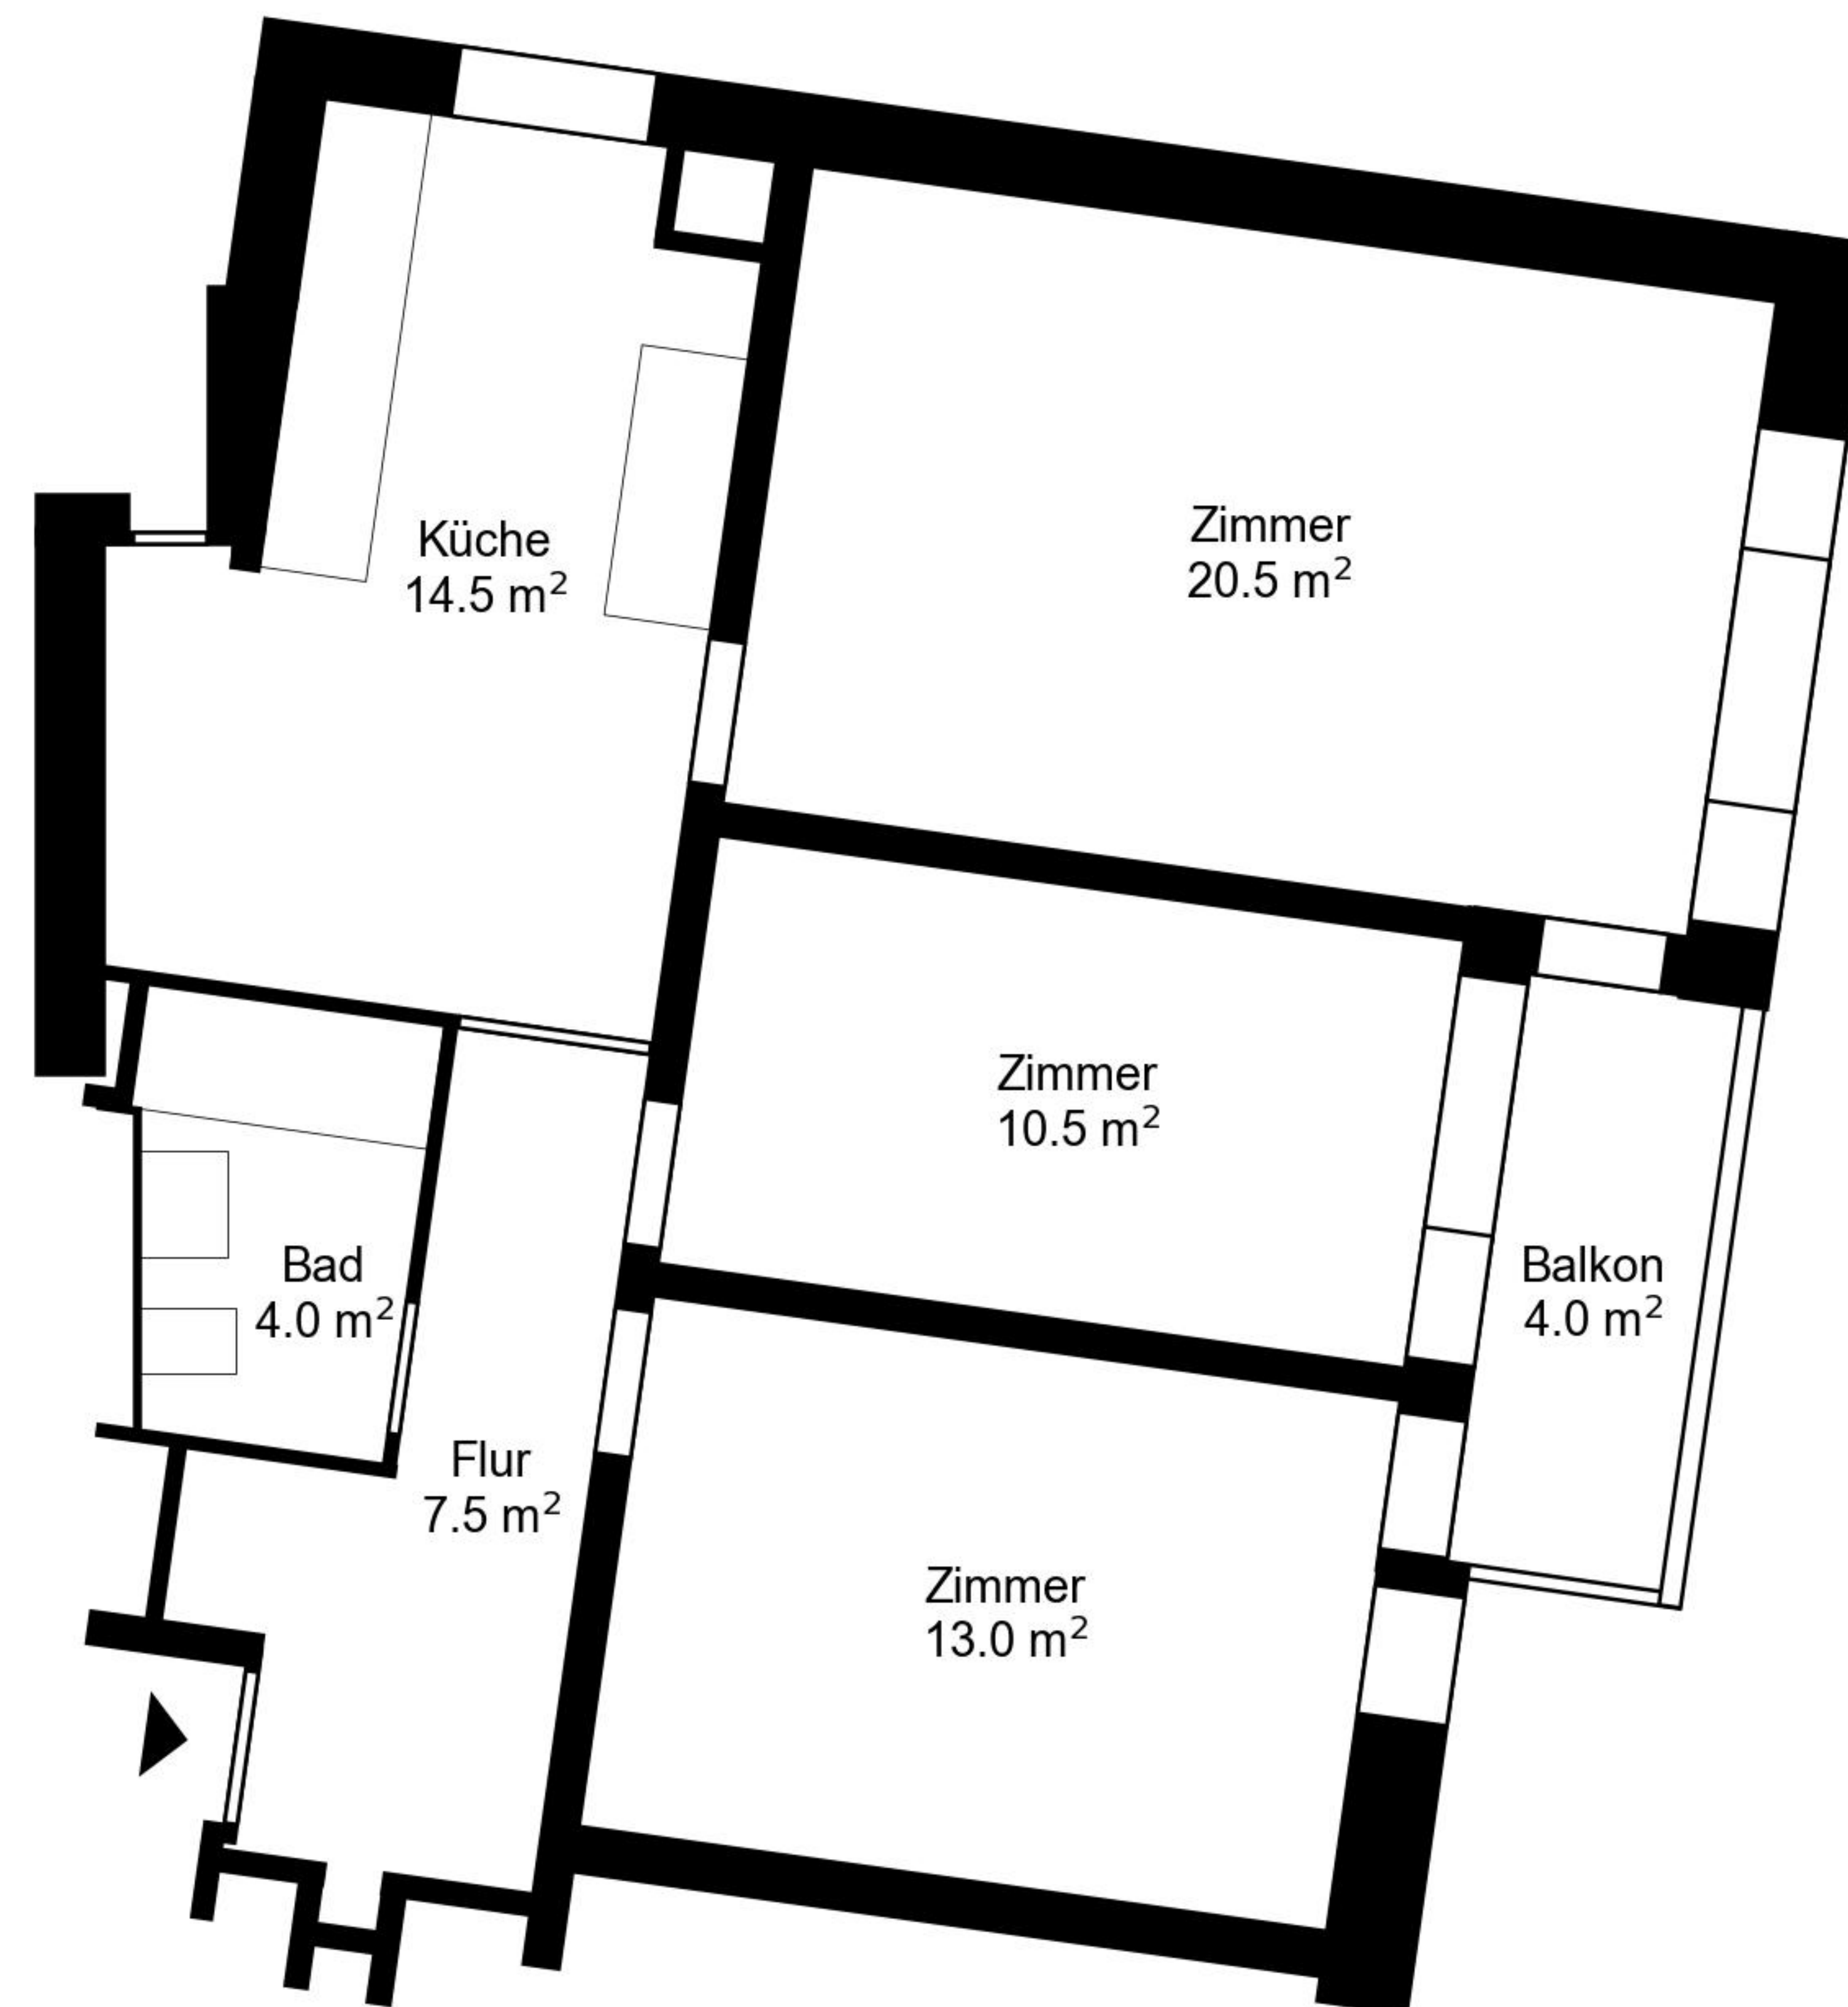

Grundriss

Adresse Birsfelderstrasse 93, Muttenz
Zimmer 3

Wohnfläche 70 m²
Geschoss 5. Obergeschoss

Angaben ohne Gewähr. Änderungen
bleiben vorbehalten.