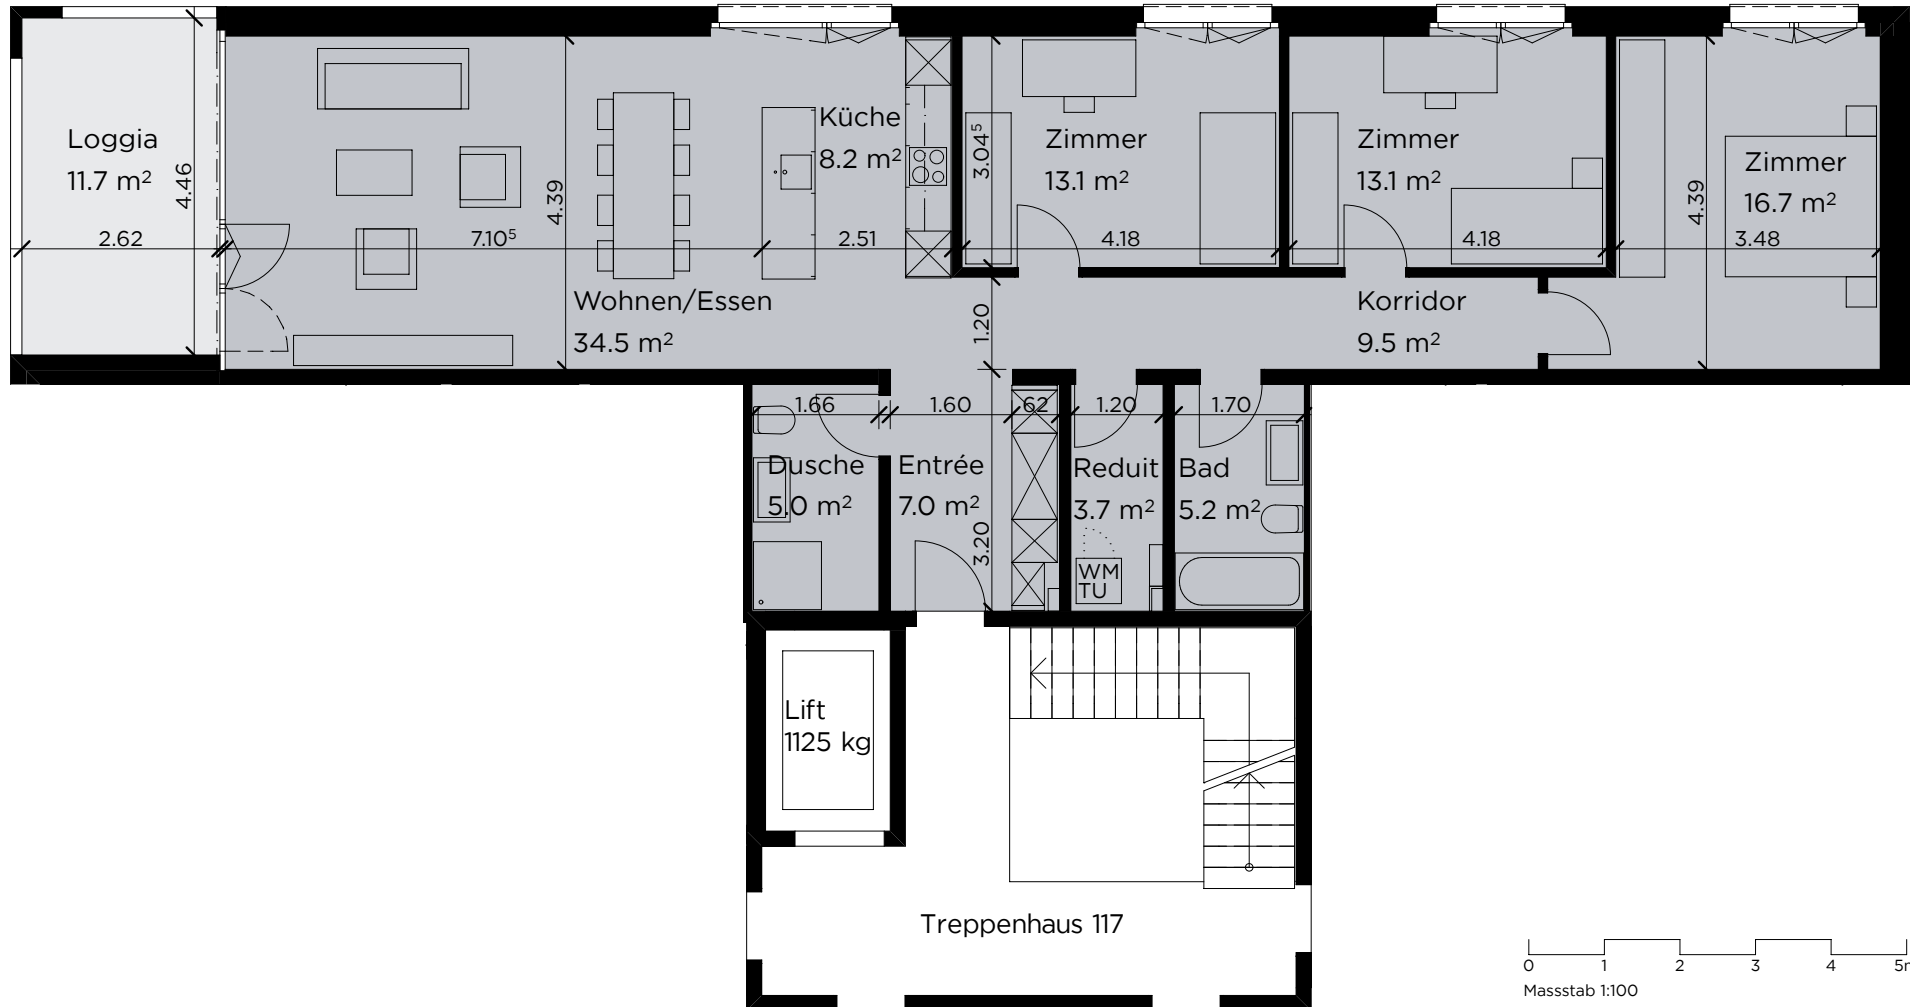

# Wohnungen 8/13/18/23/28/33/38, 1.-7. OG

## 4.5-Zimmer-Wohnung

BNF 120 m<sup>2</sup>

117.08/13/18/23/28/33/38

Massstab 1:100

Massangaben ohne Gewähr

... Suttergut  
Burgdorf