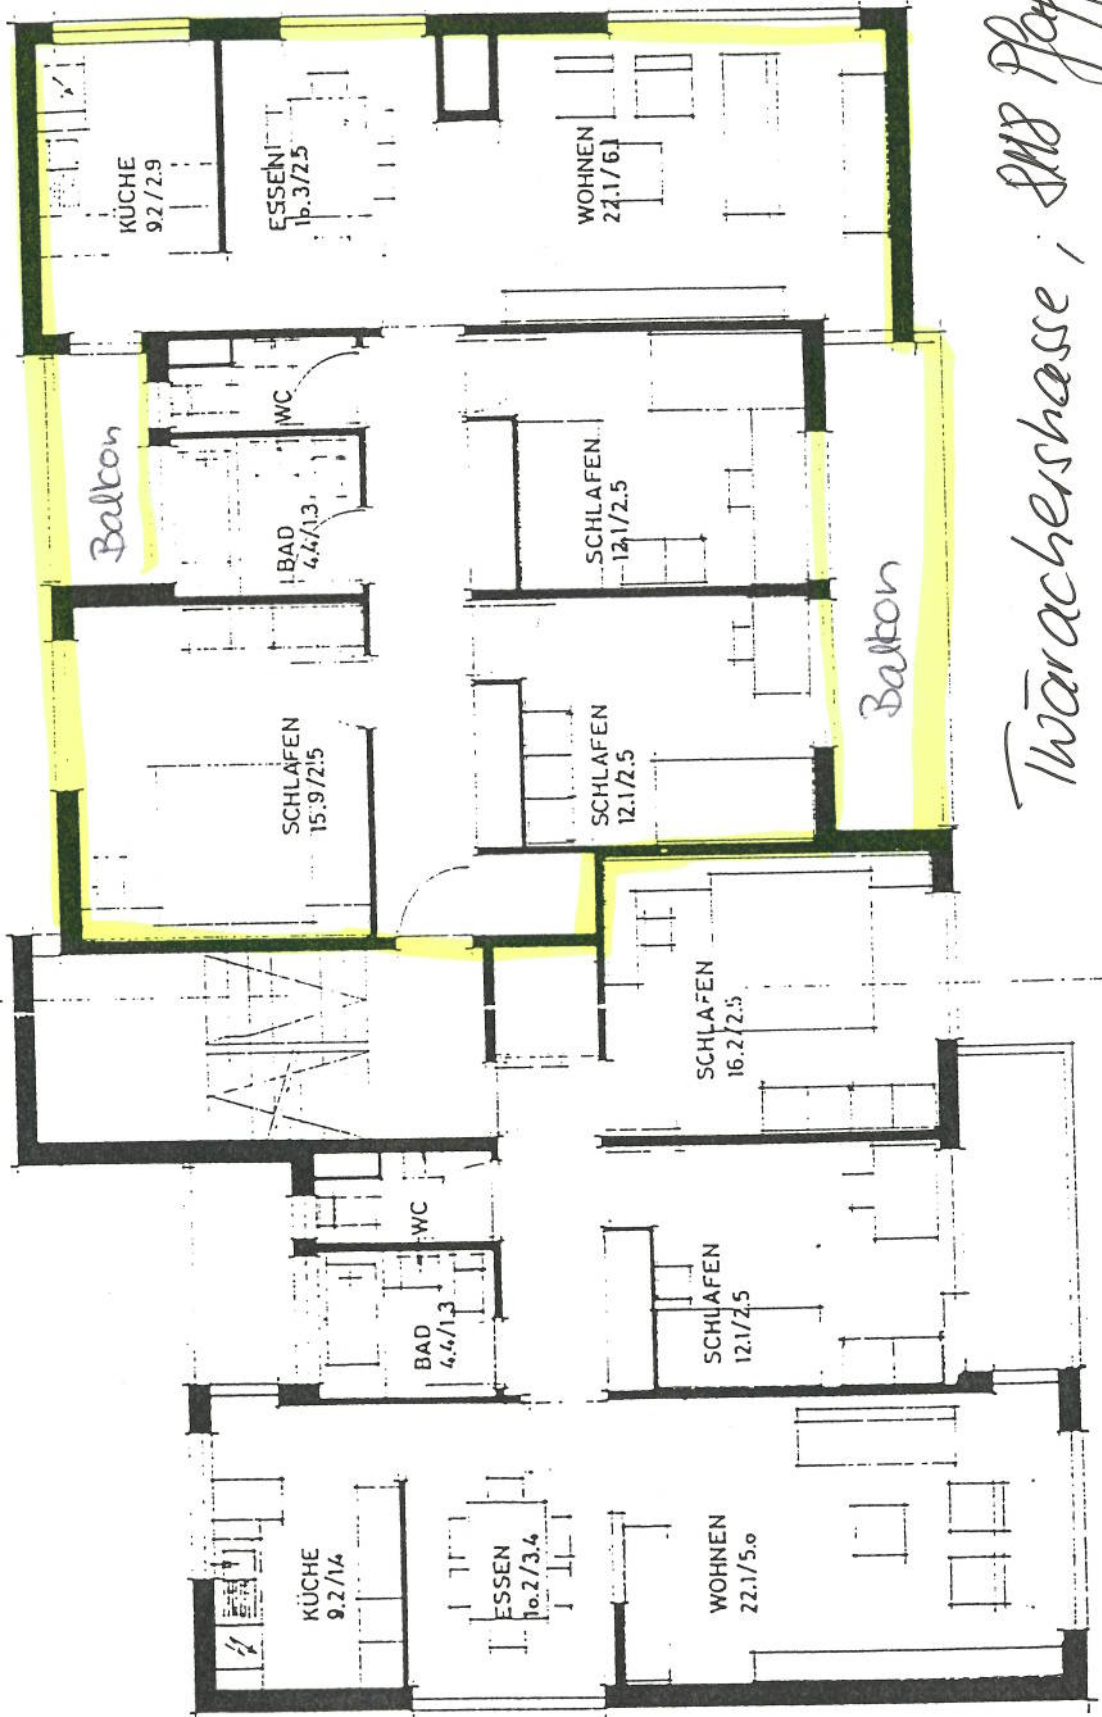

QUERSCHNITT

4 1/2 - Zw

3 1/2 - Zw

Thürschloss; 2x8 Joffhausen

QUERSCHNITT

ITATIC A D C