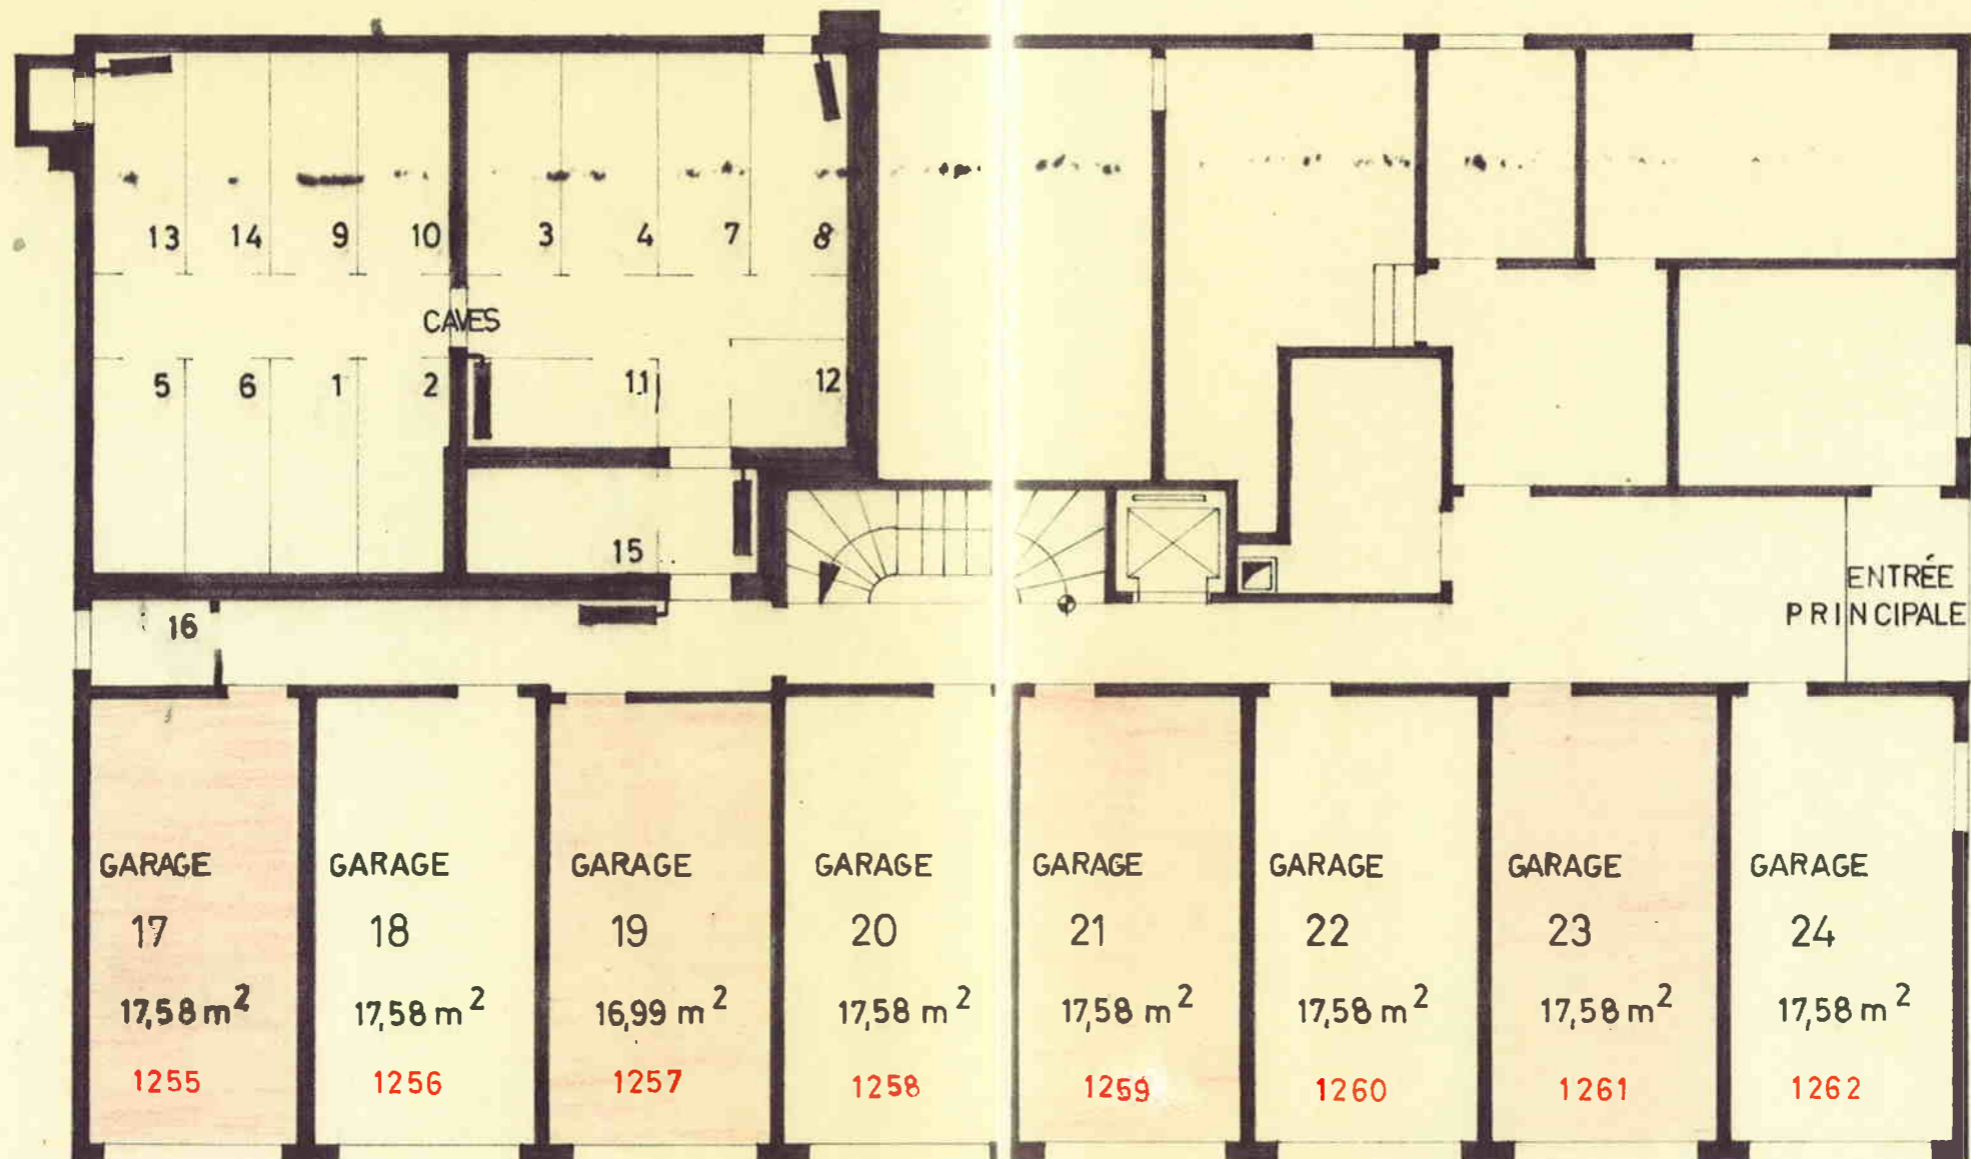

119598

119598

P. J. Bida

«RÉSIDENCE LA MUSARDIÈRE» Forel-Lavaux

dagesco 

PROMOTION, CONSTRUCTION IMMOBILIÈRE

échelle: 1/100

date: 14.8.1974

REZ-DE-CHAUSSEE
PLAN DU ~~SOUS-SOL~~

Handwritten scribbles at the top left corner.

P. I. biday

«RÉSIDENCE LA MUSARDIÈRE» Forel-Lavaux

dagesco 

PROMOTION, CONSTRUCTION IMMOBILIÈRE

échelle: 1/100

date: 14.8.1974