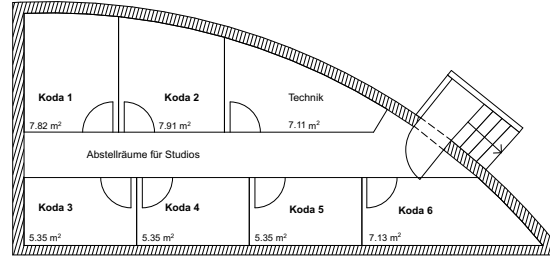

Tiny Houses, Albisstrasse 53, 8135 Langnau am Albis, Massstab 1:100

Koda 5 & 6

Koda 5

NWF: 51 m²

Koda 6

NWF: 51 m²

Koda EG

Abstellraum