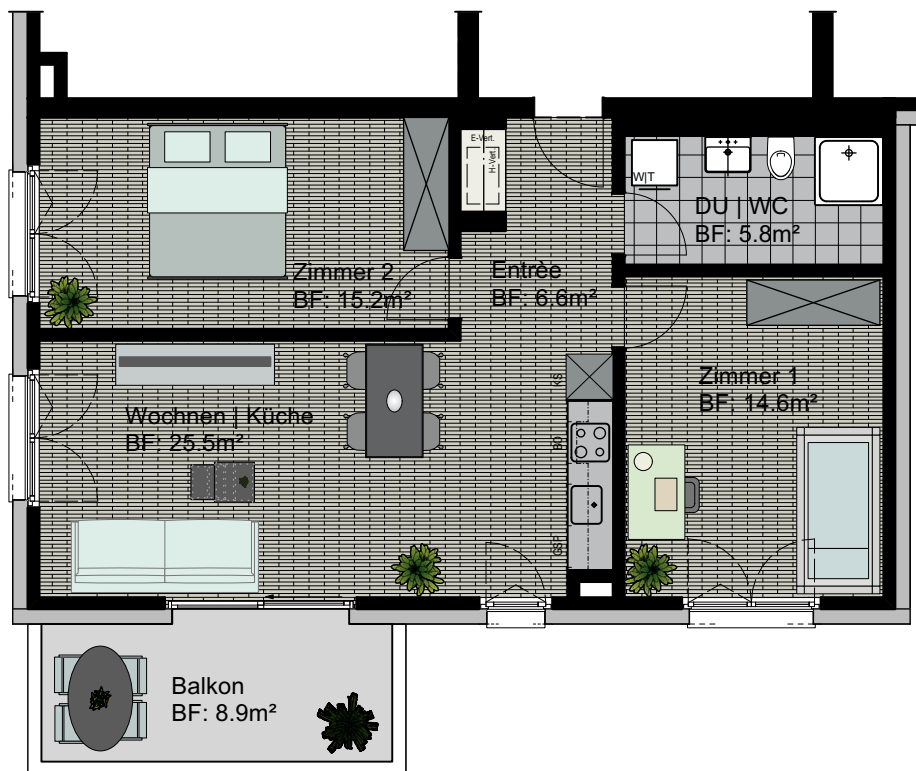

Schema Grundriss

Schema Schnitt

Nettowohnfläche: 67.2m²

0m 5m