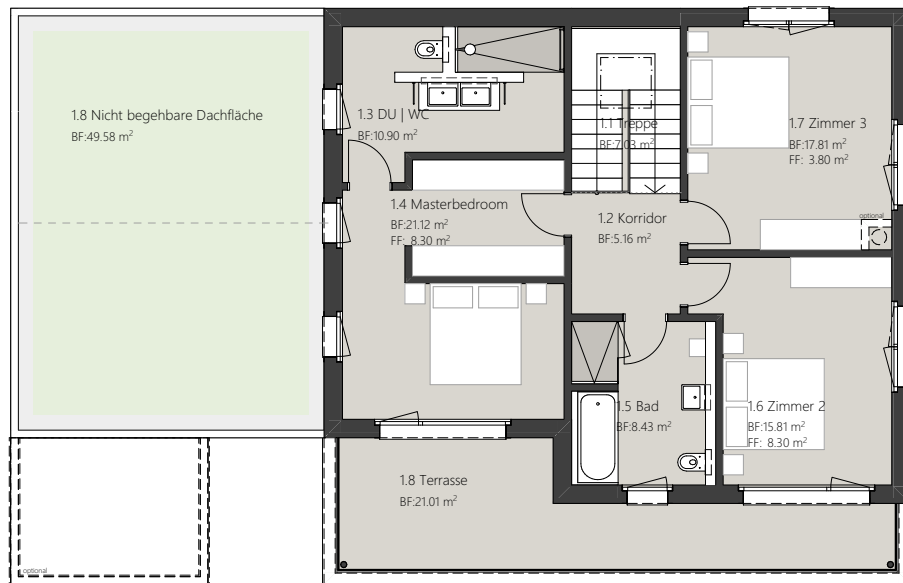

Haus 13 | Untergeschoss

6.5-Zimmer Haus

Haus 13 - Untergeschoss

Bruttowohnfläche:	224.4 m ²
Nettowohnfläche:	212.3 m ²
Nebenträume UG:	50.1 m ²
Gedeckter Sitzplatz EG:	25.9 m ²
Terrasse OG:	21.0 m ²

6.5Zi
Haus 13

Haus 13 | Erdgeschoss

6.5-Zimmer Haus

Haus 13 - Erdgeschoss

Bruttowohnfläche:	224.4 m ²
Nettowohnfläche:	212.3 m ²
Nebenträume UG:	50.1 m ²
Gedeckter Sitzplatz EG:	25.9 m ²
Terrasse OG:	21.0 m ²

Haus 13 | Obergeschoss

6.5-Zimmer Haus

Haus 13 - Obergeschoss

Bruttowohnfläche:	224.4 m ²
Nettowohnfläche:	212.3 m ²
Nebenräume UG:	50.1 m ²
Gedeckter Sitzplatz EG:	25.9 m ²
Terrasse OG:	21.0 m ²

6.5Zi

Haus 13