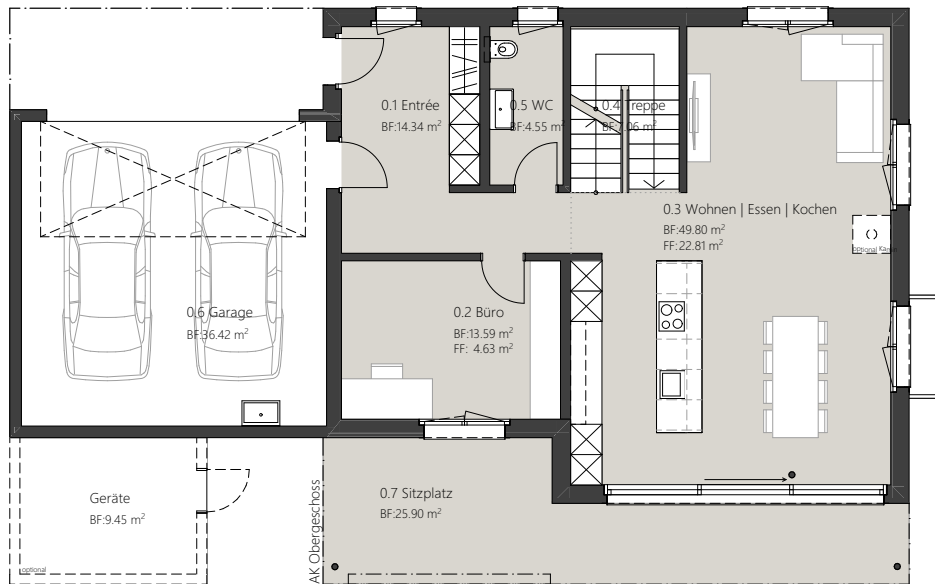

Haus 13 | Untergeschoss

6.5-Zimmer Haus

Haus 13 - Untergeschoss

Bruttowohnfläche:	224.4 m ²
Nettowohnfläche:	212.3 m ²
Nebenträume UG:	50.1 m ²
Gedeckter Sitzplatz EG:	25.9 m ²
Terrasse OG:	21.0 m ²

6.5Zi
Haus 13

Haus 13 | Erdgeschoss

6.5-Zimmer Haus

Haus 13 - Erdgeschoss

Bruttowohnfläche:	224.4 m ²
Nettowohnfläche:	212.3 m ²
Nebenträume UG:	50.1 m ²
Gedeckter Sitzplatz EG:	25.9 m ²
Terrasse OG:	21.0 m ²

Haus 13 | Obergeschoss

6.5-Zimmer Haus

Haus 13 - Obergeschoss

Bruttowohnfläche:	224.4 m ²
Nettowohnfläche:	212.3 m ²
Nebenräume UG:	50.1 m ²
Gedeckter Sitzplatz EG:	25.9 m ²
Terrasse OG:	21.0 m ²

6.5Zi

Haus 13