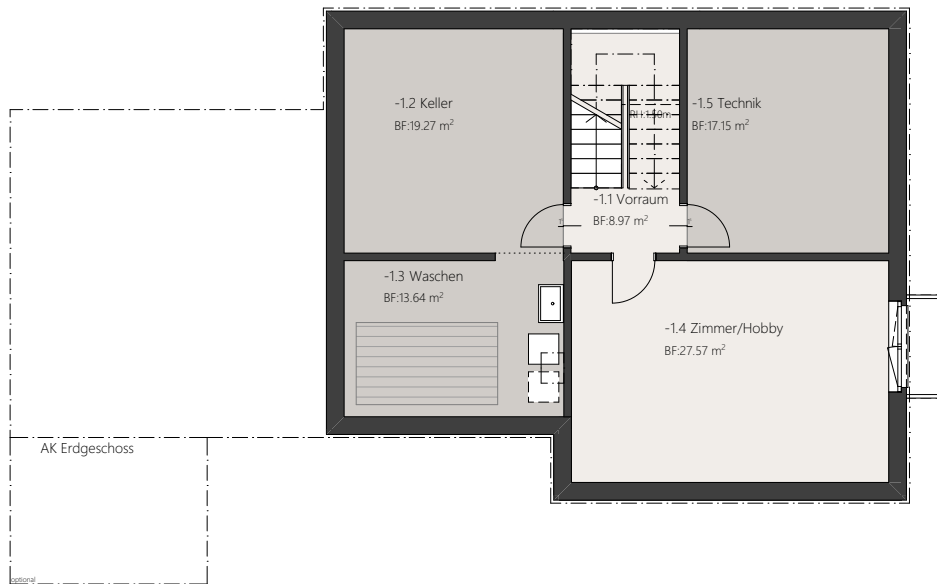

Haus 13 | Untergeschoss

6.5-Zimmer Haus

Haus 13 - Untergeschoss

Bruttowohnfläche:	224.4 m ²
Nettowohnfläche:	212.3 m ²
Nebenträume UG:	50.1 m ²
Gedeckter Sitzplatz EG:	25.9 m ²
Terrasse OG:	21.0 m ²

6.5Zi
Haus 13

Haus 13 | Erdgeschoss

6.5-Zimmer Haus

Haus 13 - Erdgeschoss

Bruttowohnfläche:	224.4 m ²
Nettowohnfläche:	212.3 m ²
Nebenträume UG:	50.1 m ²
Gedeckter Sitzplatz EG:	25.9 m ²
Terrasse OG:	21.0 m ²

Haus 13 | Obergeschoss

6.5-Zimmer Haus

Haus 13 - Obergeschoss

Bruttowohnfläche:	224.4 m ²
Nettowohnfläche:	212.3 m ²
Nebenräume UG:	50.1 m ²
Gedeckter Sitzplatz EG:	25.9 m ²
Terrasse OG:	21.0 m ²

6.5Zi

Haus 13