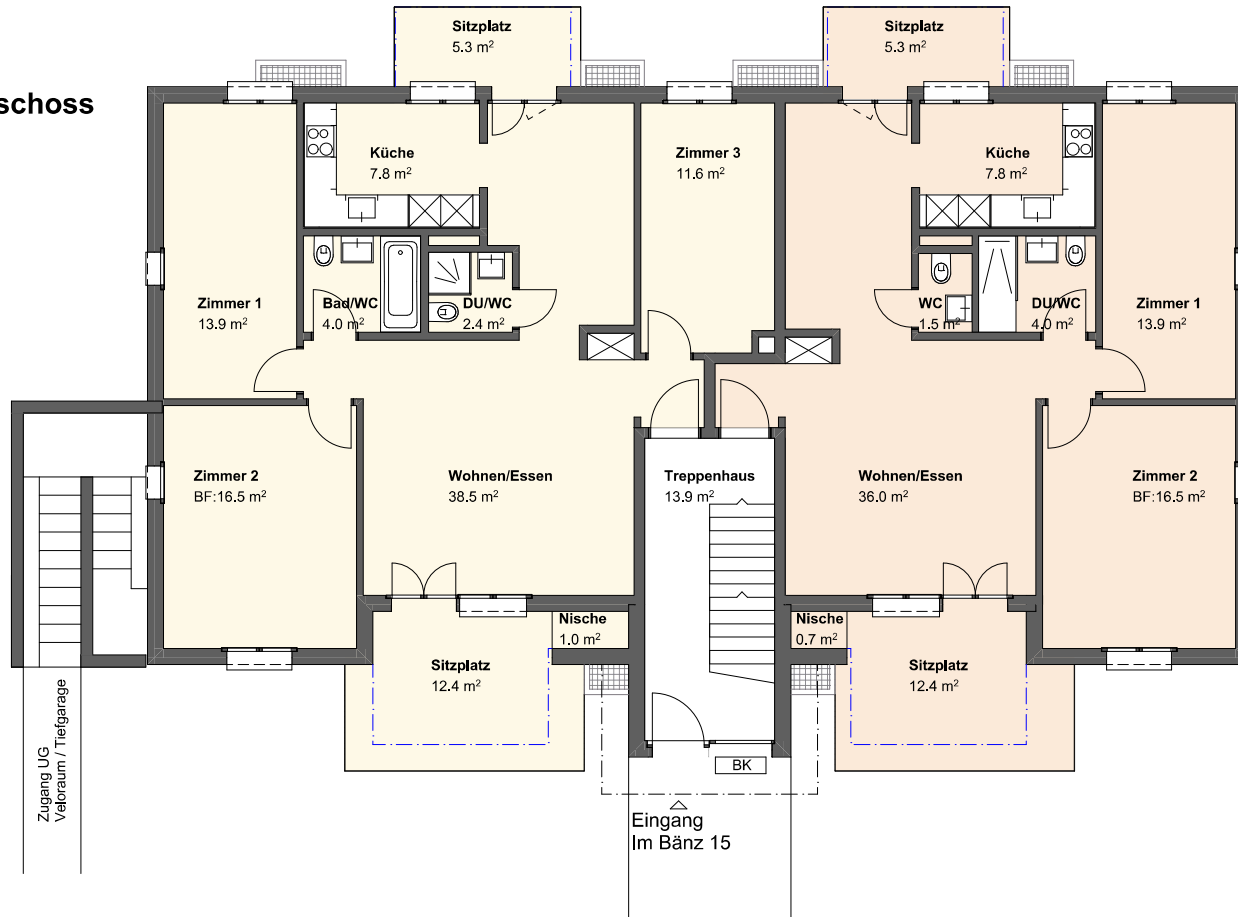

Haus 15 | Erdgeschoss

Wohnung 15-1

4 1/2 - Zimmer-Wohnung

Wohnfläche: 94.7 m²
Sitzplätze: 18.7 m²

Haus 15 | Erdgeschoss

Wohnung 15-2

3 1/2 - Zimmer-Wohnung

Wohnfläche: 79.7 m²
Sitzplätze: 18.4 m²