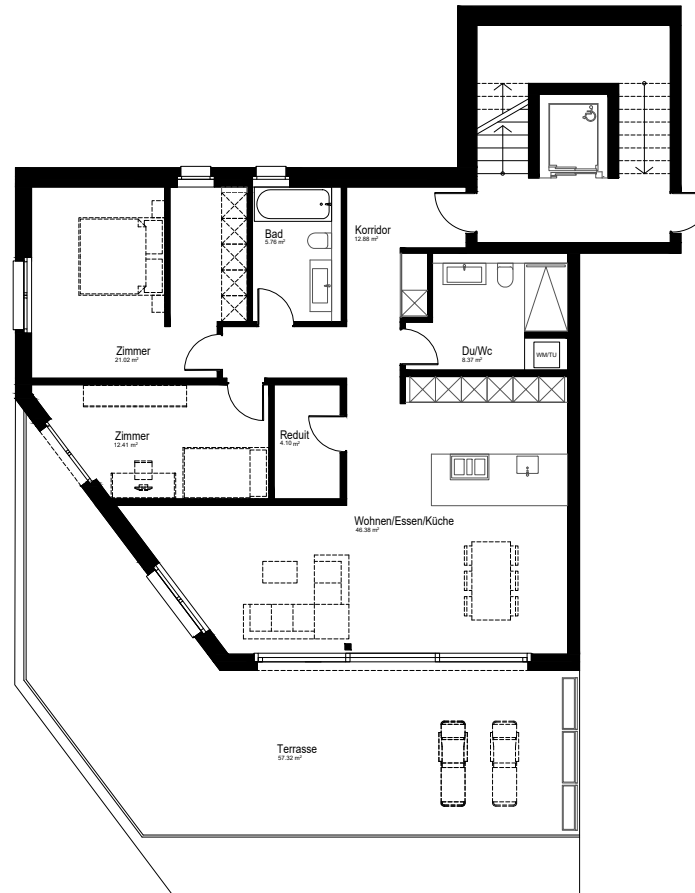

Wohnung 1.11

Wohnfläche	110.9m ²
Terrasse	57.3m ²
Kellerabteil	16.5m ²
Etage	Obergeschoss
Zimmer	3.5

Massstab 1: 175