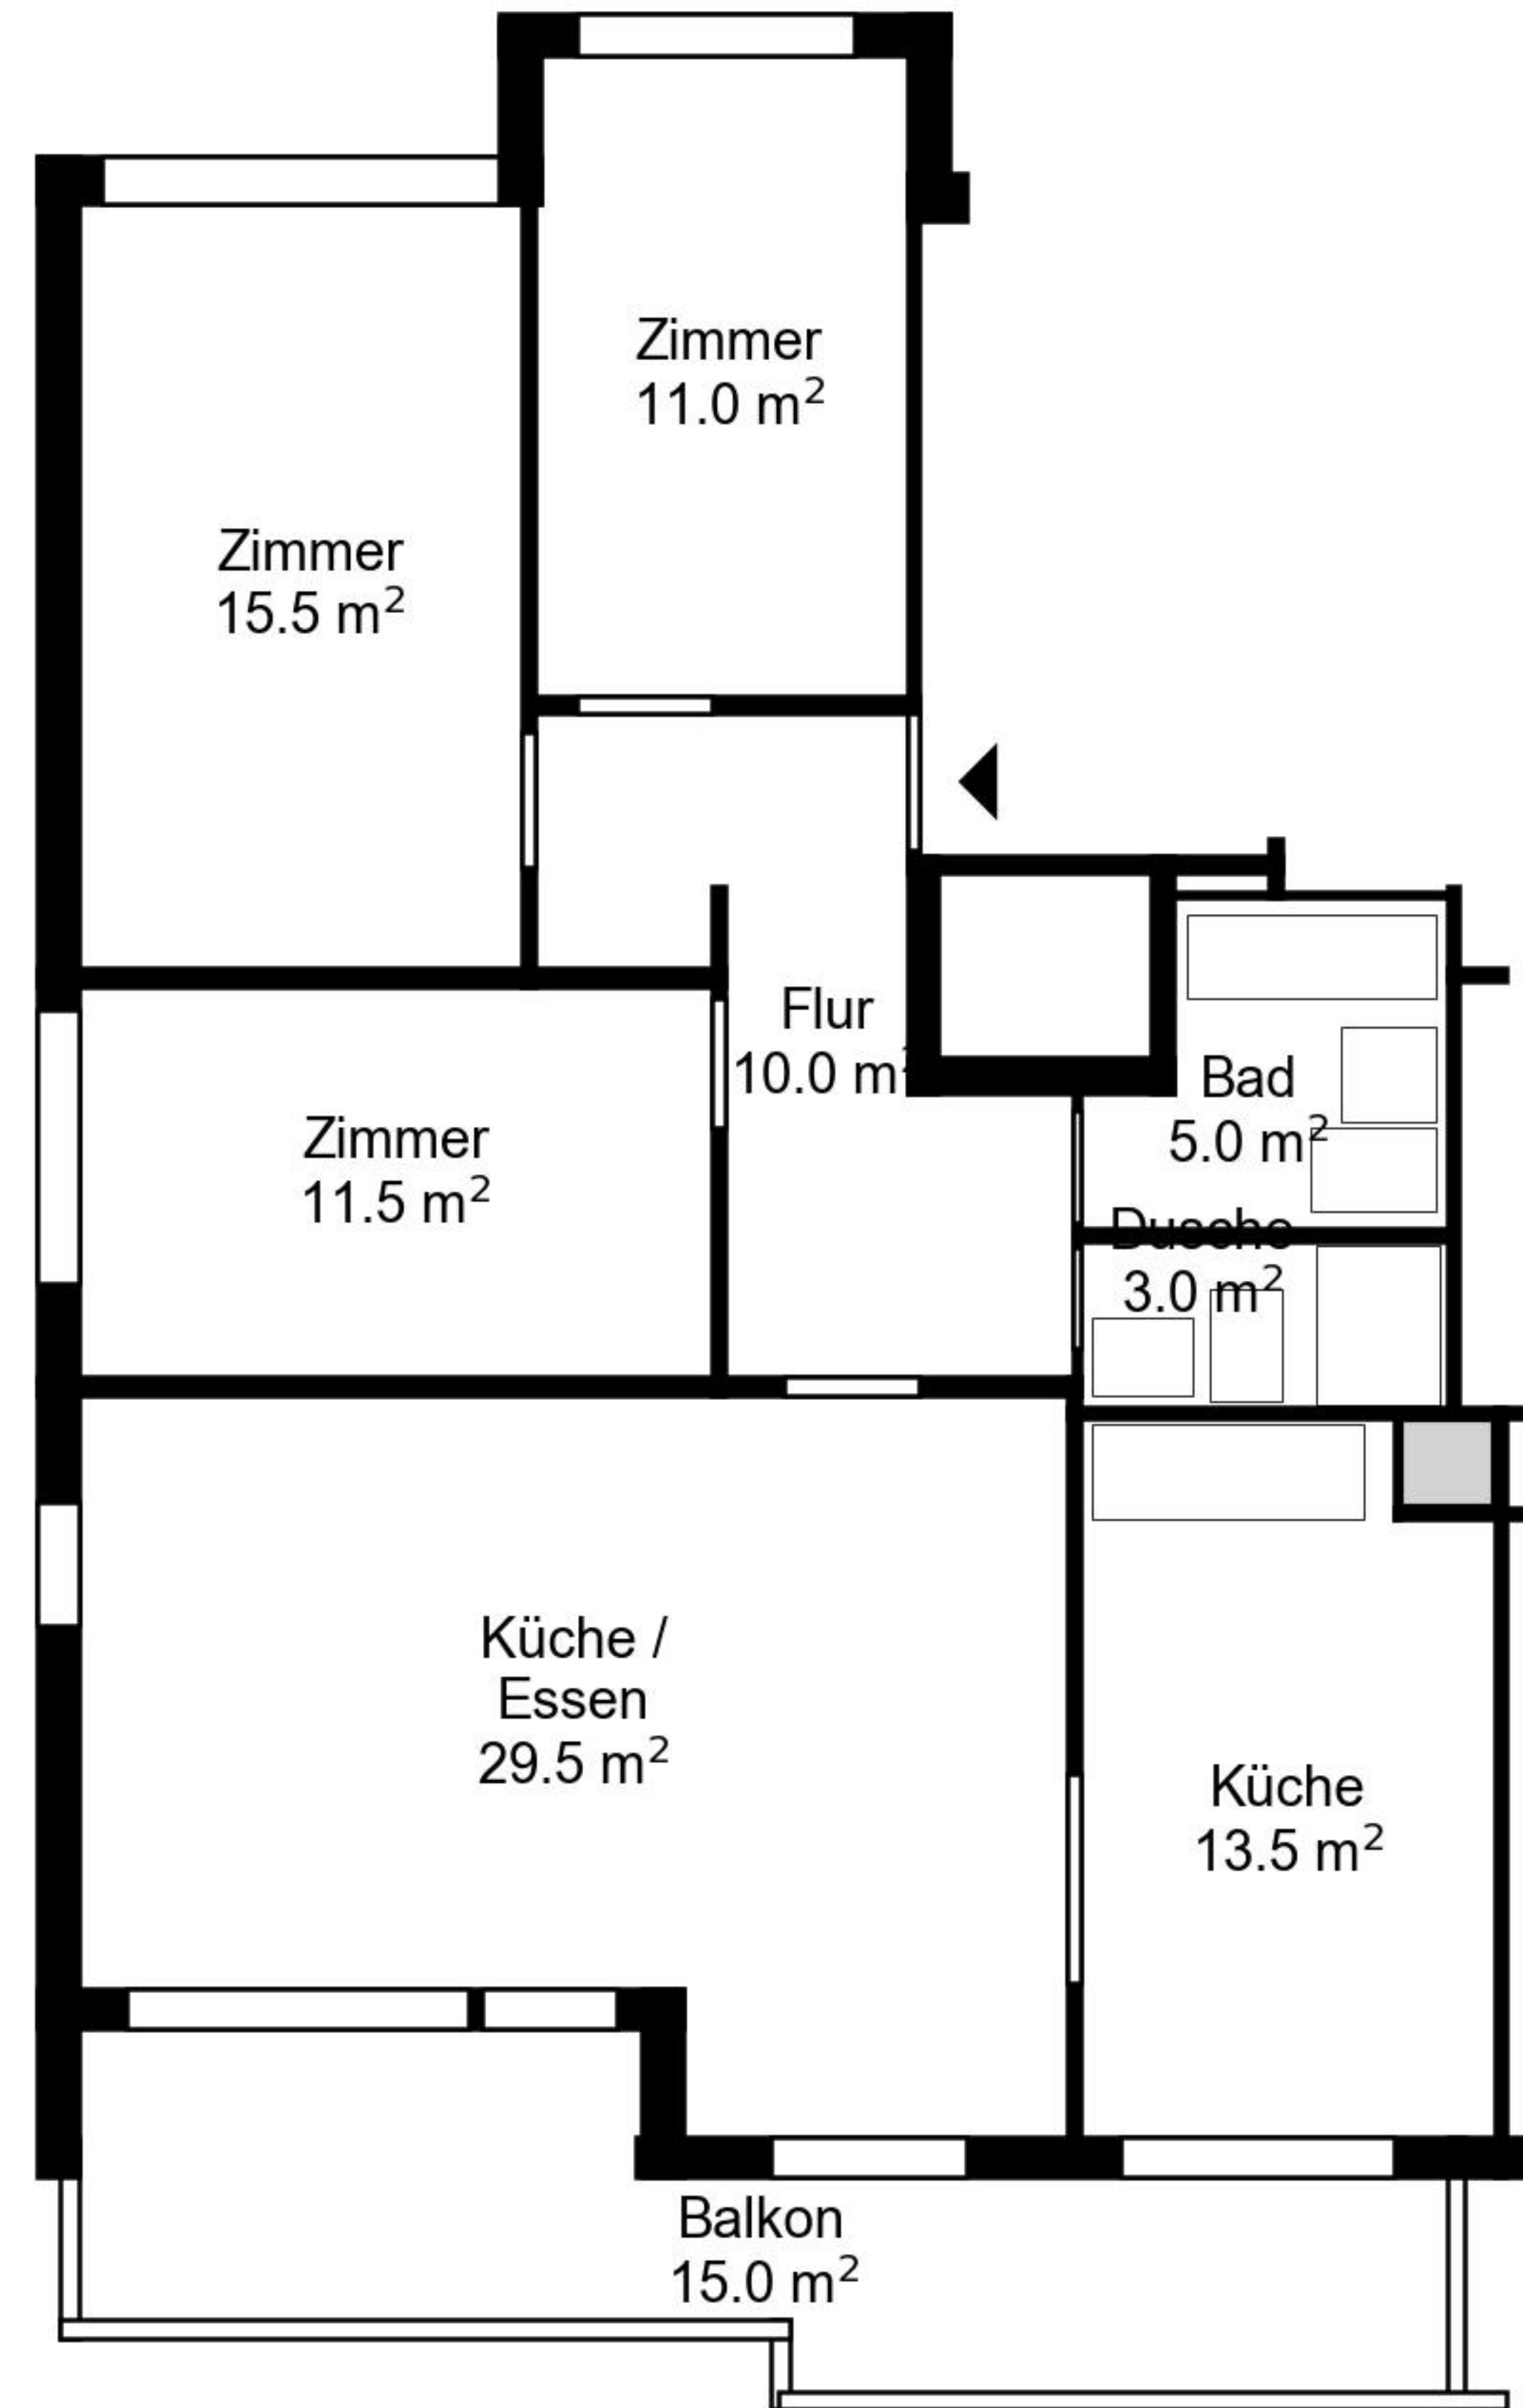

Grundriss

Adresse Ergolzstrasse 56, 58, 60, Füllinsdorf
Zimmer 4.5

Wohnfläche 99 m²
Geschoss 3. Obergeschoss

Angaben ohne Gewähr. Änderungen
bleiben vorbehalten.