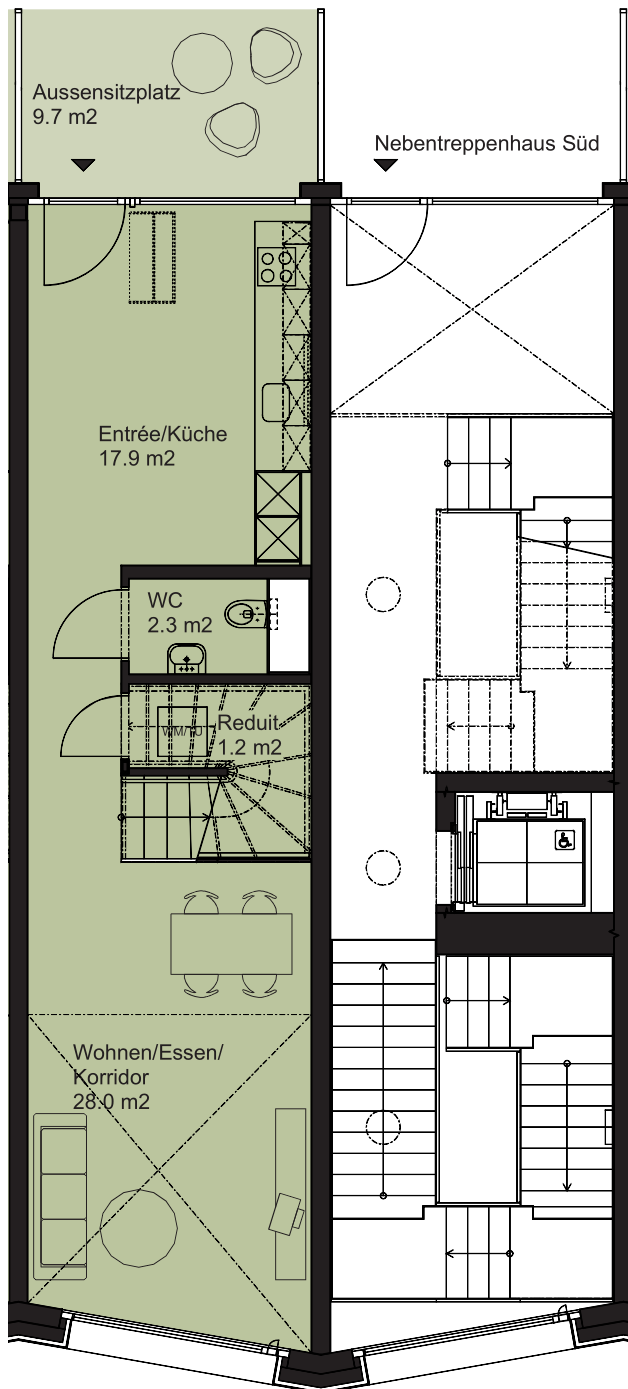

## Untere Etage Maisonette

M 1:100 2m

Preise brutto pro Monat. Preisänderungen vorbehalten. Bautechnische und ausführungsbedingte Änderungen und Anpassungen an den Plänen und Quadratmeterangaben sowie Materialwechsel bleiben infolge des Planungs- und Baufortschritts vorbehalten.

## Obere Etage Maisonette

M 1:100 2m

Preise brutto pro Monat. Preisänderungen vorbehalten. Bautechnische und ausführungsbedingte Änderungen und Anpassungen an den Plänen und Quadratmeterangaben sowie Materialwechsel bleiben infolge des Planungs- und Baufortschritts vorbehalten.