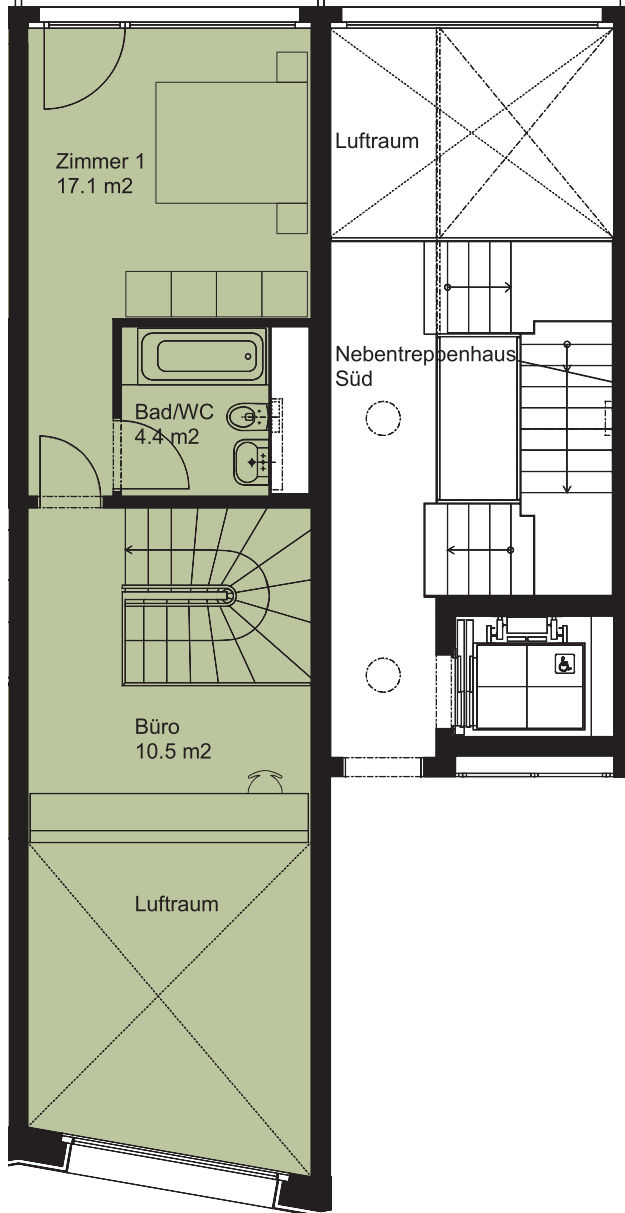

am **Rietpark**