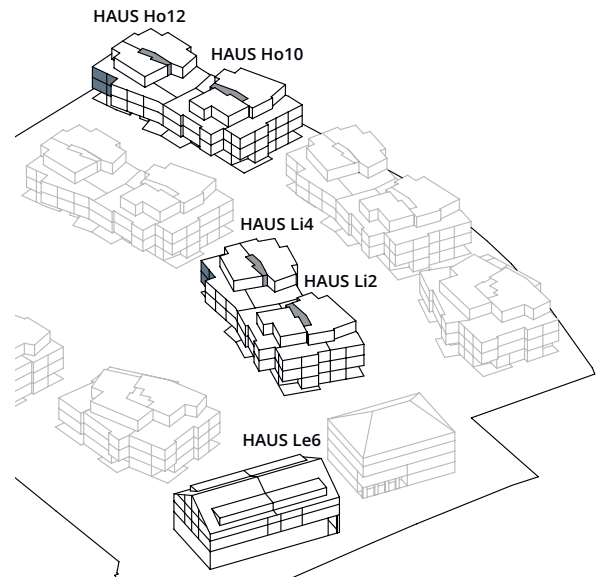

# 4½-zimmer

1.OG Li4-101, Ho12-101

2.OG Li4-201, Ho12-201

Wohnfläche	108.5 m <sup>2</sup>
Balkon 1	14.5 m <sup>2</sup>
Balkon 2	7.0 m <sup>2</sup>

M 1:100  
1m