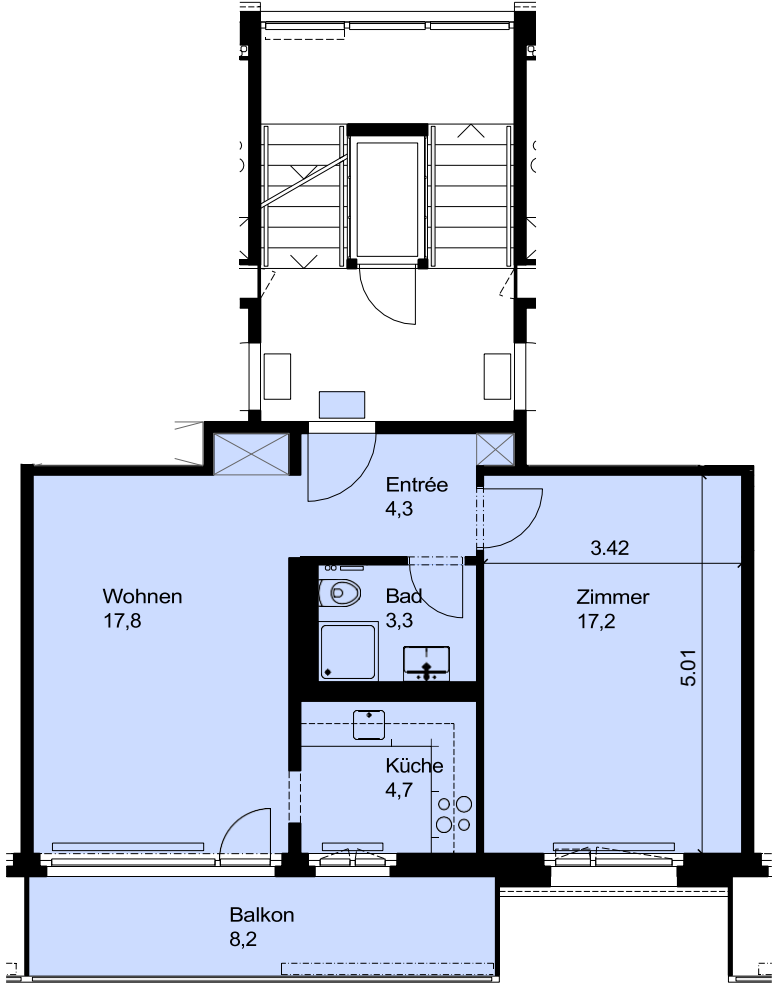

# Breitfeldstrasse 52

---

Objekt:	2.0-Zimmerwohnung	Fläche:	47,3 m <sup>2</sup>
Lage:	1. / 3. Obergeschoss mitte	Keller:	4,3 m <sup>2</sup>

---

Mst: 1:100