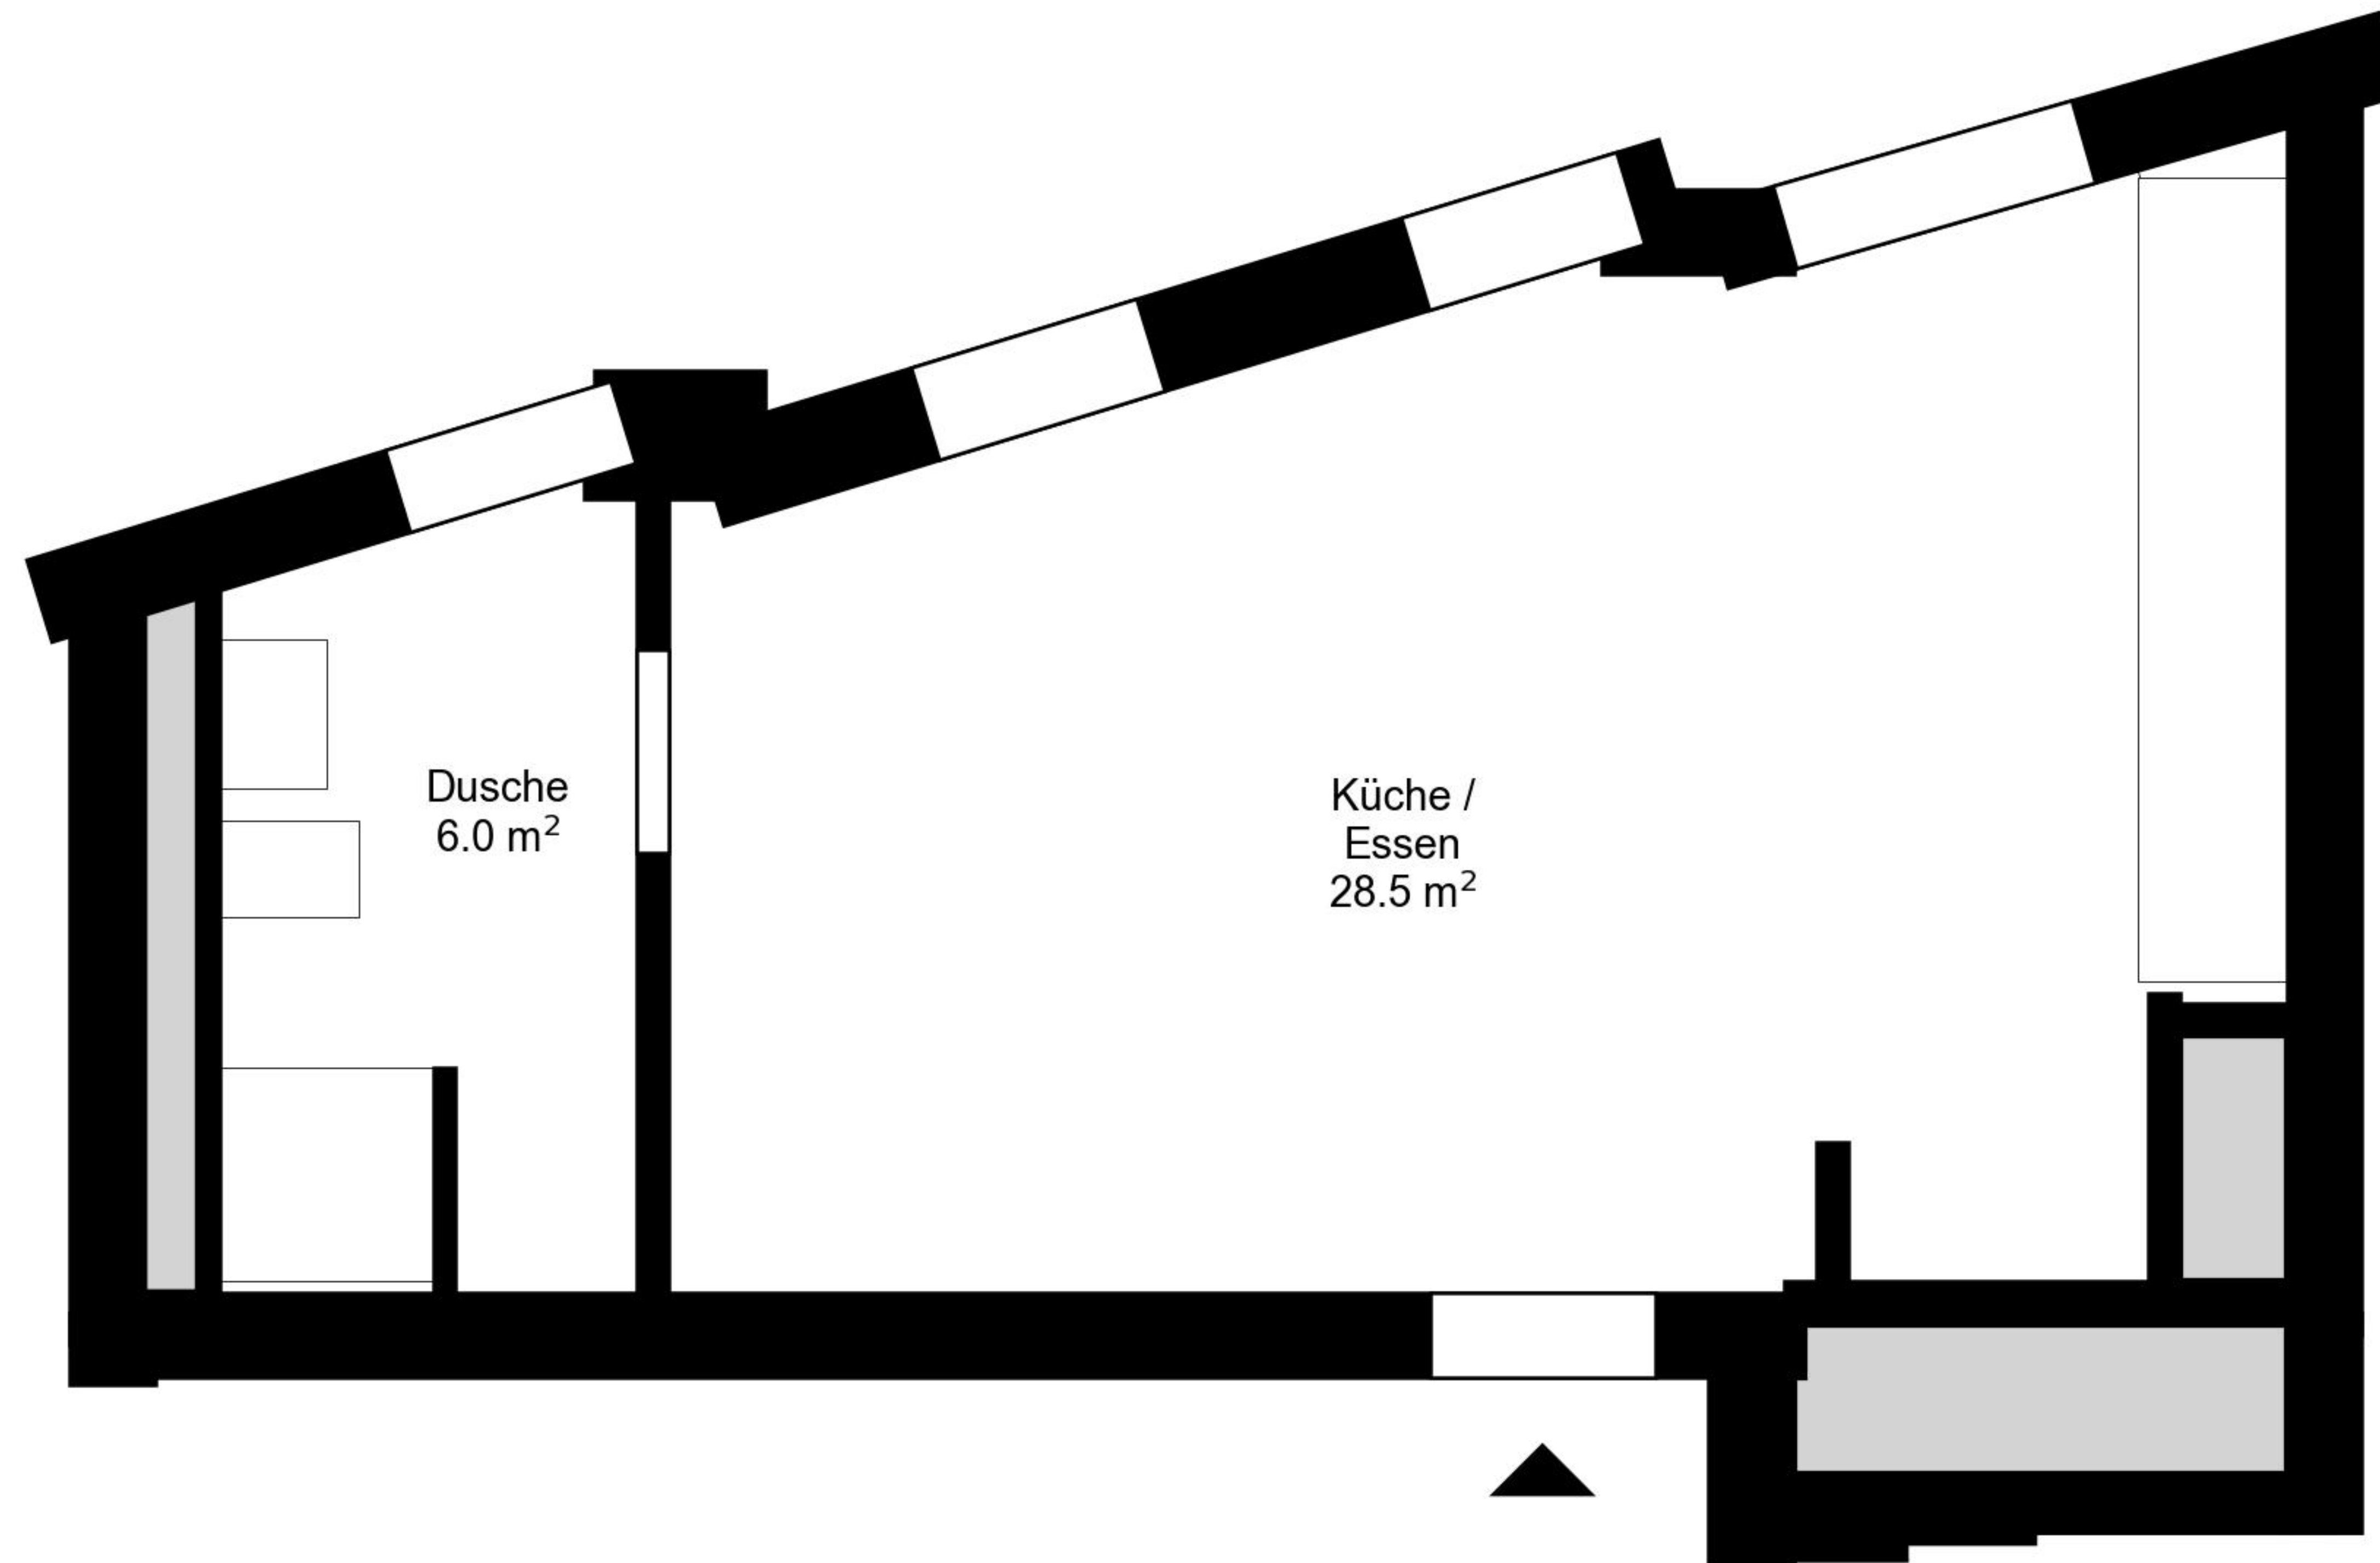

Grundriss

Adresse Turbinenstrasse 22-32, Zuerich
Zimmer 1.5

Wohnfläche 34 m²
Geschoss 6. Obergeschoss

Angaben ohne Gewähr. Änderungen
bleiben vorbehalten.

livit