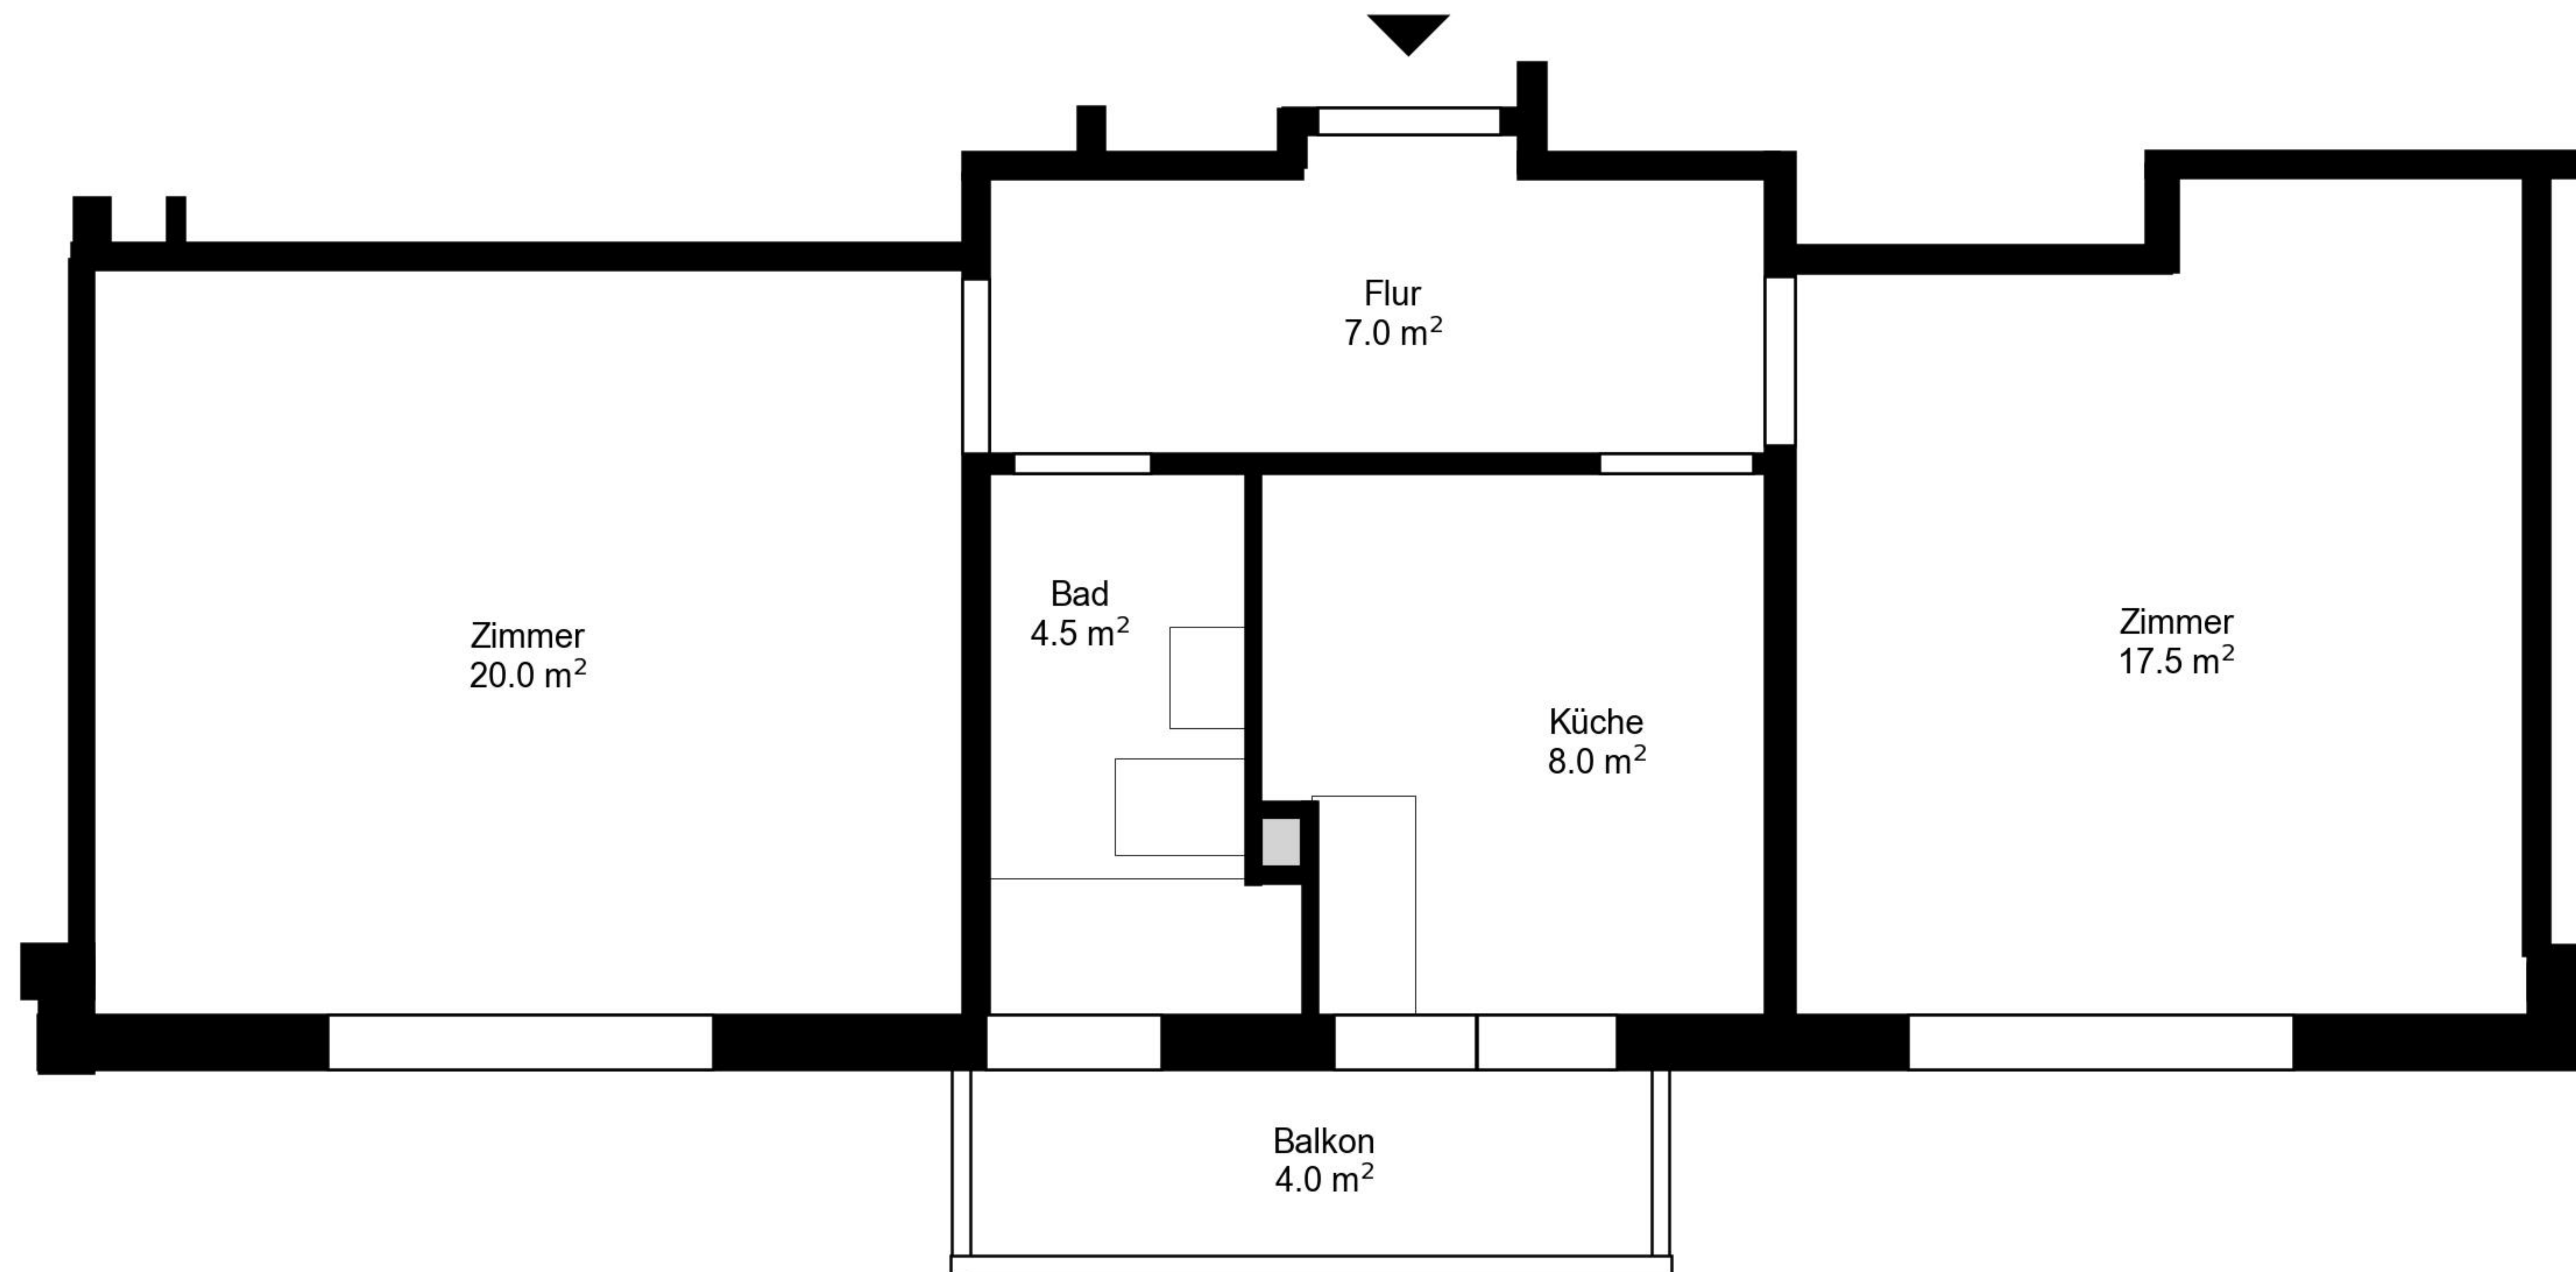

# Grundriss

Adresse Könizstrasse 38 40 42, Bern  
Zimmer 2

Wohnfläche 57 m<sup>2</sup>  
Geschoss Erdgeschoss

Angaben ohne Gewähr. Änderungen  
bleiben vorbehalten.

**livit**