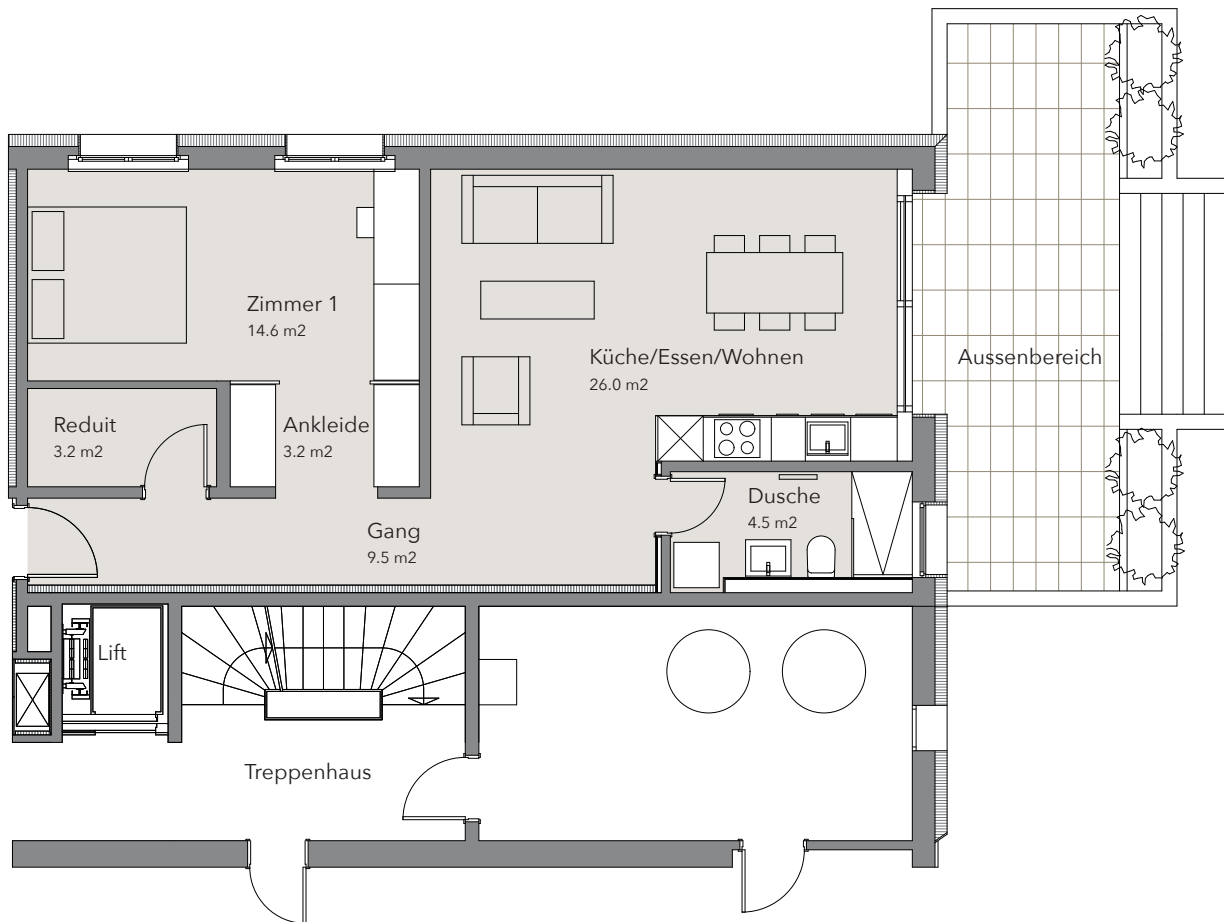

M 1:100

Geschoss	SG
Wohnfläche	61.0 m ²
Gartenanteil	70.0 m ²
Kellerabteil	8.4 m ²