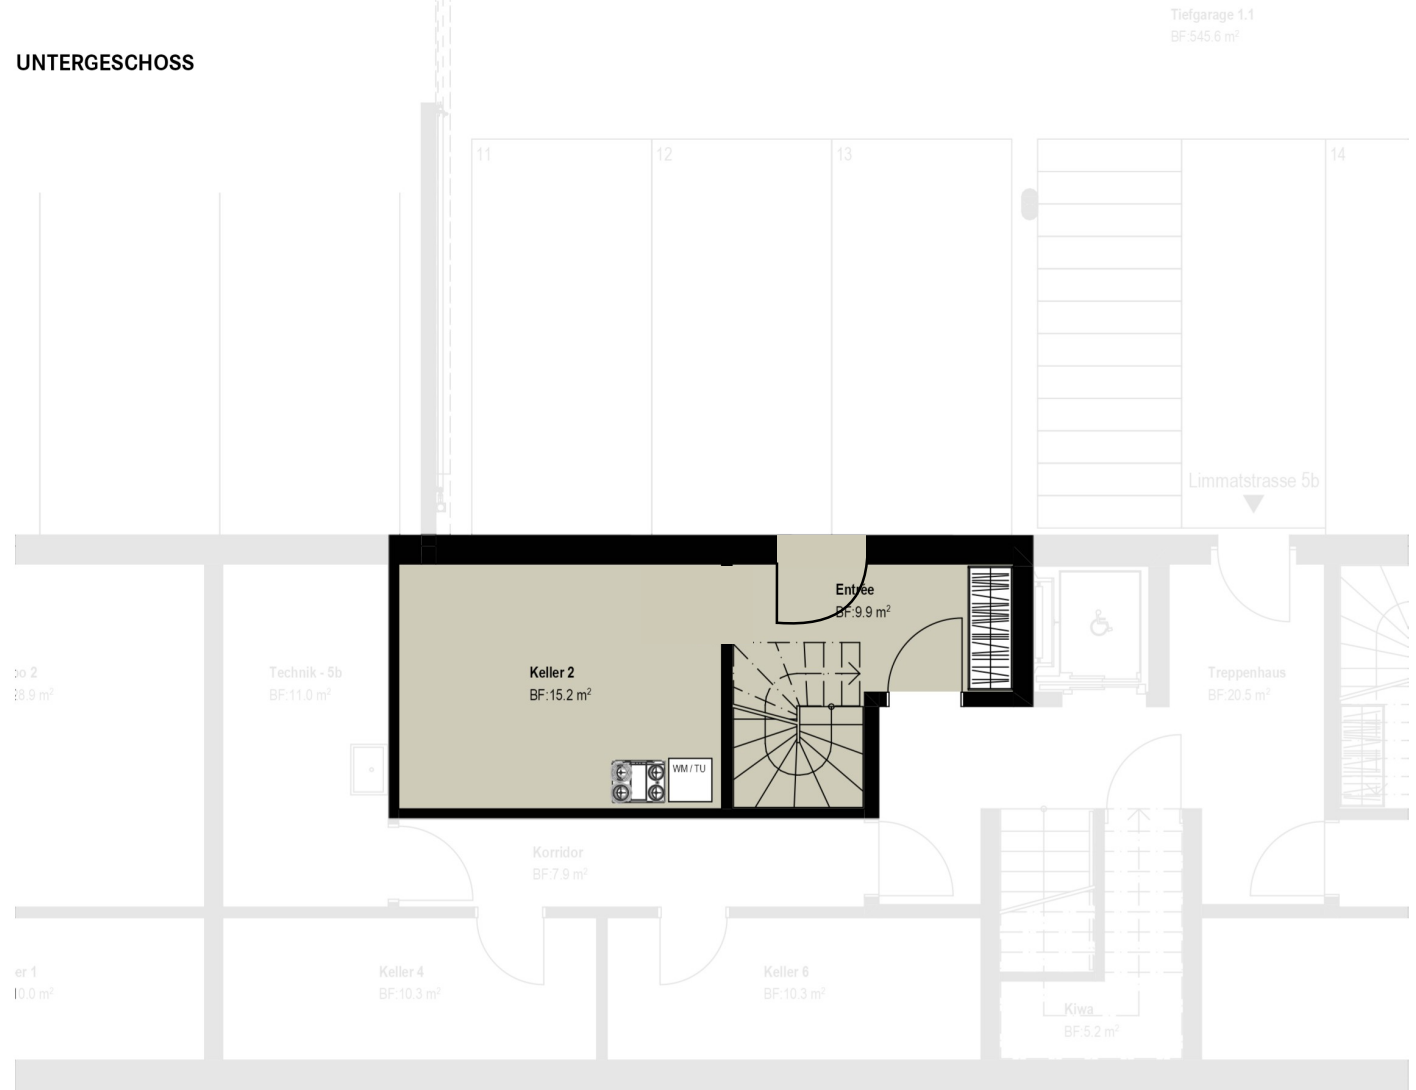

LIMMATSTRASSE 5B

Wohnung 5b.2

Anzahl Zimmer	3.5
Wohnfläche*	117.0 m ²
Loggia	11.5 m ²
Gartenfläche	28.2 m ²
Keller	25.7 m ²

* inkl. Innenwände, excl. Aussenwände und Steigzonen

ERDGESCHOSS

0 1 2 m
Massstab 1:100

LIMMATSTRASSE 5B

Wohnung 5b.2

Anzahl Zimmer	3.5
Wohnfläche*	117.0 m ²
Loggia	11.5 m ²
Gartenfläche	28.2 m ²
Keller	25.7 m ²

* inkl. Innenwände, exkl. Aussenwände und Steigzonen

UNTERGESCHOSS

0 1 2 m
Massstab 1:100