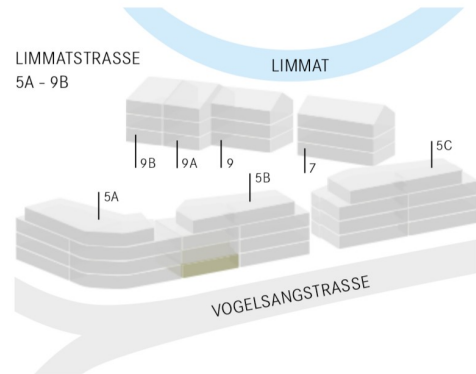

LIMMATSTRASSE 5B

Wohnung 5b.2

Anzahl Zimmer	3.5
Wohnfläche*	117.0 m ²
Loggia	11.5 m ²
Gartenfläche	28.2 m ²
Keller	25.7 m ²

* inkl. Innenwände, excl. Aussenwände und Steigzonen

ERDGESCHOSS

0 1 2 m
Massstab 1:100

LIMMATSTRASSE 5B

Wohnung 5b.2

Anzahl Zimmer	3.5
Wohnfläche*	117.0 m ²
Loggia	11.5 m ²
Gartenfläche	28.2 m ²
Keller	25.7 m ²

* inkl. Innenwände, exkl. Aussenwände und Steigzonen

UNTERGESCHOSS

0 1 2 m
Massstab 1:100