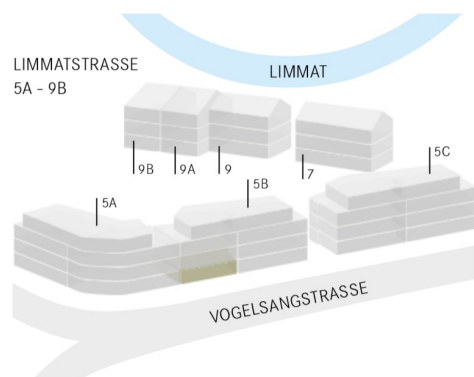

LIMMATSTRASSE 5B

Wohnung 5b.2

Anzahl Zimmer	3.5
Wohnfläche*	117.0 m ²
Loggia	11.5 m ²
Gartenfläche	28.2 m ²
Keller	25.7 m ²

* inkl. Innenwände, excl. Aussenwände und Steigzonen

ERDGESCHOSS

0 1 2 m
Massstab 1:100

LIMMATSTRASSE 5B

Wohnung 5b.2

Anzahl Zimmer	3.5
Wohnfläche*	117.0 m ²
Loggia	11.5 m ²
Gartenfläche	28.2 m ²
Keller	25.7 m ²

* inkl. Innenwände, exkl. Aussenwände und Steigzonen

UNTERGESCHOSS

0 1 2 m
Massstab 1:100