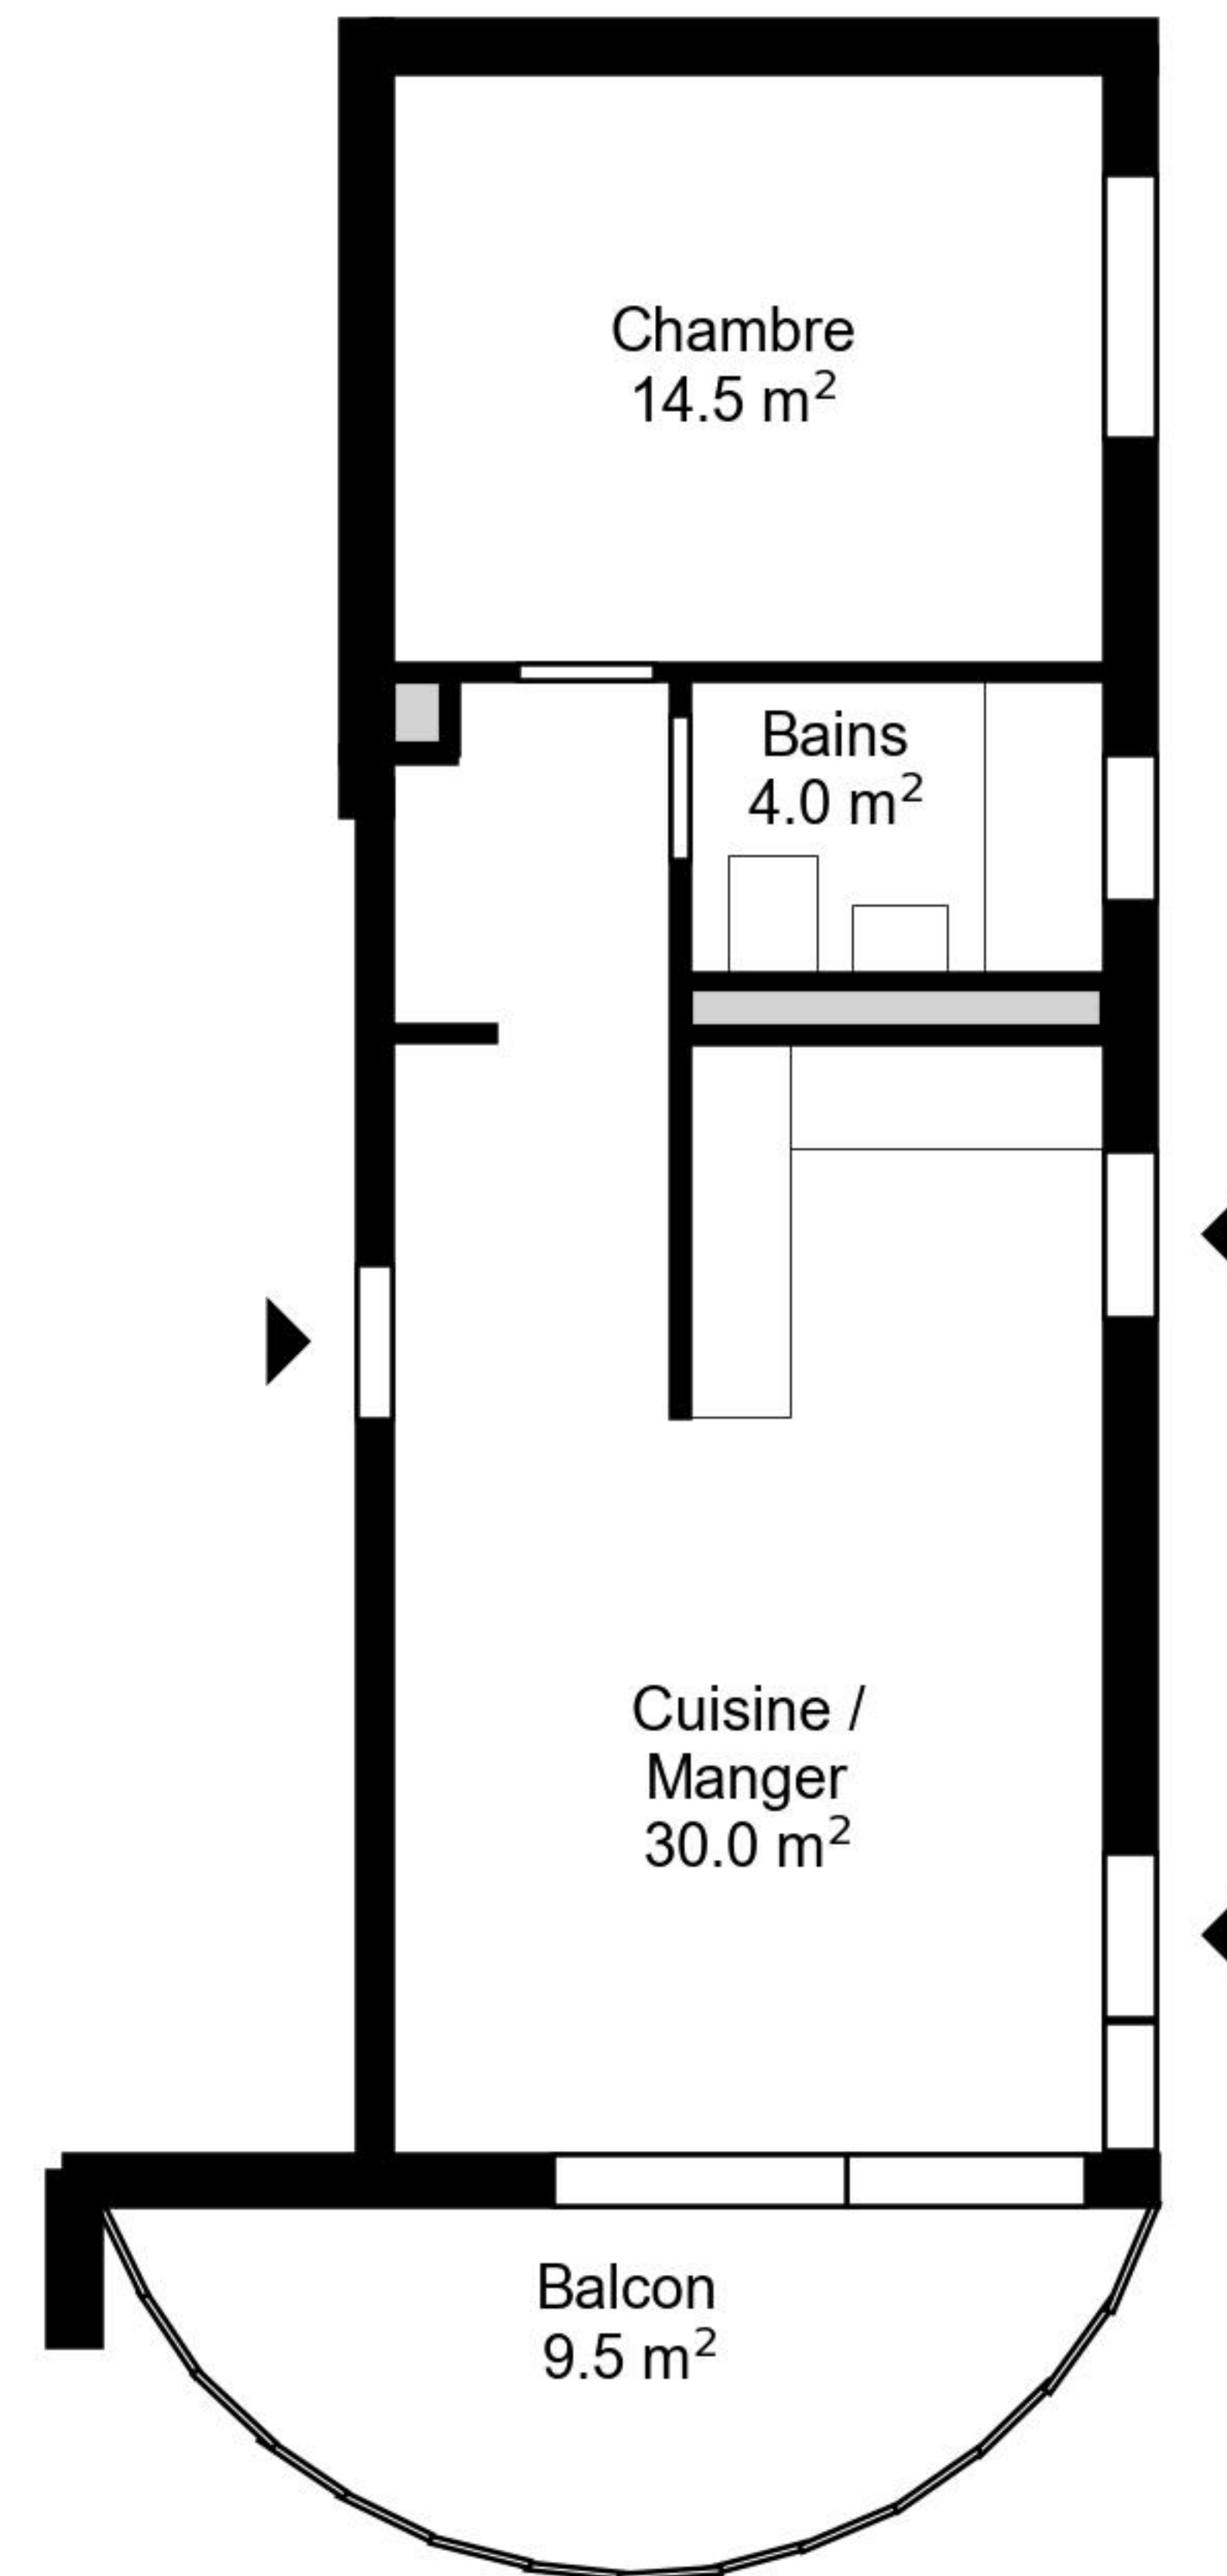

Plan

Adresse Chemin de la Vuachère 26, Pully
Chambre 2.5

Espace à vivre 48 m²
Etage 2. Etage

Informations sans garantie. Nous nous réservons
le droit d'apporter des modifications.

livit