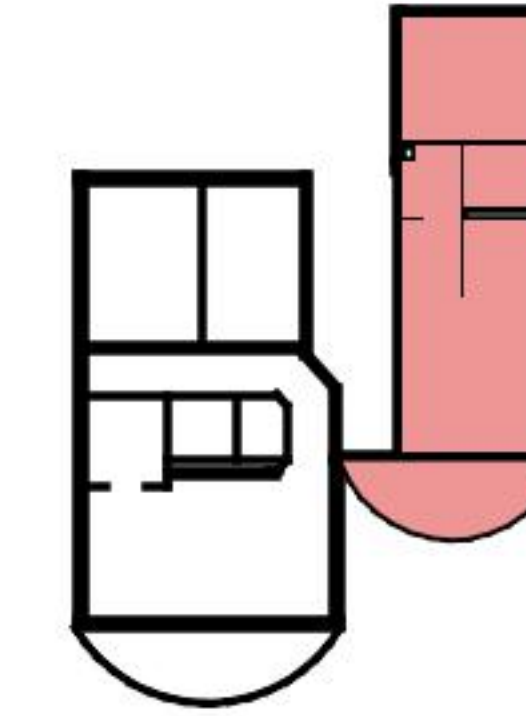

Plan

Adresse Chemin de la Vuachère 26, Pully
Chambre 2.5

Espace à vivre 48 m²
Etage 2. Etage

Informations sans garantie. Nous nous réservons
le droit d'apporter des modifications.

livit