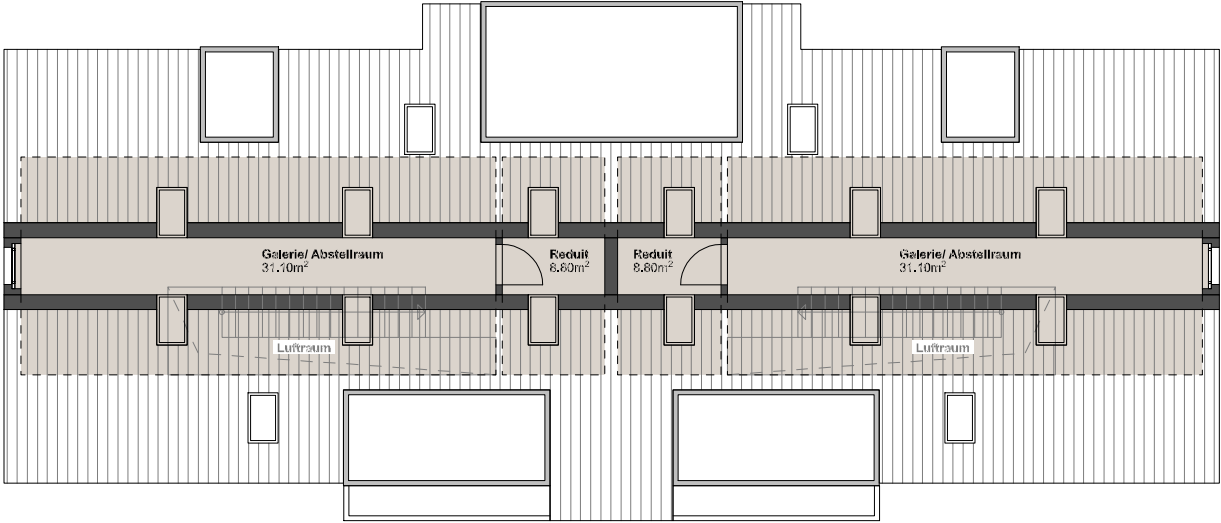

DACHGESCHOSS/ GALERIEGESCHOSS

Wohnung 201
 Wohnfläche: 76.2m²
 Galerie: 39.9m²
 Balkon: 6.8m²
 Keller: 7.1m²

Wohnung 202
 Wohnfläche: 76.3m²
 Galerie: 39.9m²
 Balkon: 6.8m²
 Keller: 8.8m²

0 1 2 3 4 5
 Meterangaben