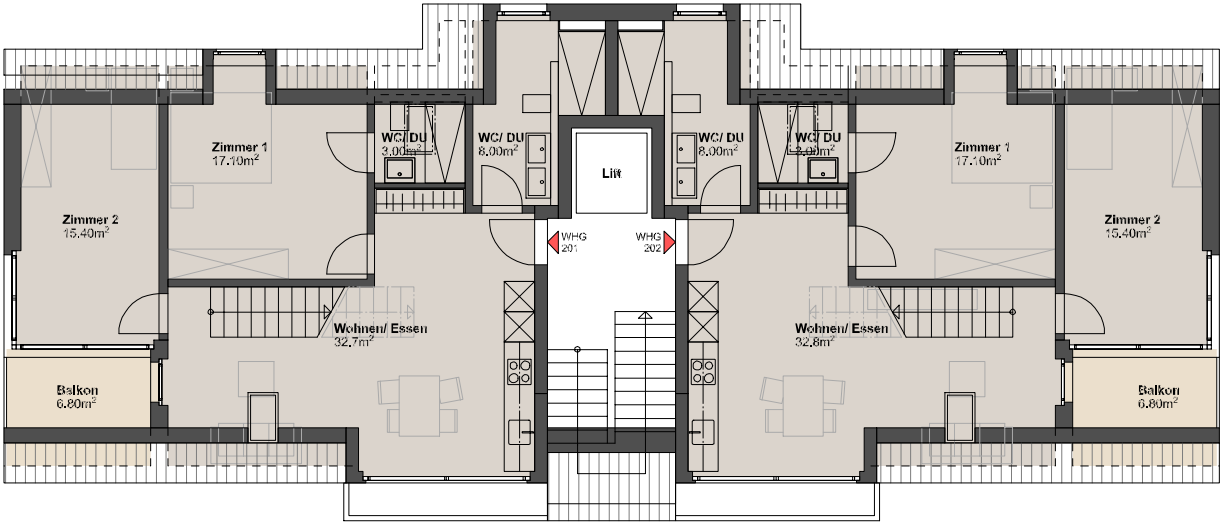

DACHGESCHOSS/ GALERIEGESCHOSS

Wohnung 201
 Wohnfläche: 76.2m²
 Galerie: 39.9m²
 Balkon: 6.8m²
 Keller: 7.1m²

Wohnung 202
 Wohnfläche: 76.3m²
 Galerie: 39.9m²
 Balkon: 6.8m²
 Keller: 8.8m²

0 1 2 3 4 5
 Meterangaben