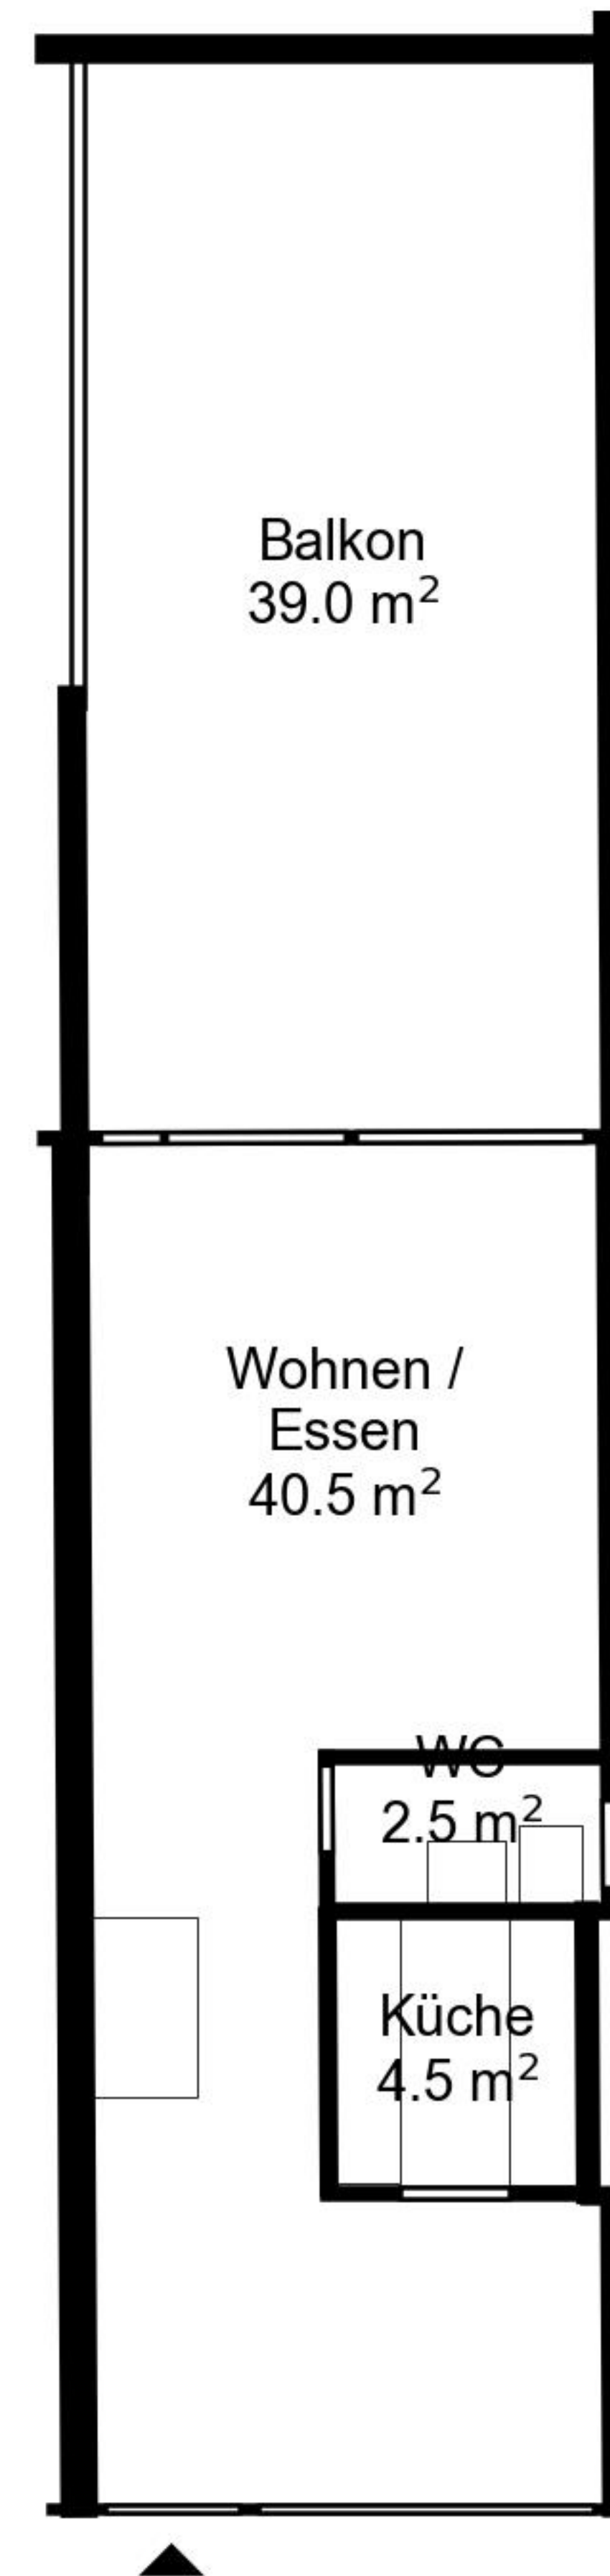

Grundriss

Adresse Langäcker Haus 5, Wettingen
Zimmer 4.5

Wohnfläche 92 m²
Geschoss Erdgeschoss

Angaben ohne Gewähr. Änderungen
bleiben vorbehalten.

livit

Grundriss

Adresse Langäcker Haus 5, Wettingen
Zimmer 4.5

Wohnfläche 92 m²
Geschoss 1. Obergeschoss

Angaben ohne Gewähr. Änderungen
bleiben vorbehalten.

livit