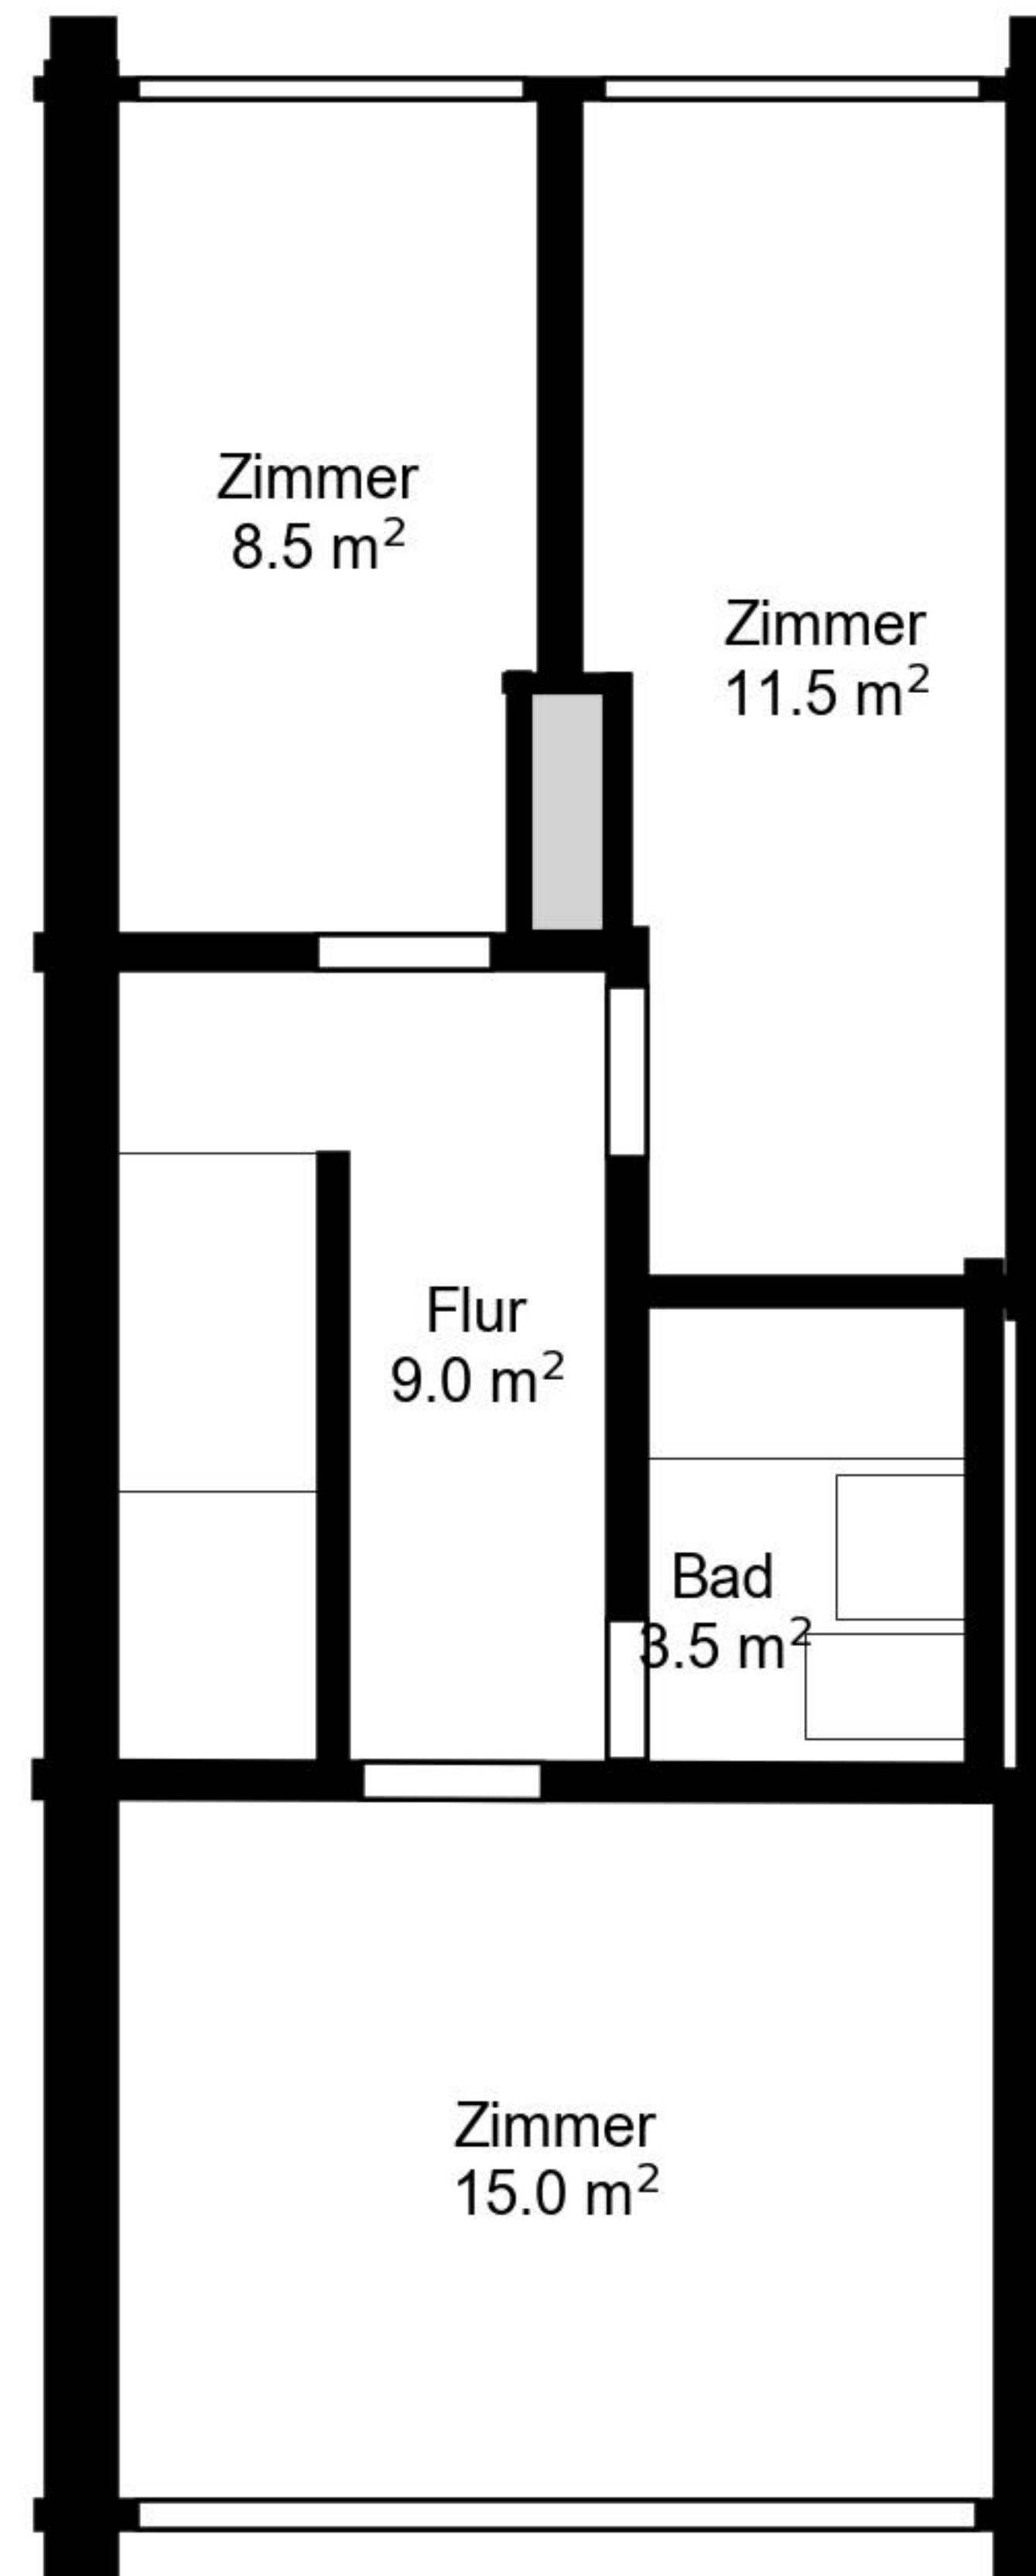

Grundriss

Adresse Langäcker Haus 5, Wettingen
Zimmer 4.5

Wohnfläche 92 m²
Geschoss Erdgeschoss

Angaben ohne Gewähr. Änderungen
bleiben vorbehalten.

livit

Grundriss

Adresse Langäcker Haus 5, Wettingen
Zimmer 4.5

Wohnfläche 92 m²
Geschoss 1. Obergeschoss

Angaben ohne Gewähr. Änderungen
bleiben vorbehalten.

livit