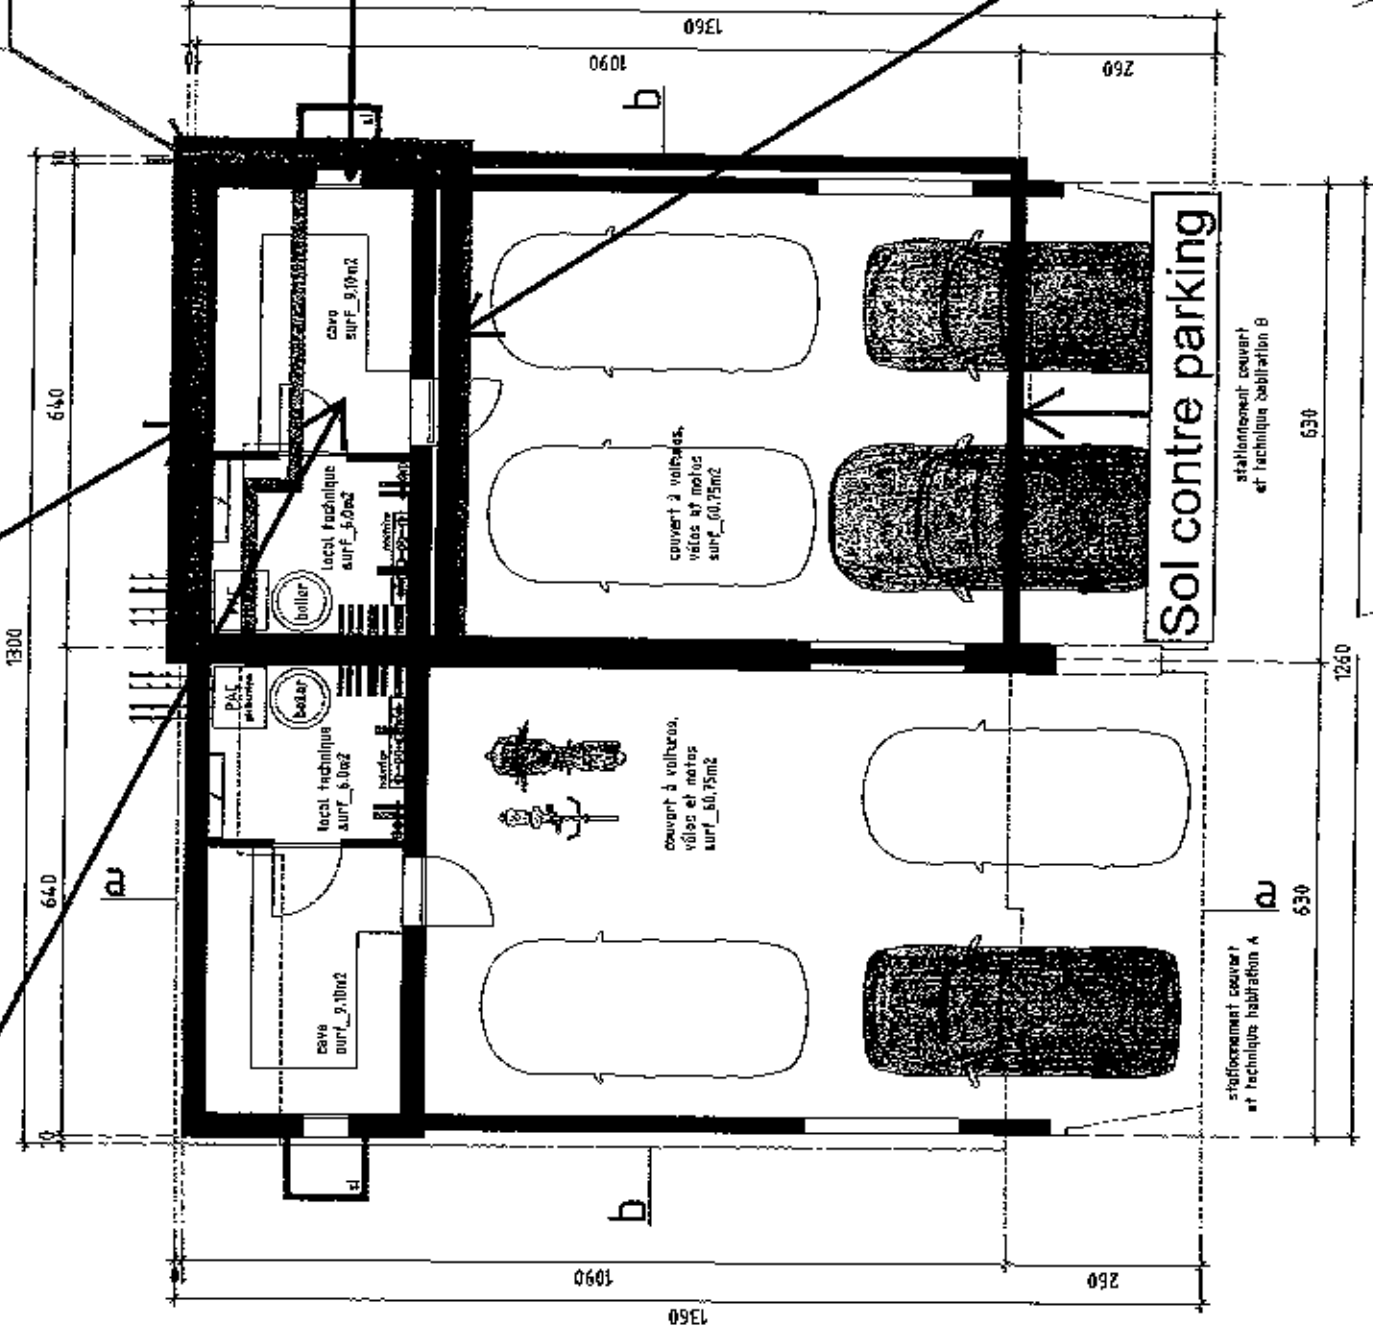

Façade contre terre

Façade contre terre

Plafond contre extérieur

Façade extérieure (sous-sol)

Mur extérieur

076 habitations Luis Nunes Grinisuat
sous-sol
échelle 1/100 n° dessin 05
date de création février 2020 phase annuète