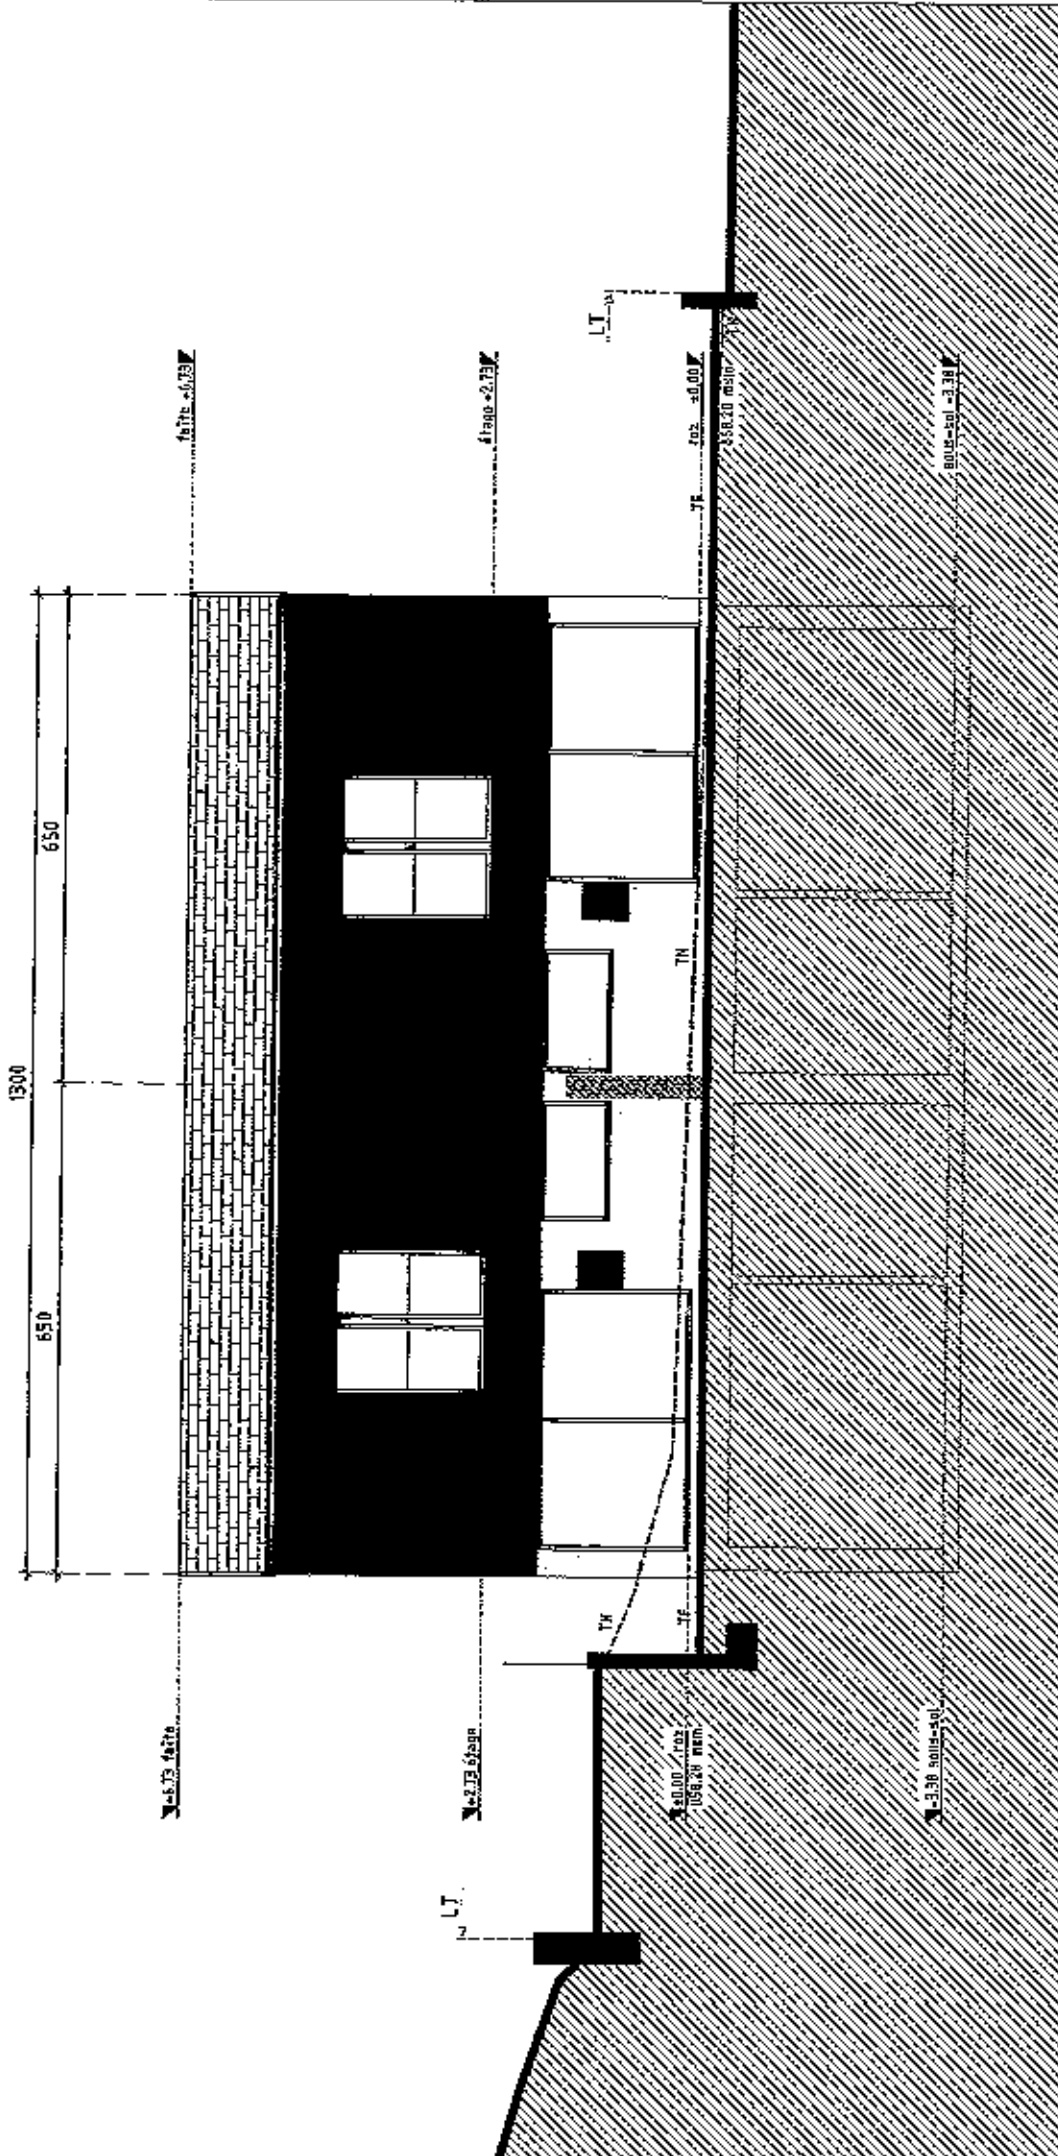

130.95 m2

Toiture en pente

Façade extérieure

Sol contre extérieur

Sol contre parking

Radier contre terre

076 habitations luis nues grimisuat coupe a-a

échelle 1/100 n° dessin 20
 date de création février 2020 phase esquissé

atelier d'architecture
onka
 atelier du lieu 1
 1850 - 1851 - 1852 - 1853 - 1854 - 1855
 1856 - 1857 - 1858 - 1859 - 1860 - 1861 - 1862 - 1863 - 1864 - 1865 - 1866 - 1867 - 1868 - 1869 - 1870

076 habitations Luis Nunes Grimisuat

échelle	1/100	n° dossier	08	toiture
date de création	février 2008	phase	amplitude	

atelier d'architecture
onka

route du GOR 1
1550 AIN
16, -45°21'30" 01 00
tel. 03 88 38 11 11

076 habitations Luis Nunes grimisuat
 façade est

projet	1100	n° dessin	12
date de cotation	février 2020	phase	amplitude

enquête habitations Luis Nunes Grimsuat
 échelle 1/500 n° dessin 13
 date de création février 2025 phase prévente

onka atelier d'architecture
 route du Our 1
 1050 Sion
 tél. +41 27 325 03 00
 mail info@onka.ch