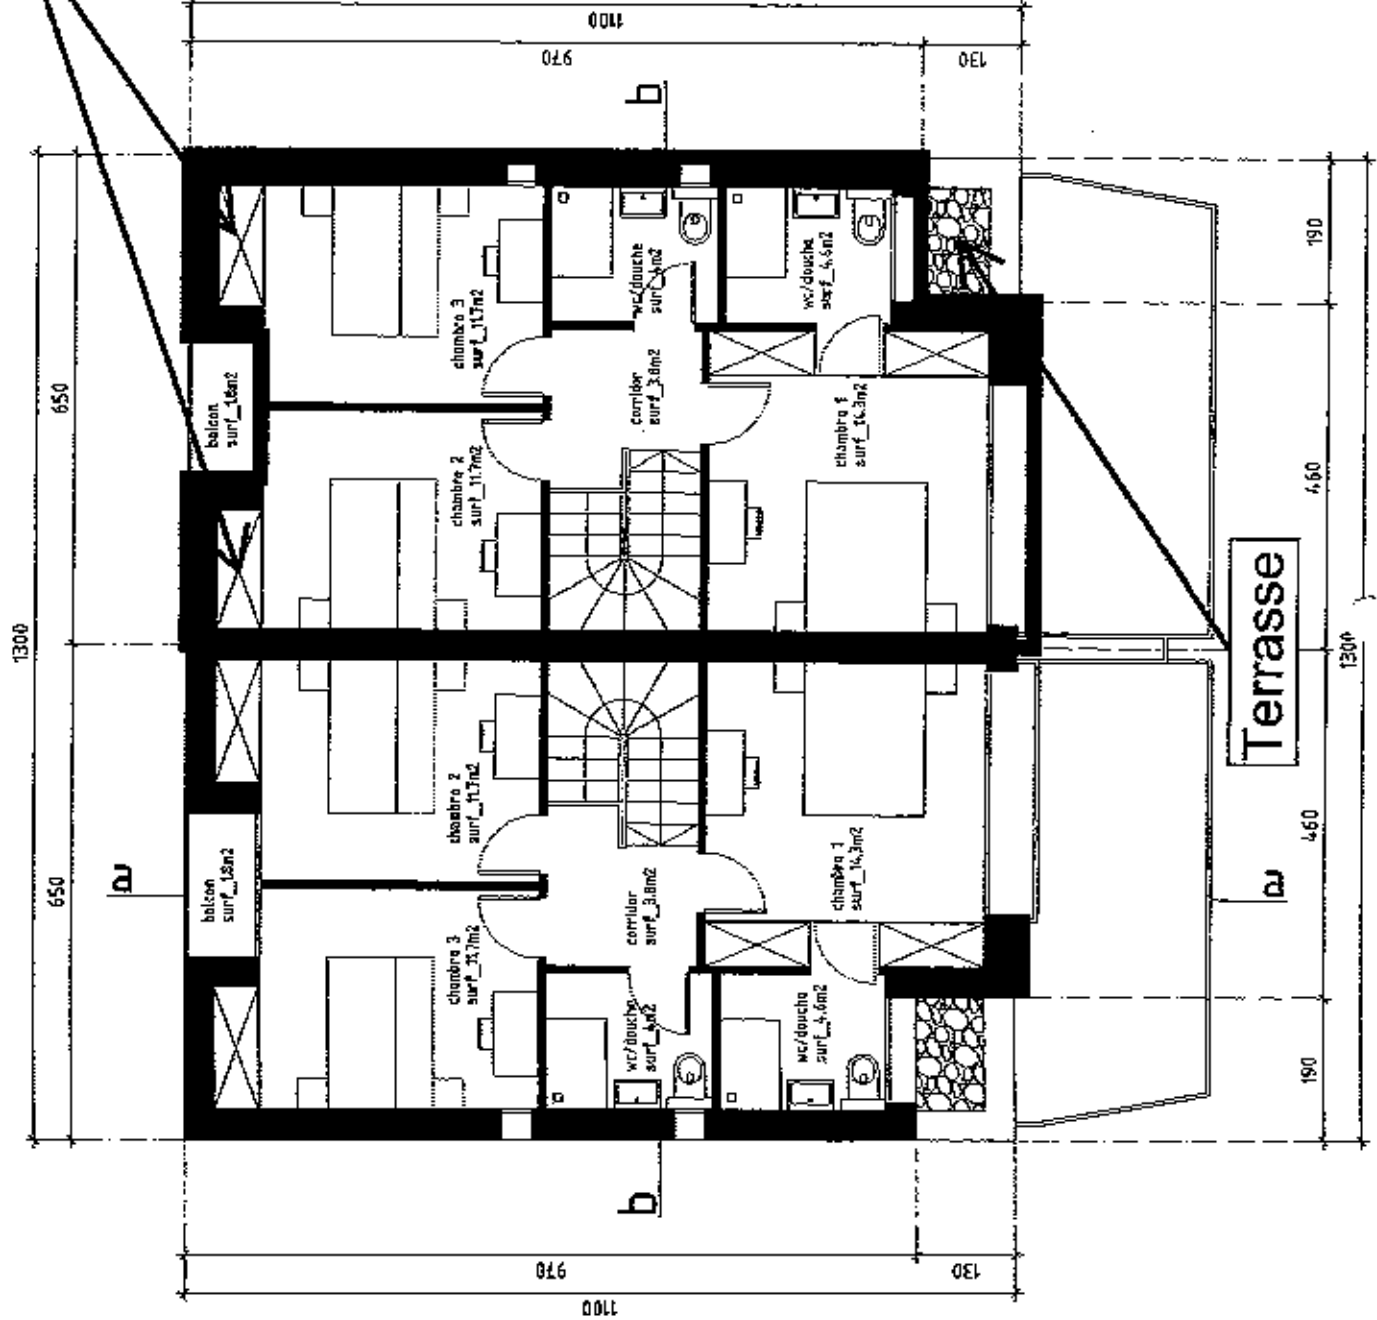

Sol contre extérieur

076

habitations luis nunes grimisuat

étage

échelle 1/100
n° dessin 03
date de réalisation février 2020
pose

atelier d'architecture
onka
atelier du lieu 1
1850 - 1851 - 1852 - 1853 - 1854 - 1855
1856 - 1857 - 1858 - 1859 - 1860 - 1861 - 1862 - 1863 - 1864 - 1865 - 1866 - 1867 - 1868 - 1869 - 1870