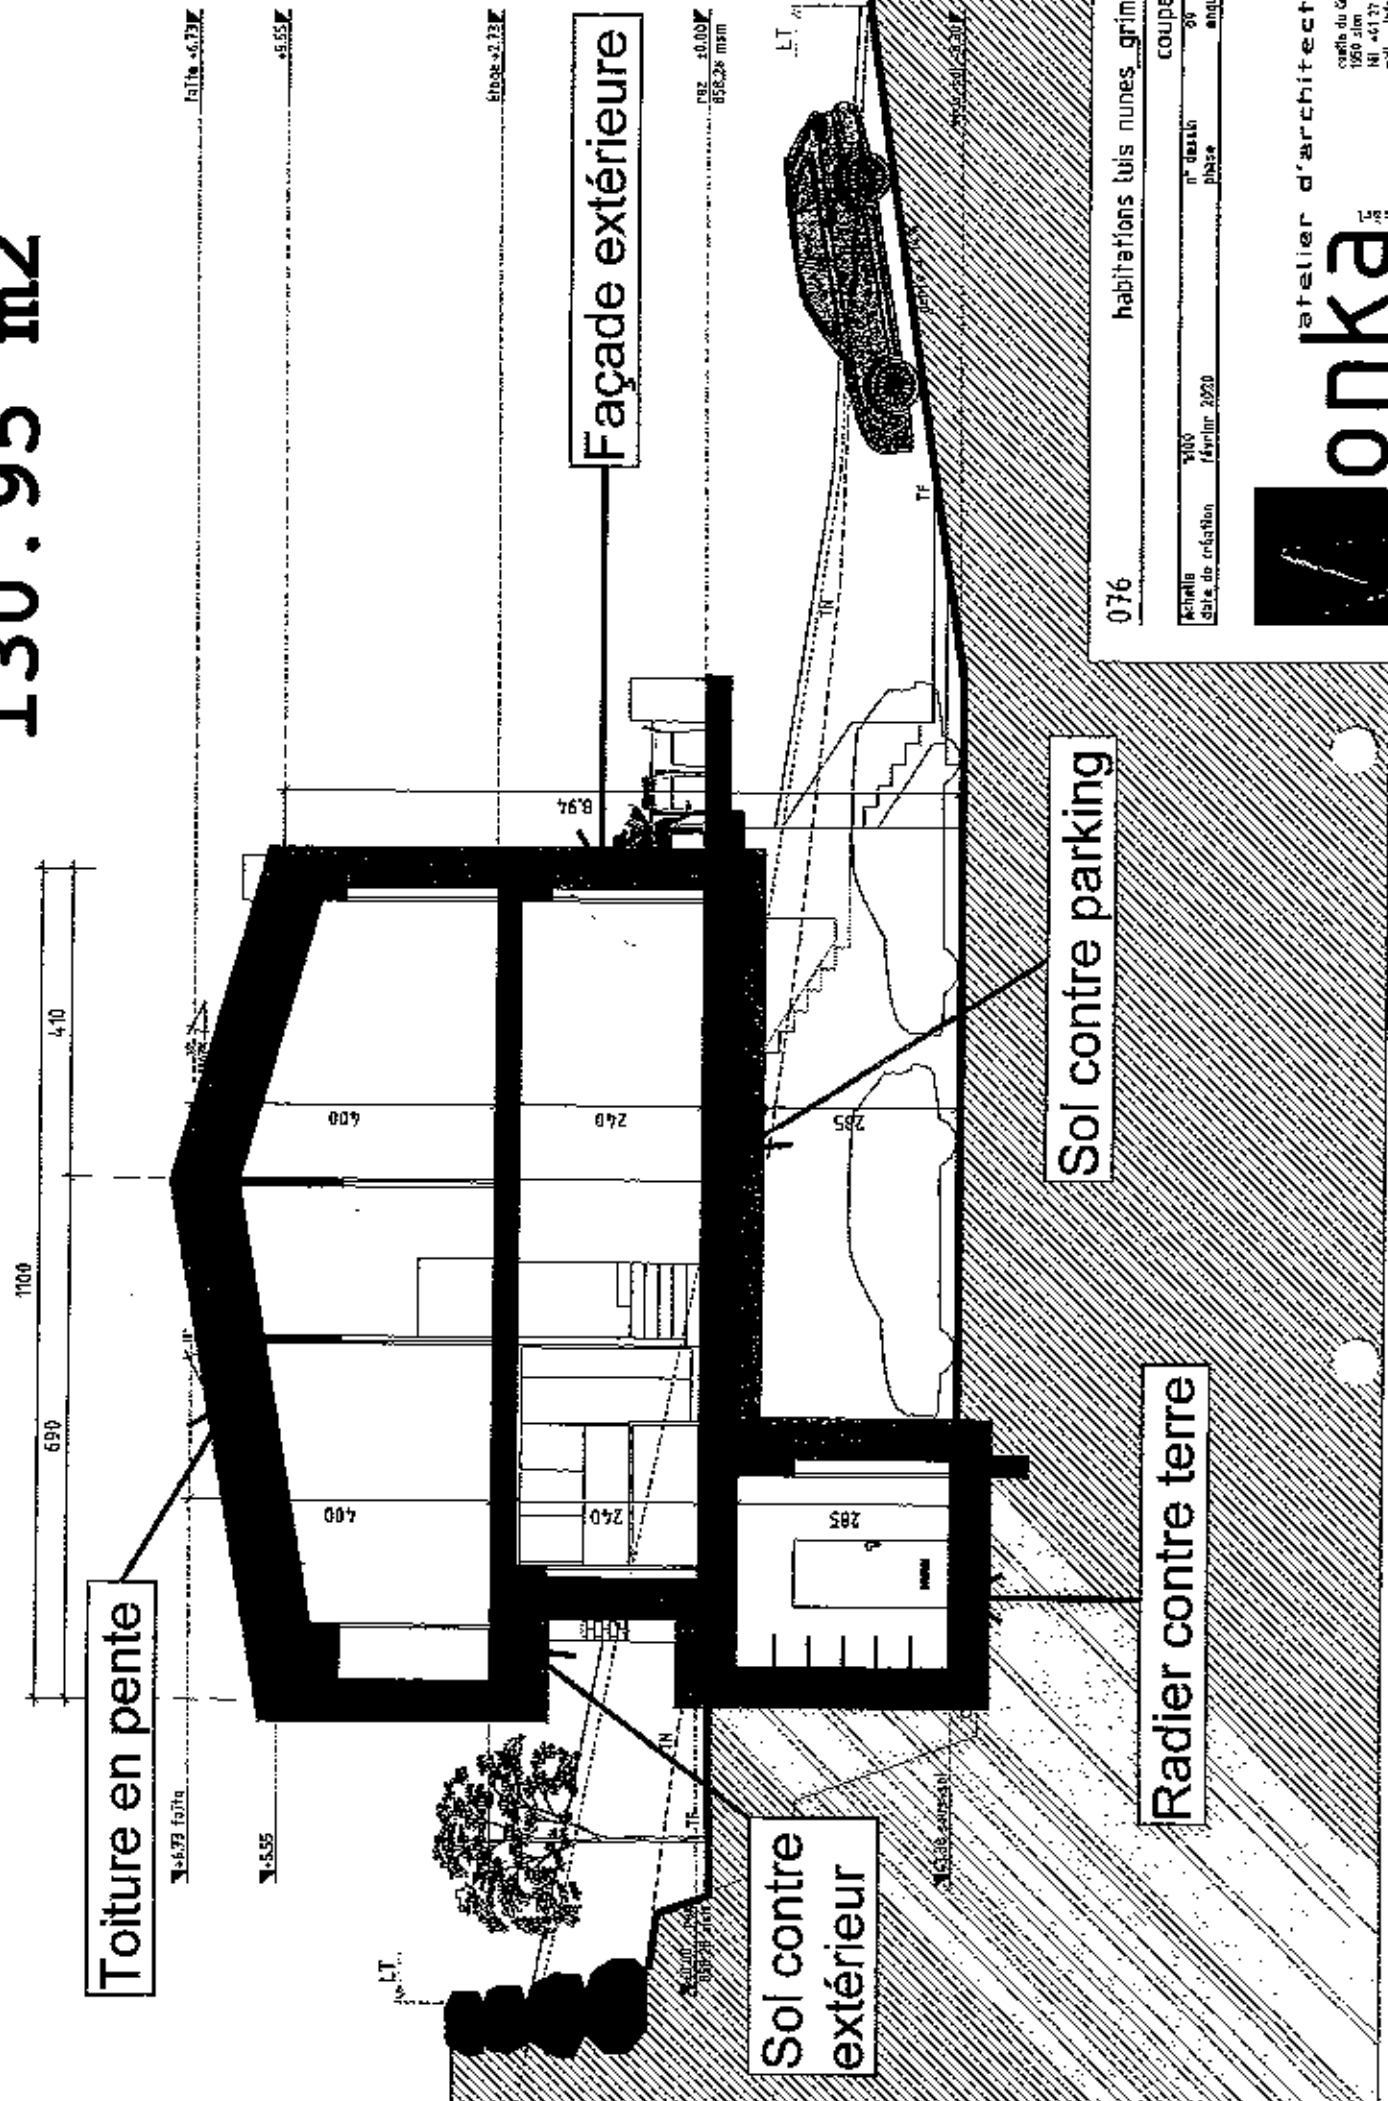

130.95 m2

Toiture en pente

Façade extérieure

Sol contre extérieur

Sol contre parking

Radier contre terre

076 habitations luis nues grimisuat coupe a-a

échelle 1/100 n° dessin 20
 date de création février 2020 phase esquissé