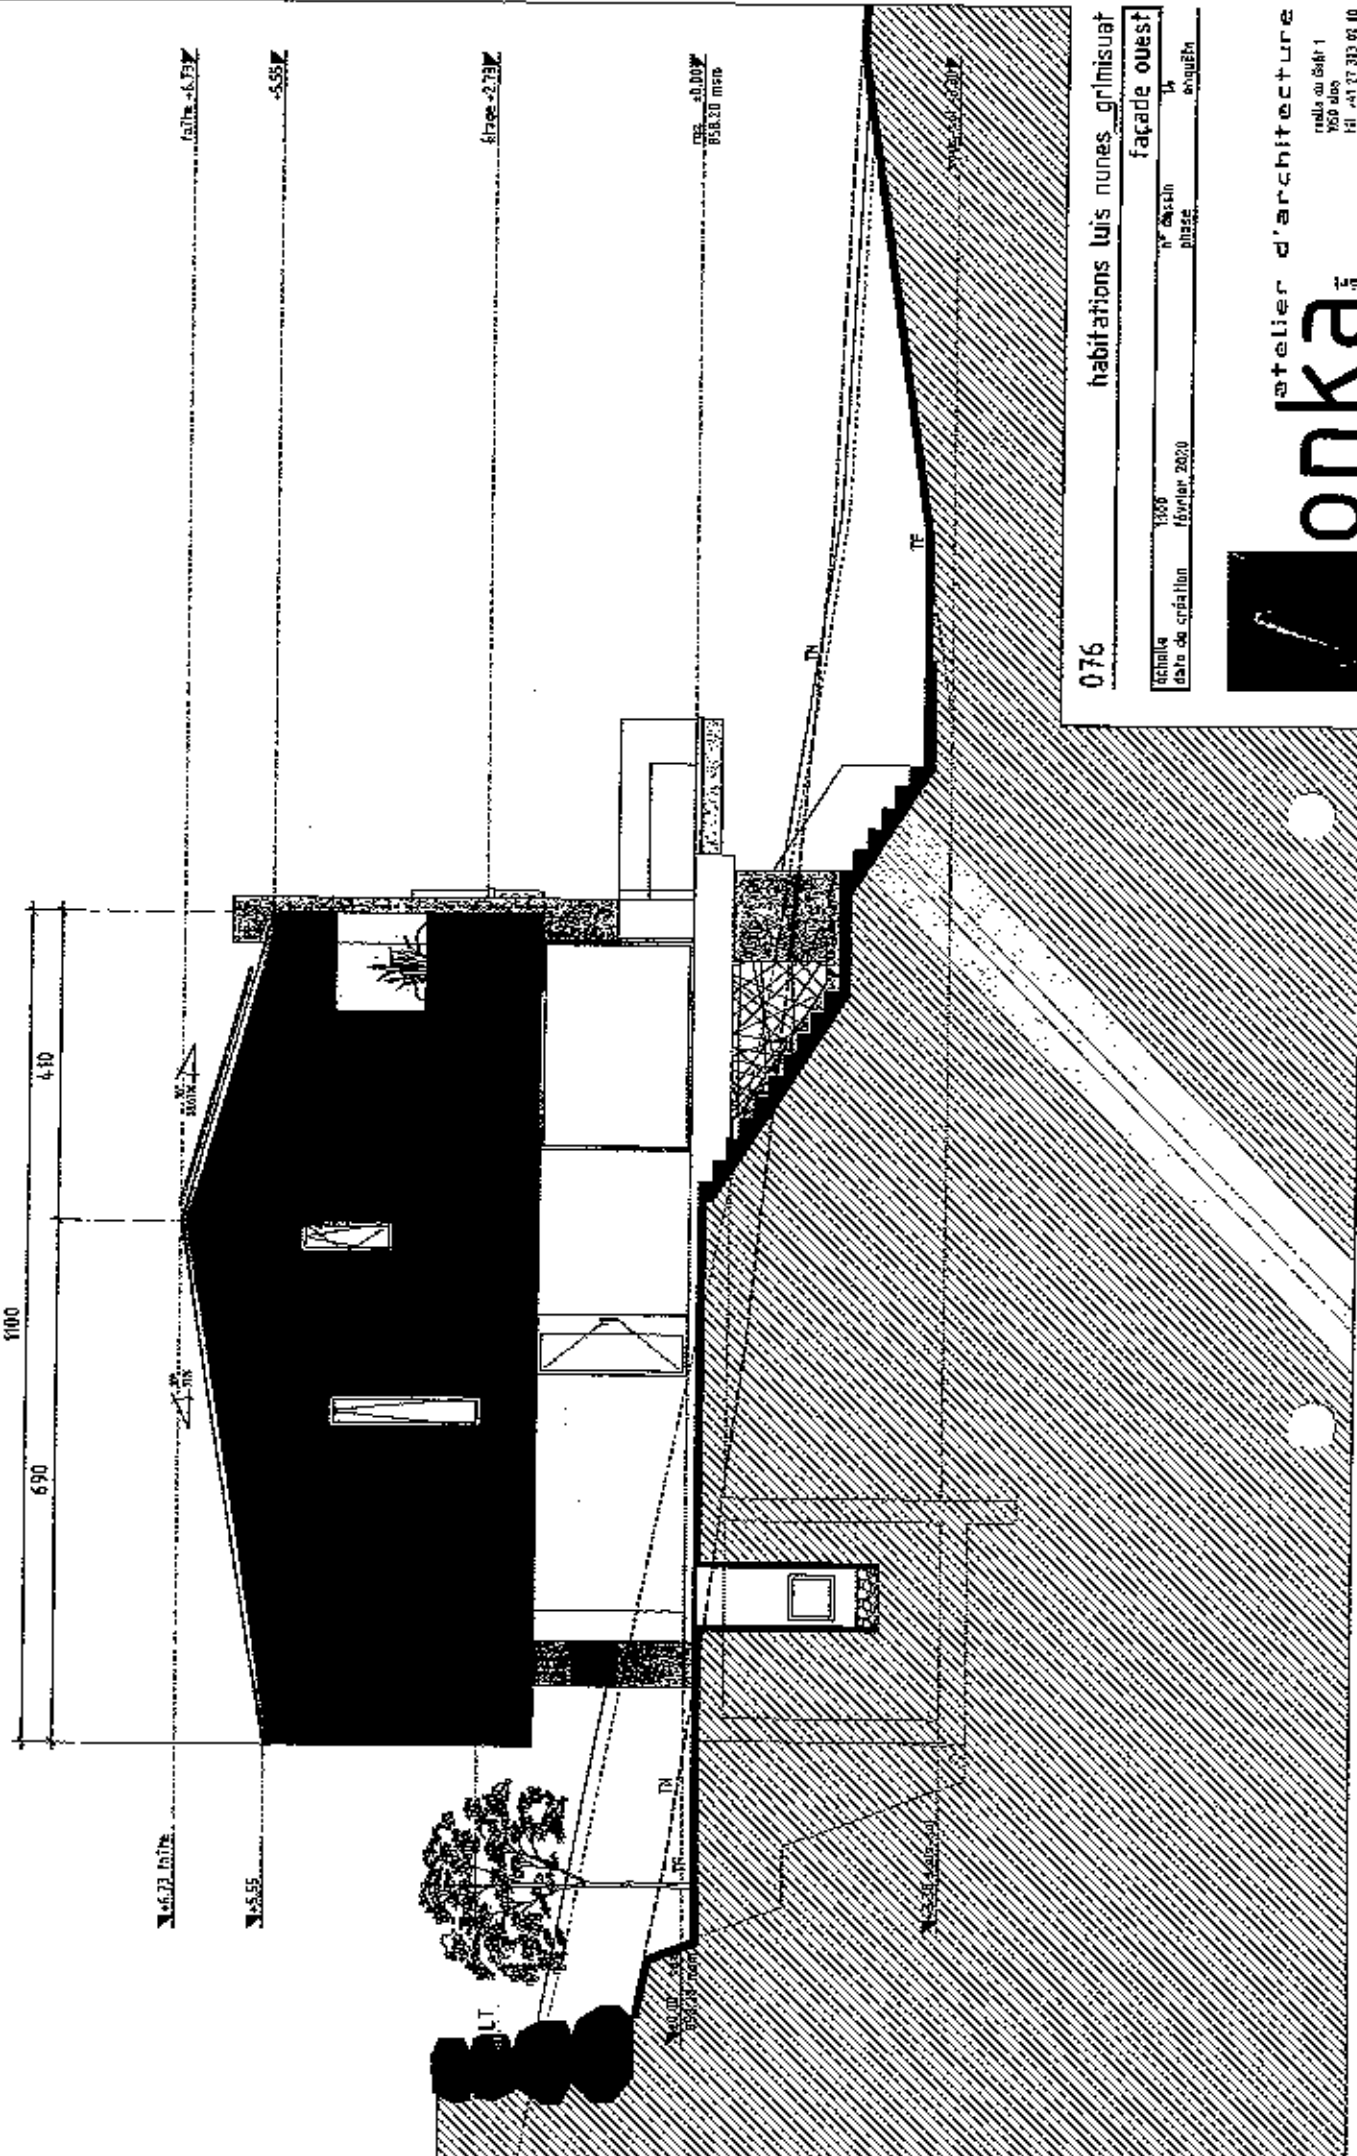

130.95 m2

Toiture en pente

Façade extérieure

Sol contre extérieur

Sol contre parking

Radier contre terre

076 habitations luis nues grimisuat coupe a-a

échelle 1/100 n° dessin 20
 date de création février 2020 phase esquissé

690 1100 410

N+6.73 haute

N+5.55

N+6.73

N+5.55

N+6.73

038.20 mètre

N+6.73