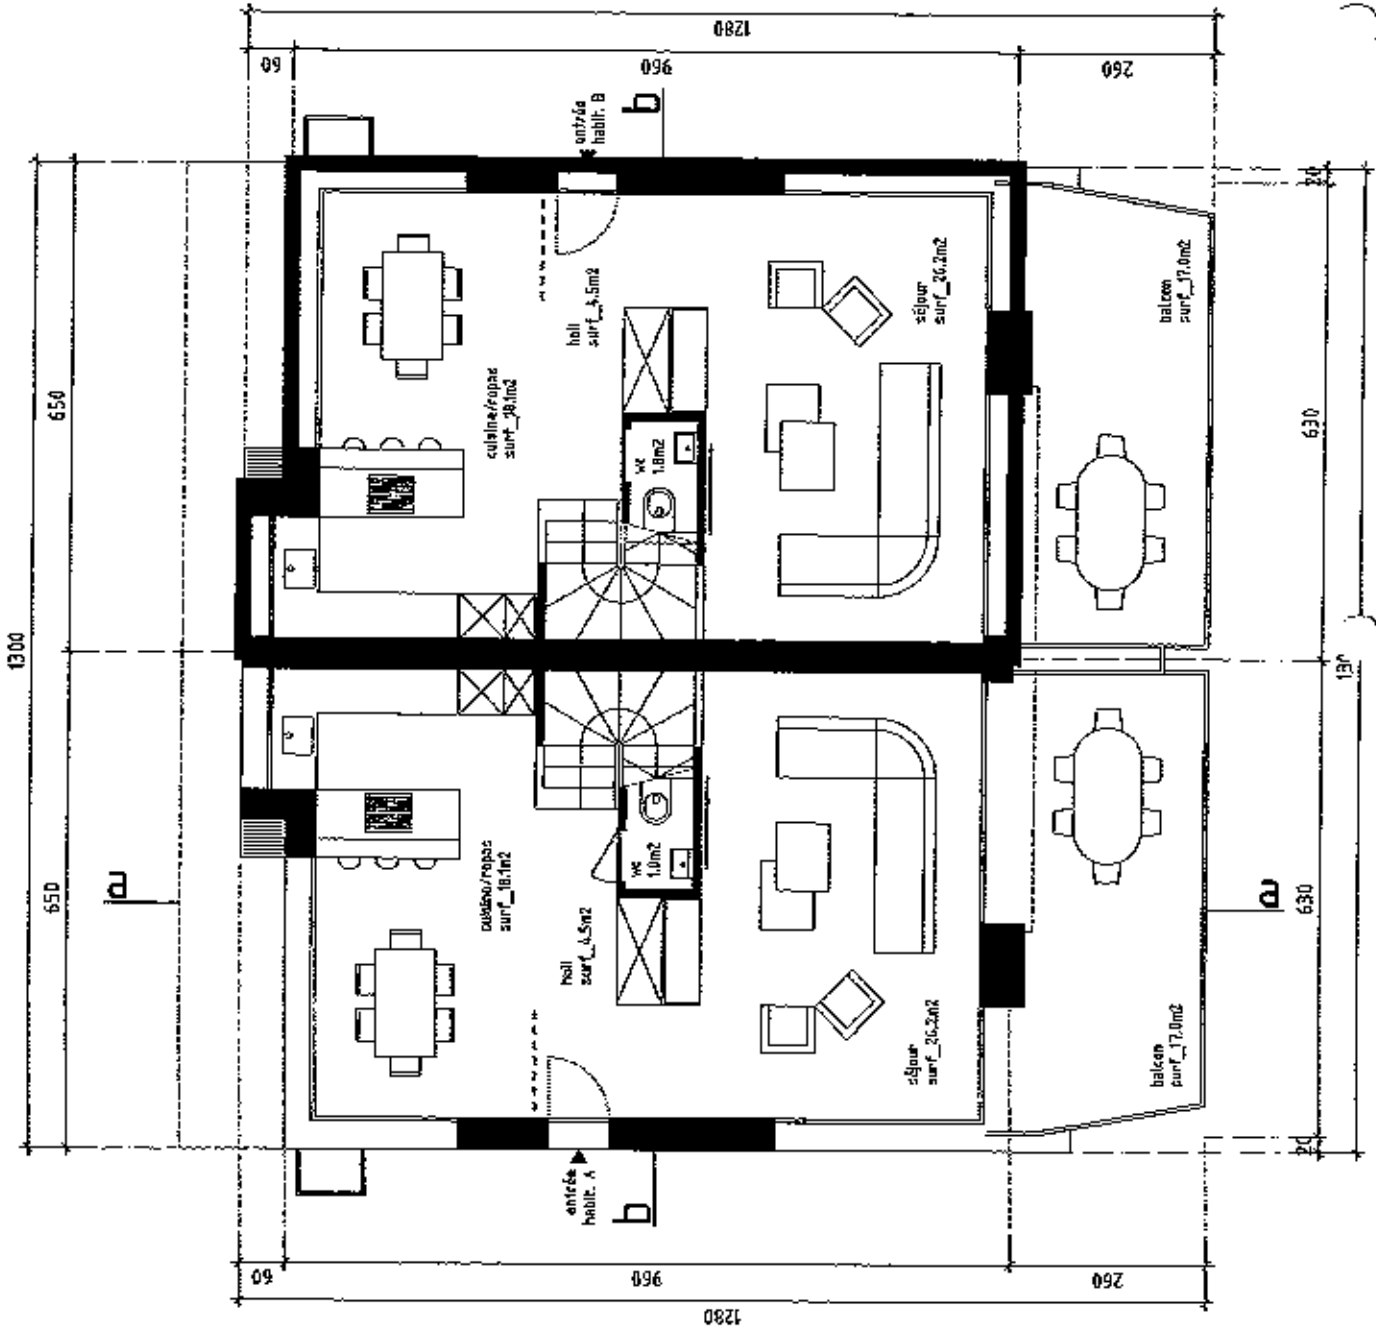

130.95 m2

Toiture en pente

Façade extérieure

Sol contre extérieur

Sol contre parking

Radier contre terre

076 habitations luis nues grimisuat coupe a-a

échelle 1/100 n° dessin 20
 date de création février 2020 phase esquissé

atelier d'architecture

onka

route du diablé
7420 Alpin
FR - 41 21 323 02 04
atl - info@onka.ch

Façade contre terre

Façade contre terre

Plafond contre extérieur

Façade extérieure (sous-sol)

Mur extérieur

076 habitations Luis Nunes Grinisuat
 sous-sol
 échelle 1/100 n° dessin 05
 date de création février 2020 phase annuète

076 habitations Luis Nunes grimisuat

sketch 17/00 n° dessin 06 rez.
date de création février 2020 phase