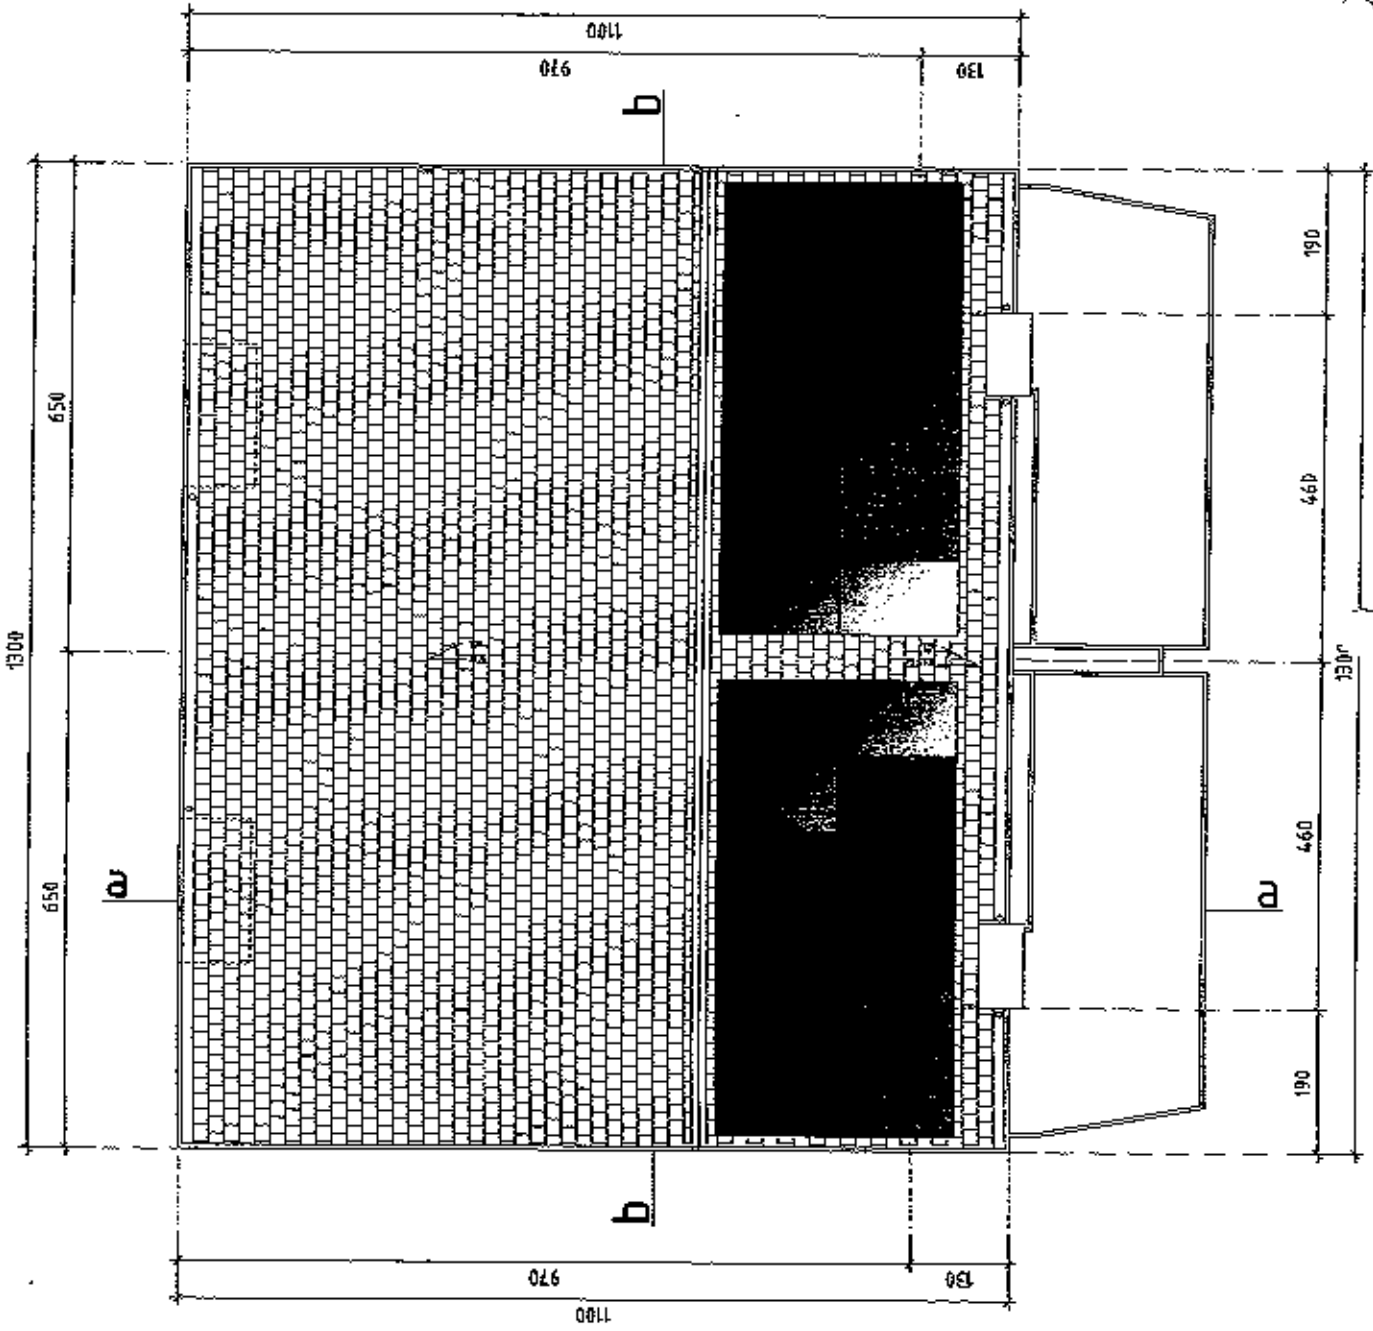

076 habitations Luis Nunes Grimisuat

échelle	1/100	n° dossier	08	toiture
date de création	février 2008	phase	amplitude	

atelier d'architecture
onka

route du GOR 1
1550 AIN
16, -45°21'30" 01 00
tel. 03 88 38 11 11