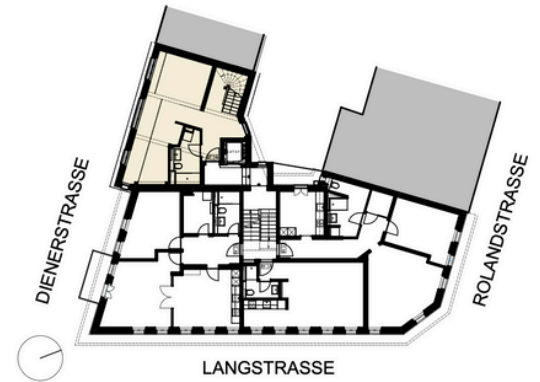

## WOHNUNG W16

Dienerstrasse 48  
8004 Zürich

|                |                     |
|----------------|---------------------|
| Zimmer:        | Maisonette-Loft     |
| Geschoss:      | 4. OG / DG          |
| Wohnfläche:    | 85.8 m <sup>2</sup> |
| Aussenfläche:  | 4.1 m <sup>2</sup>  |
| Estrichabteil: | 9.0 m <sup>2</sup>  |