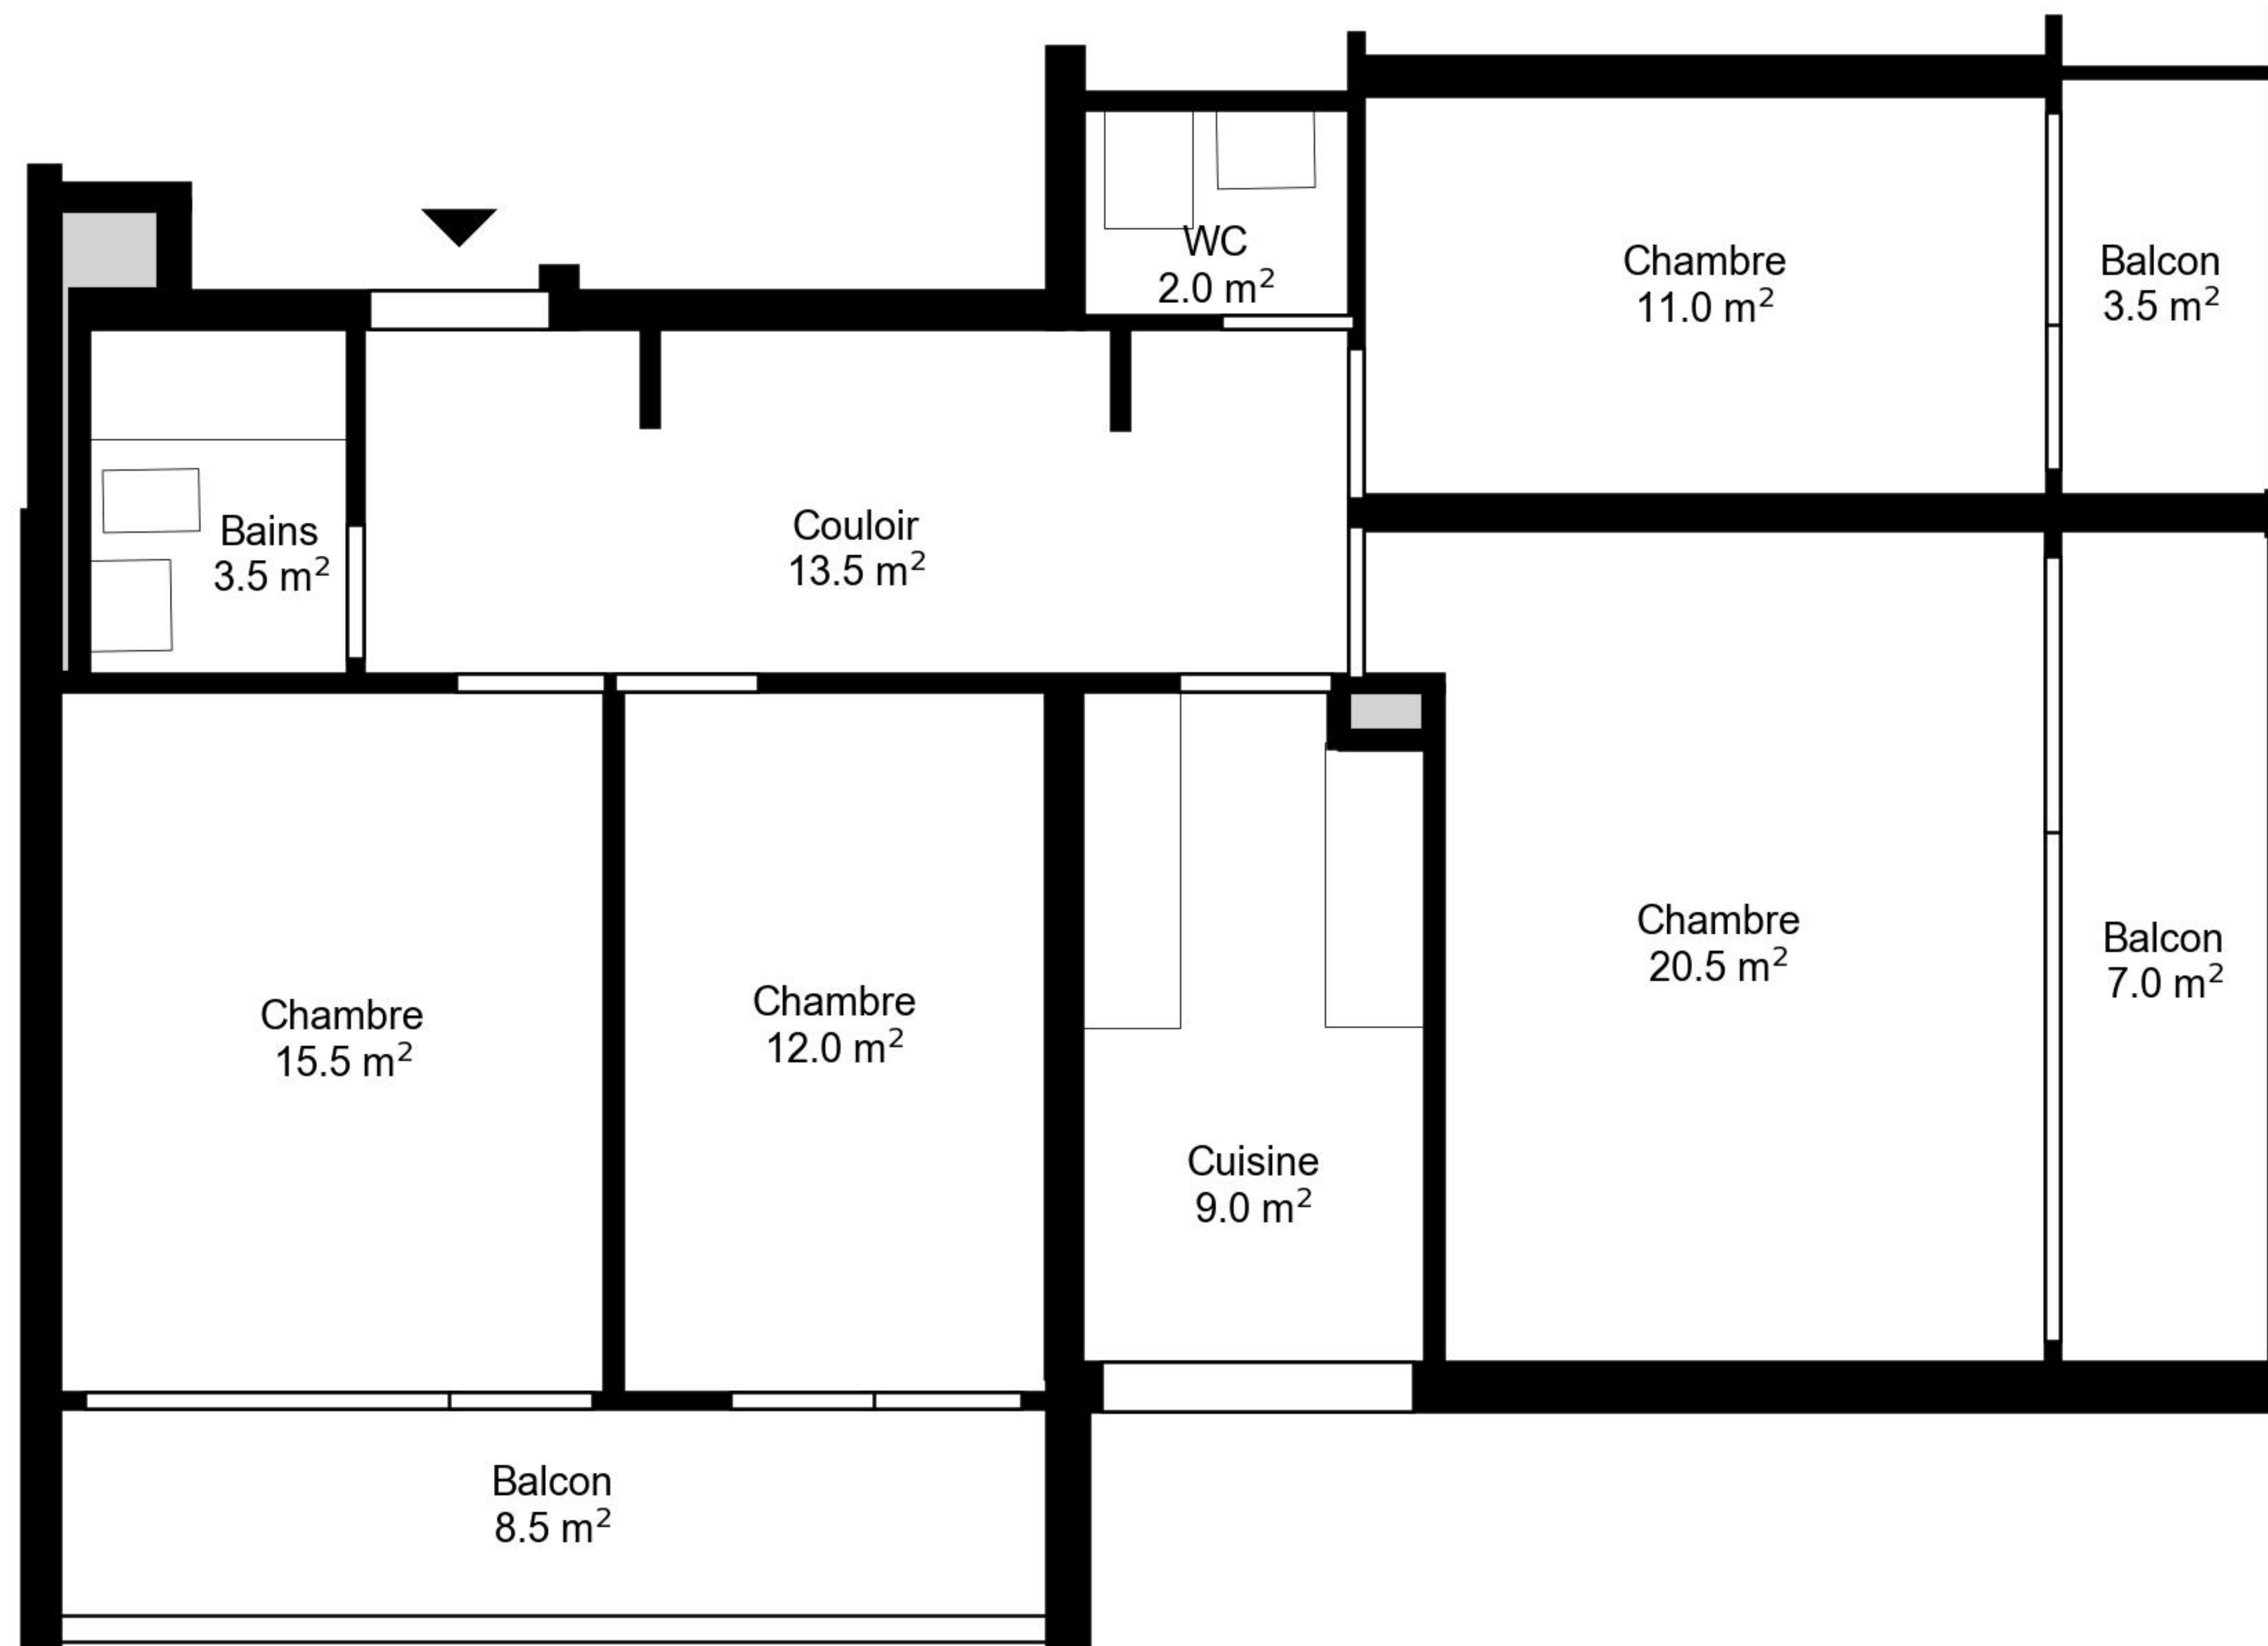

# Plan

Adresse  
Chambre

Avenue du Parc de la Rouvraie 6, Lausanne  
Espace à vivre  
4  
Etage

87 m<sup>2</sup>  
10. Etage

Informations sans garantie. Nous nous réservons le droit d'apporter des modifications.