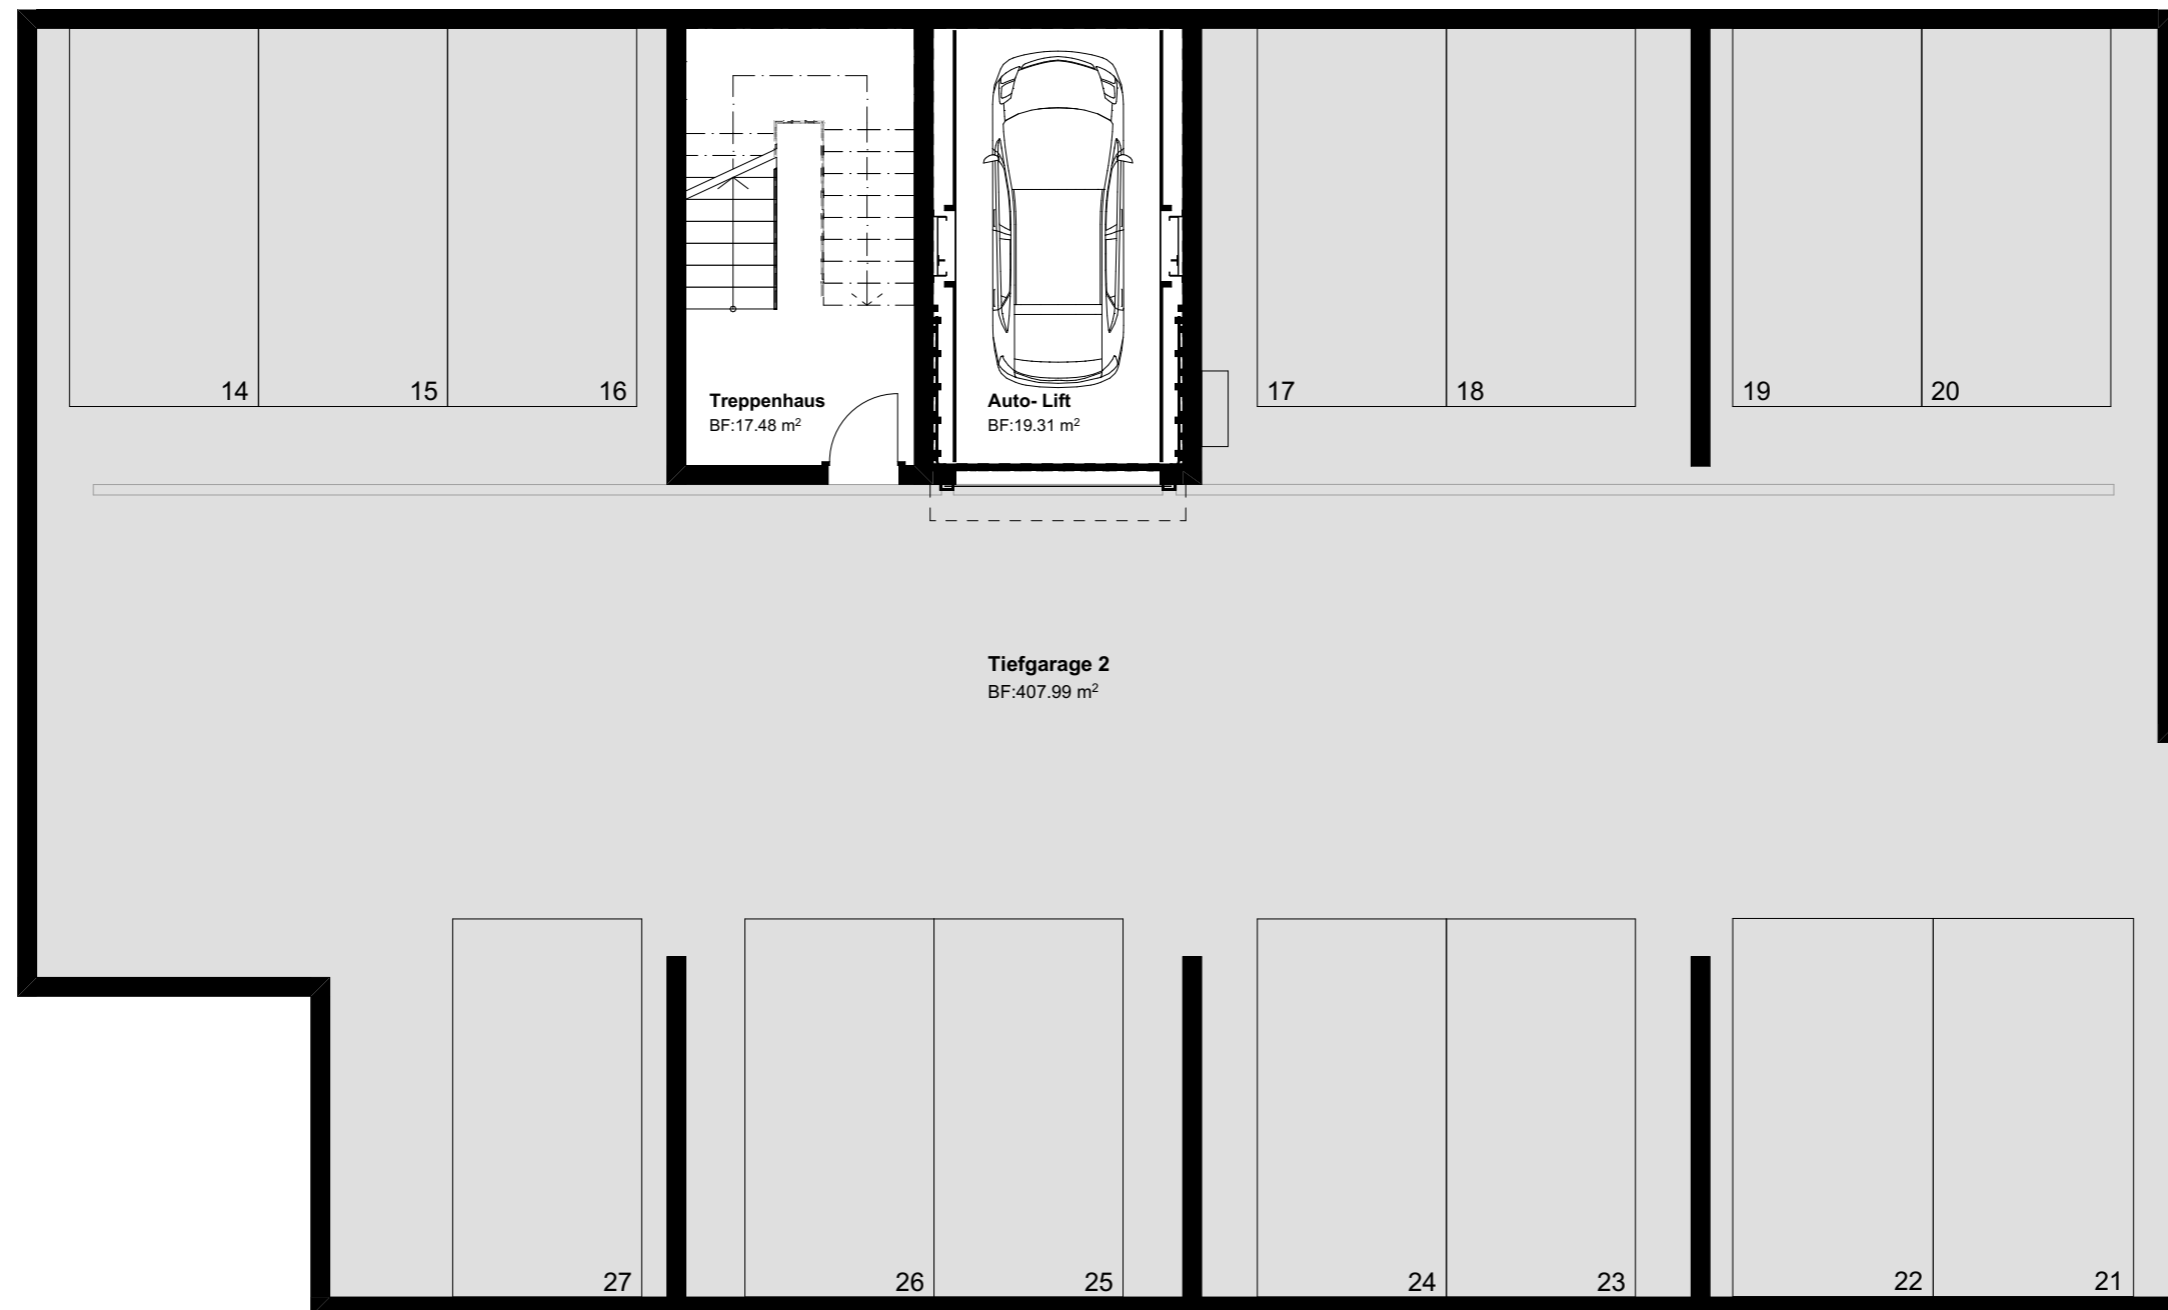

Tiefgarage 2

Grundriss 2. Untergeschoss

Massstab 1 : 100