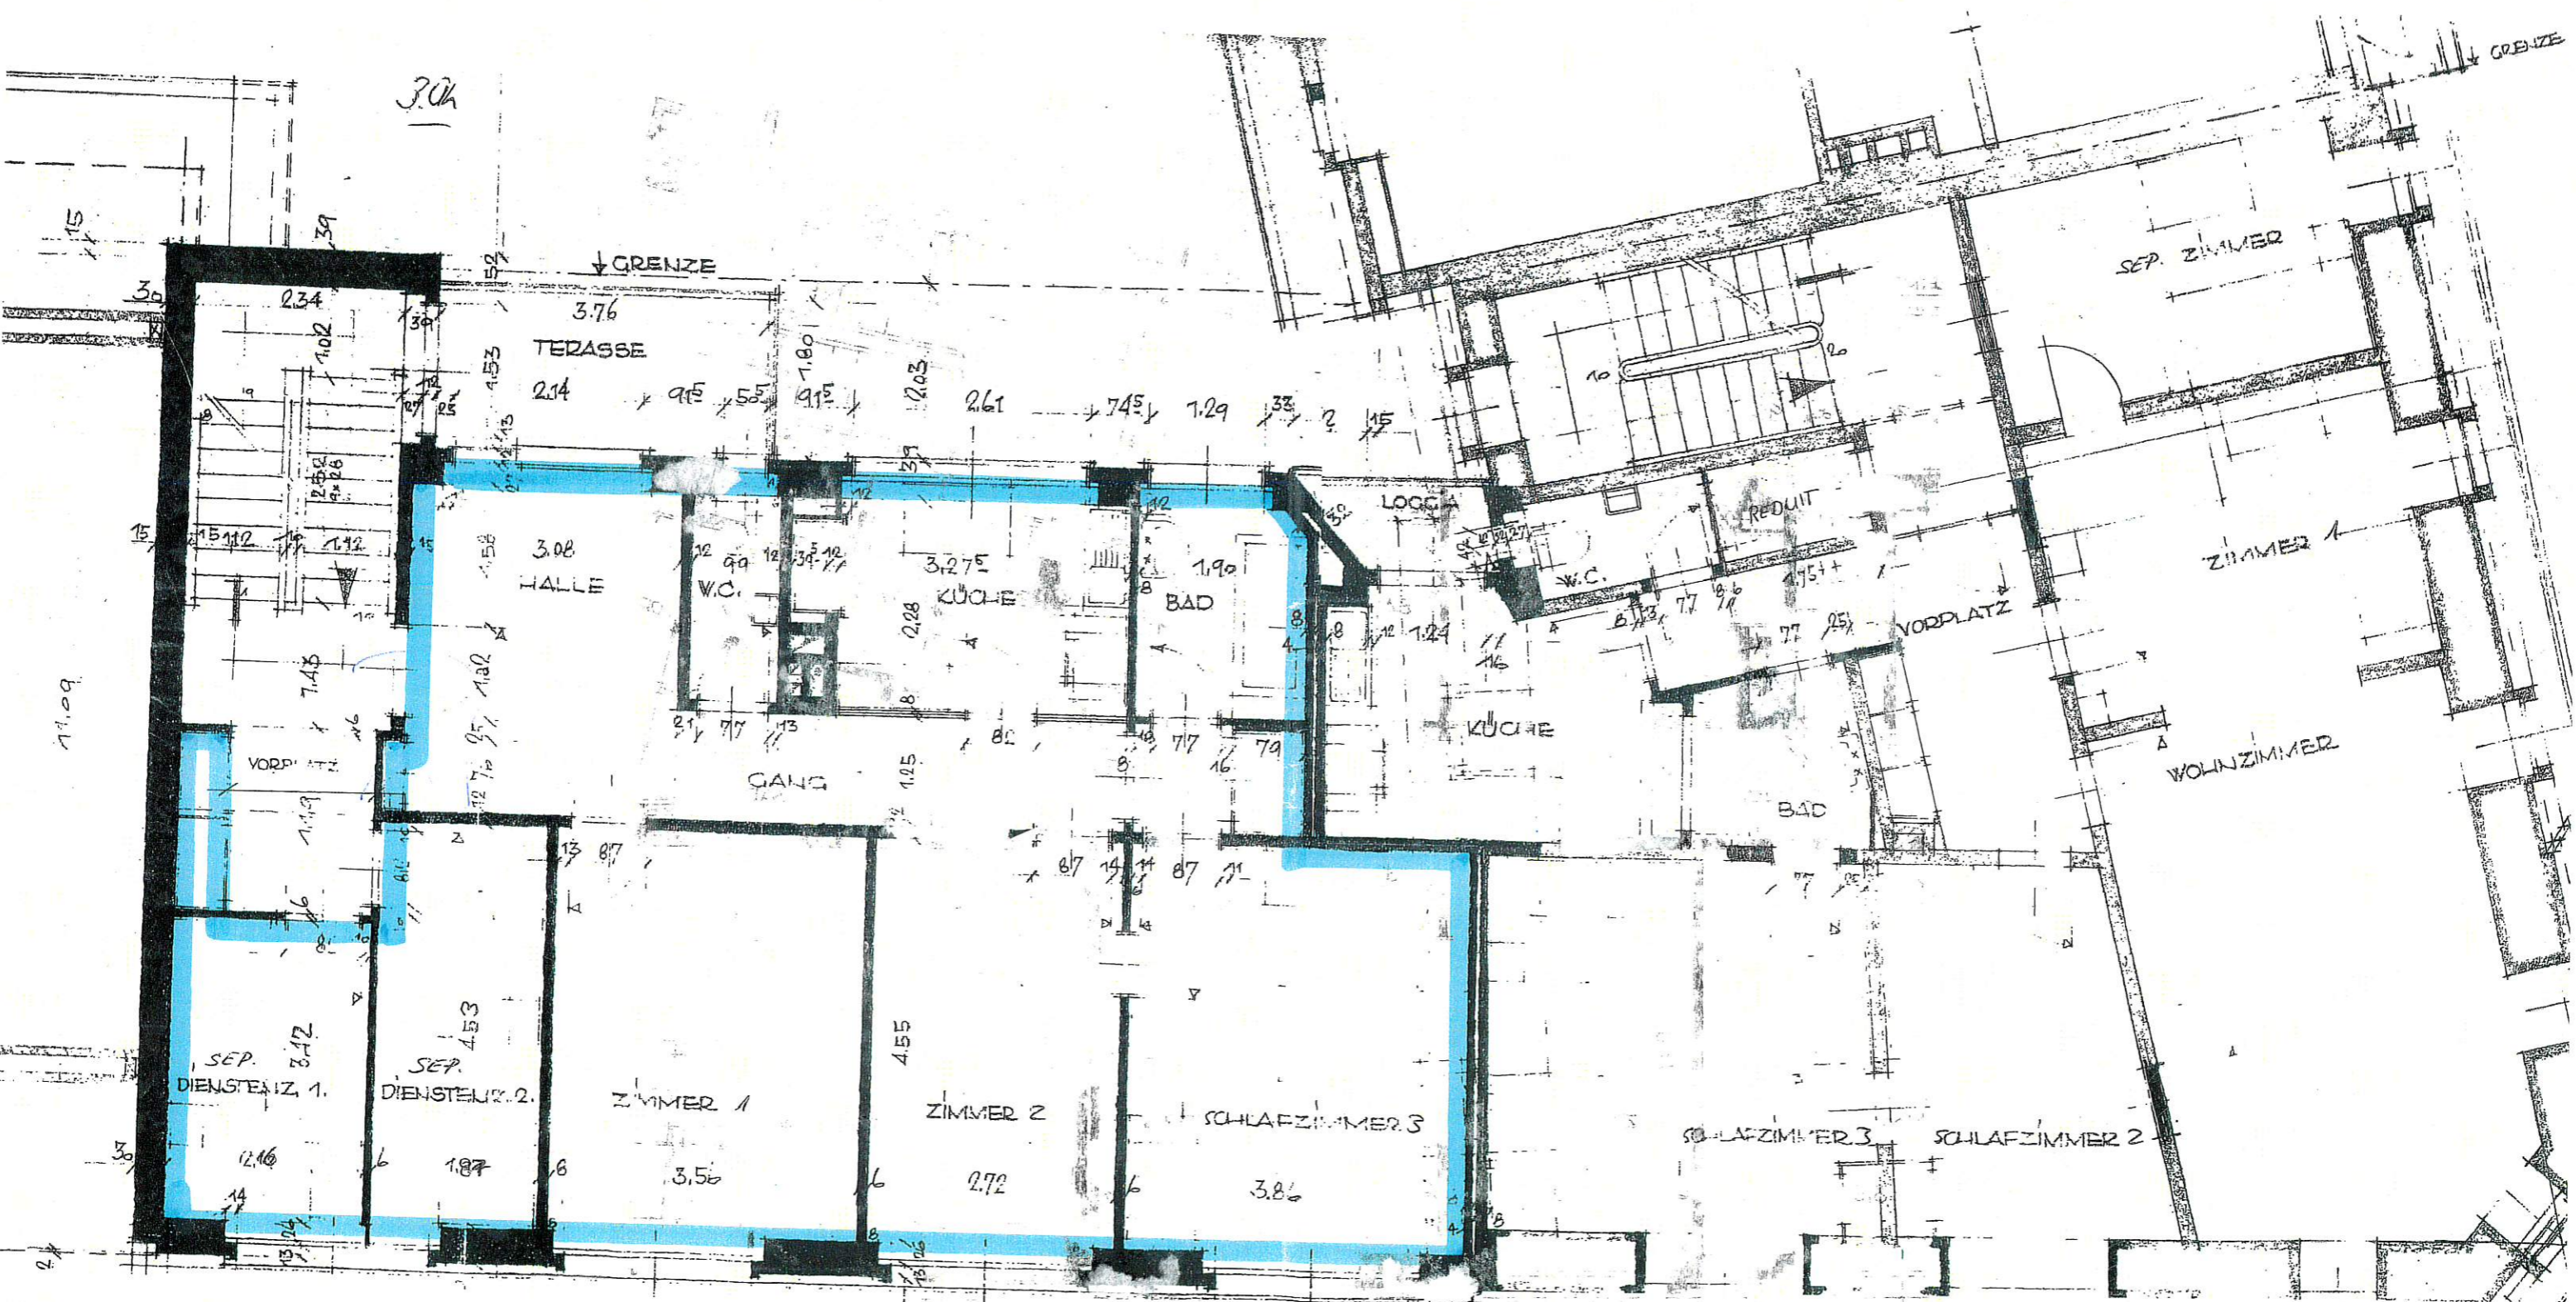

Hübelstraße 29, Olten

3. Obergeschoss

170

304

GRENZE

TERASSE

HALLE

W.C.

KÜCHE

BAD

GANG

LOGGIA

REDUIT

KÜCHE

BAD

VORPLATZ

SEP. ZIMMER

ZIMMER 1

WOHNZIMMER

SEP. DIENSTENZ. 1.

SEP. DIENSTENZ. 2.

ZIMMER 1

ZIMMER 2

SCHLAFZIMMER 3

SCHLAFZIMMER 3

SCHLAFZIMMER 2

GRENZE

11.09

24