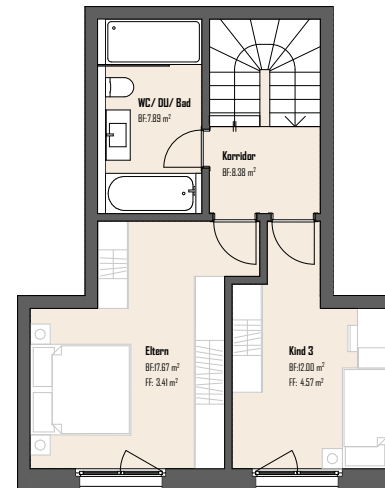

Erdgeschoss

Obergeschoss 1

Obergeschoss 2

Wohnung Maisonette

5.5 Zimmer

Wohnfläche 153.0 m²
 Sitzplatz 22.15 m²
 Garten 35.91 m²

Massstab 1 : 150