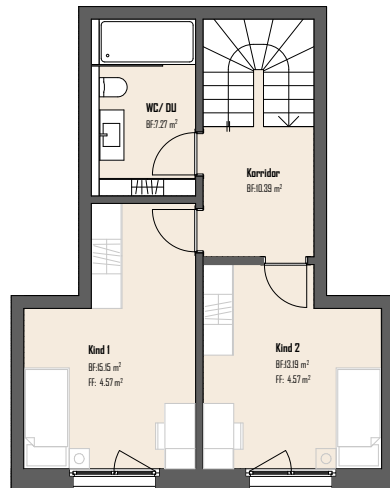

Erdgeschoss

Obergeschoss 1

Obergeschoss 2

Wohnung Maisonette

5.5 Zimmer

Wohnfläche 153.0 m²
 Sitzplatz 22.15 m²
 Garten 35.91 m²

Massstab 1 : 150