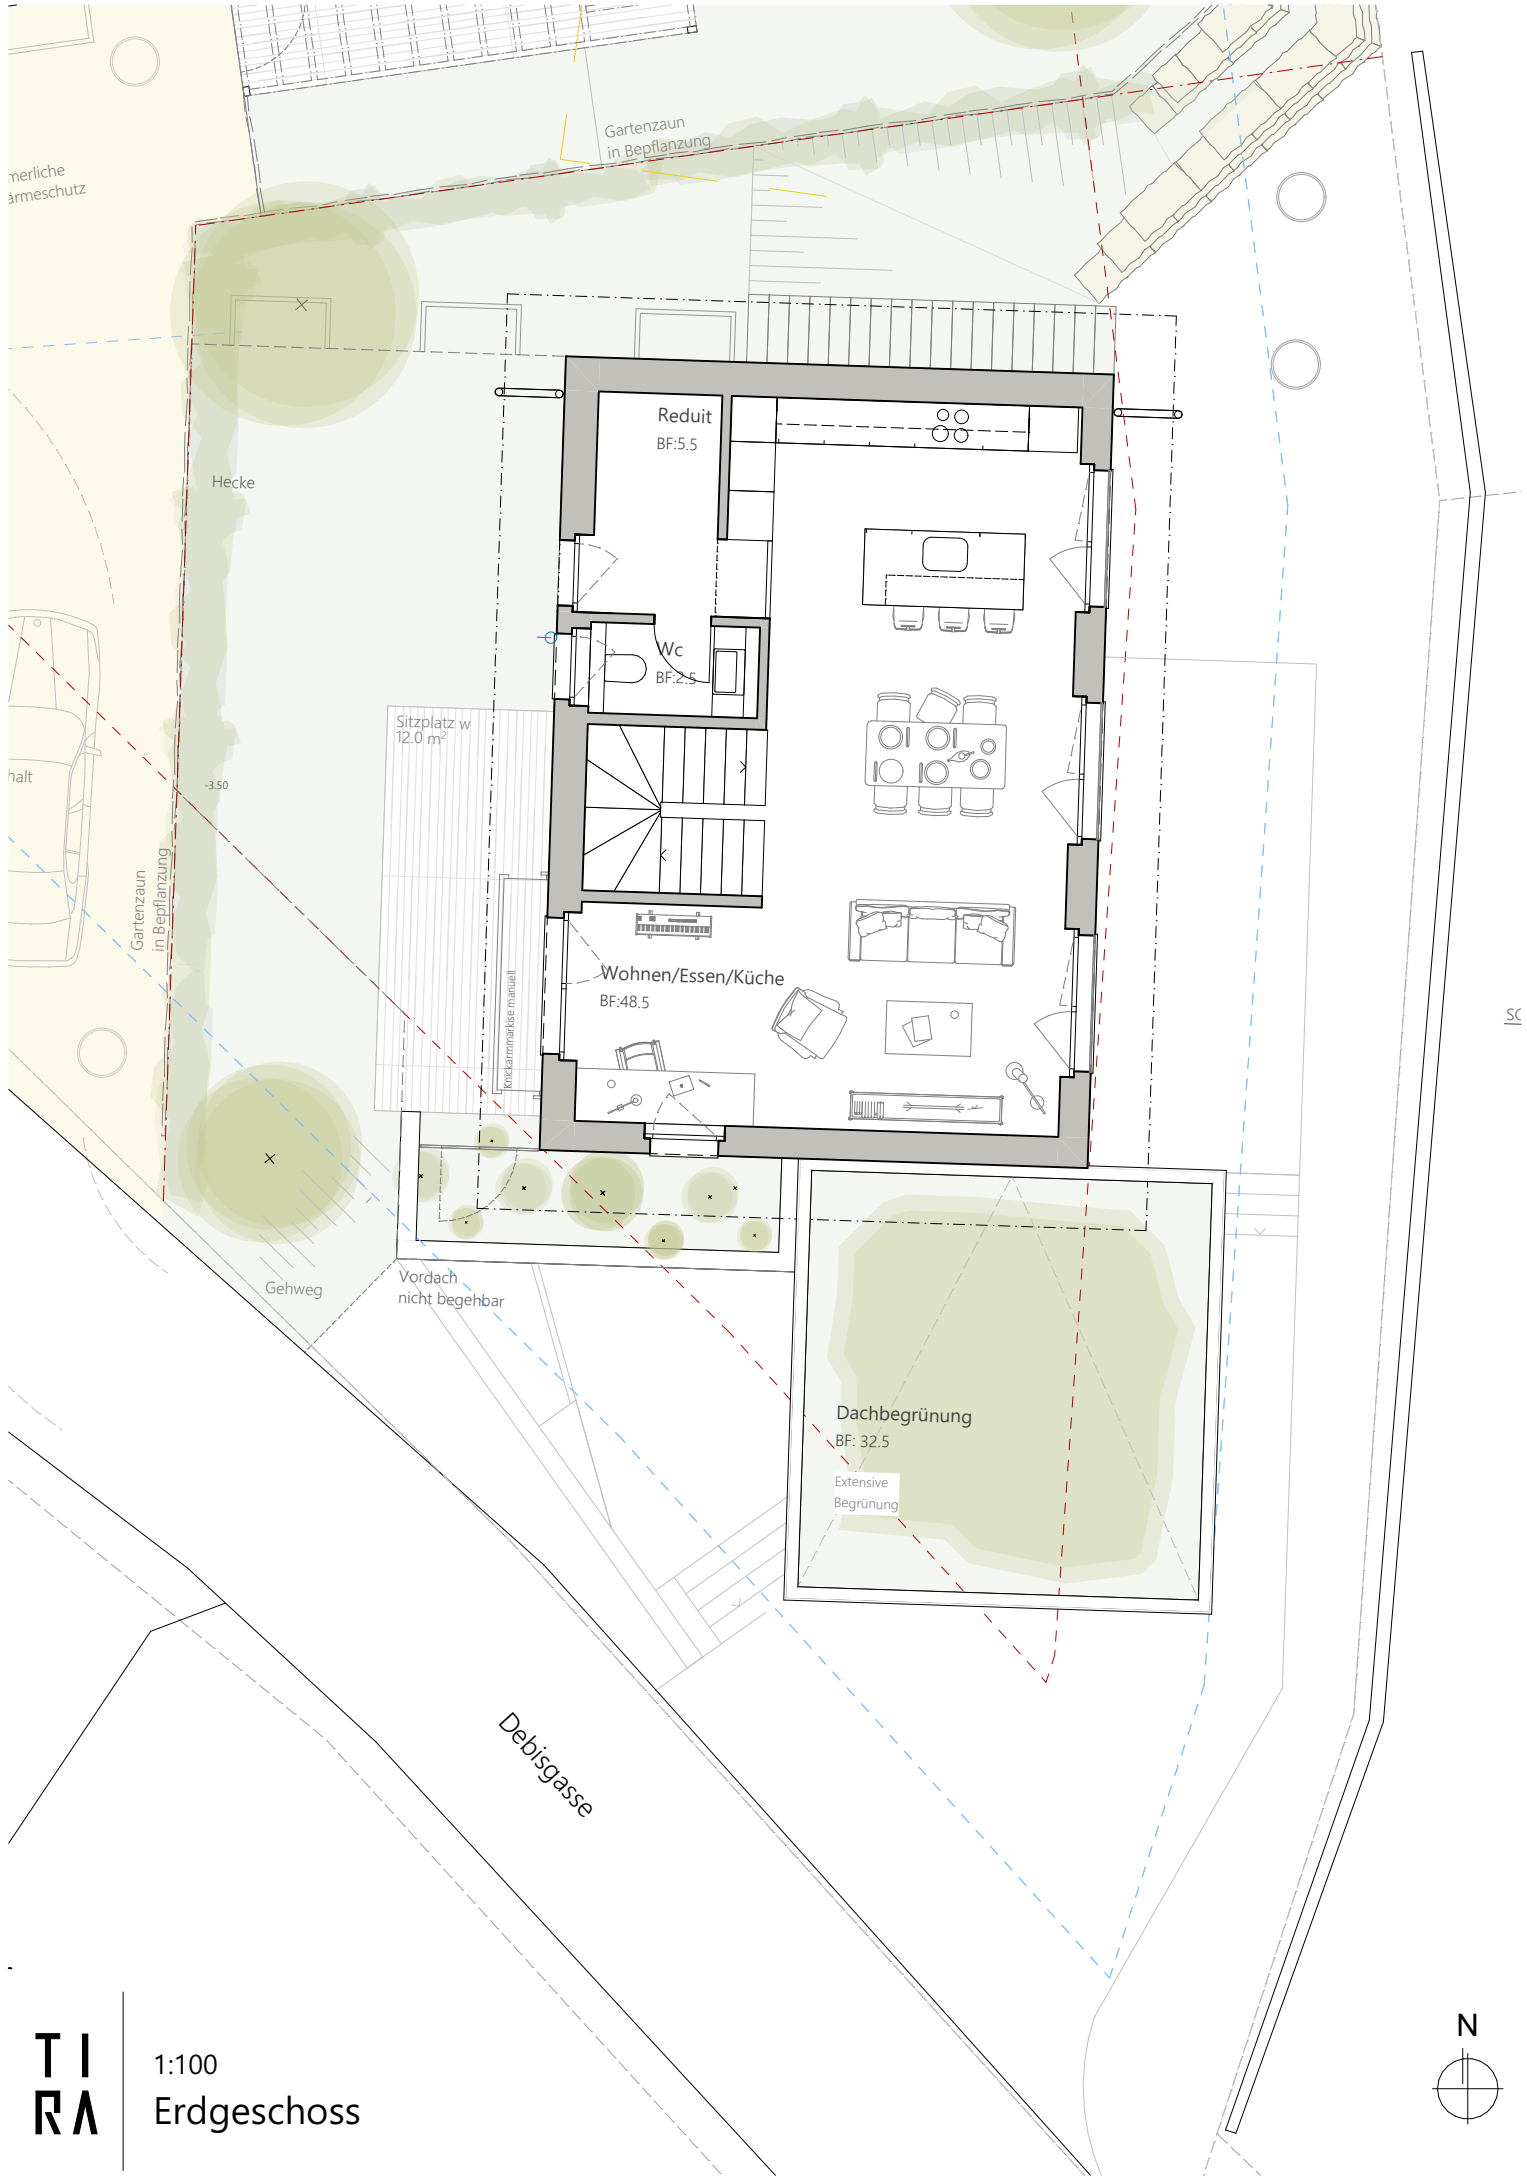

**TI
RA**

1:100
Gartengeschoss

merliche
ärmeschutz

Gartenzaun
in Bepflanzung

Hecke

-3.50

Sitzplatz w
12.0 m²

Gartenzaun
in Bepflanzung

Konkretkammerdecke manuell

Wohnen/Essen/Küche
BF: 48.5

Dachbegrünung
BF: 32.5

Extensive
Begrünung

Vordach
nicht begehbar

Gehweg

Debigasse

TI
RA

1:100
Erdgeschoss

merliche
ärmeschutz

Kräuter-
Garten

Gartenzaun
in Bepflanzung

Bepflanz.
Strauden
Kleinbäume

24 Haus 2 GSF
347.5

Zi.
BF: 13.0

Zi.
BF: 12.5

Th.
BF: 5.0

Bad
BF: 5.5

Master
BF: 18.5

Vordach

Dachbegrünung
BF: 32.5

Ökologische
Ausgleichsfläche

Sickerbelag
92.5 m²

Debigasse