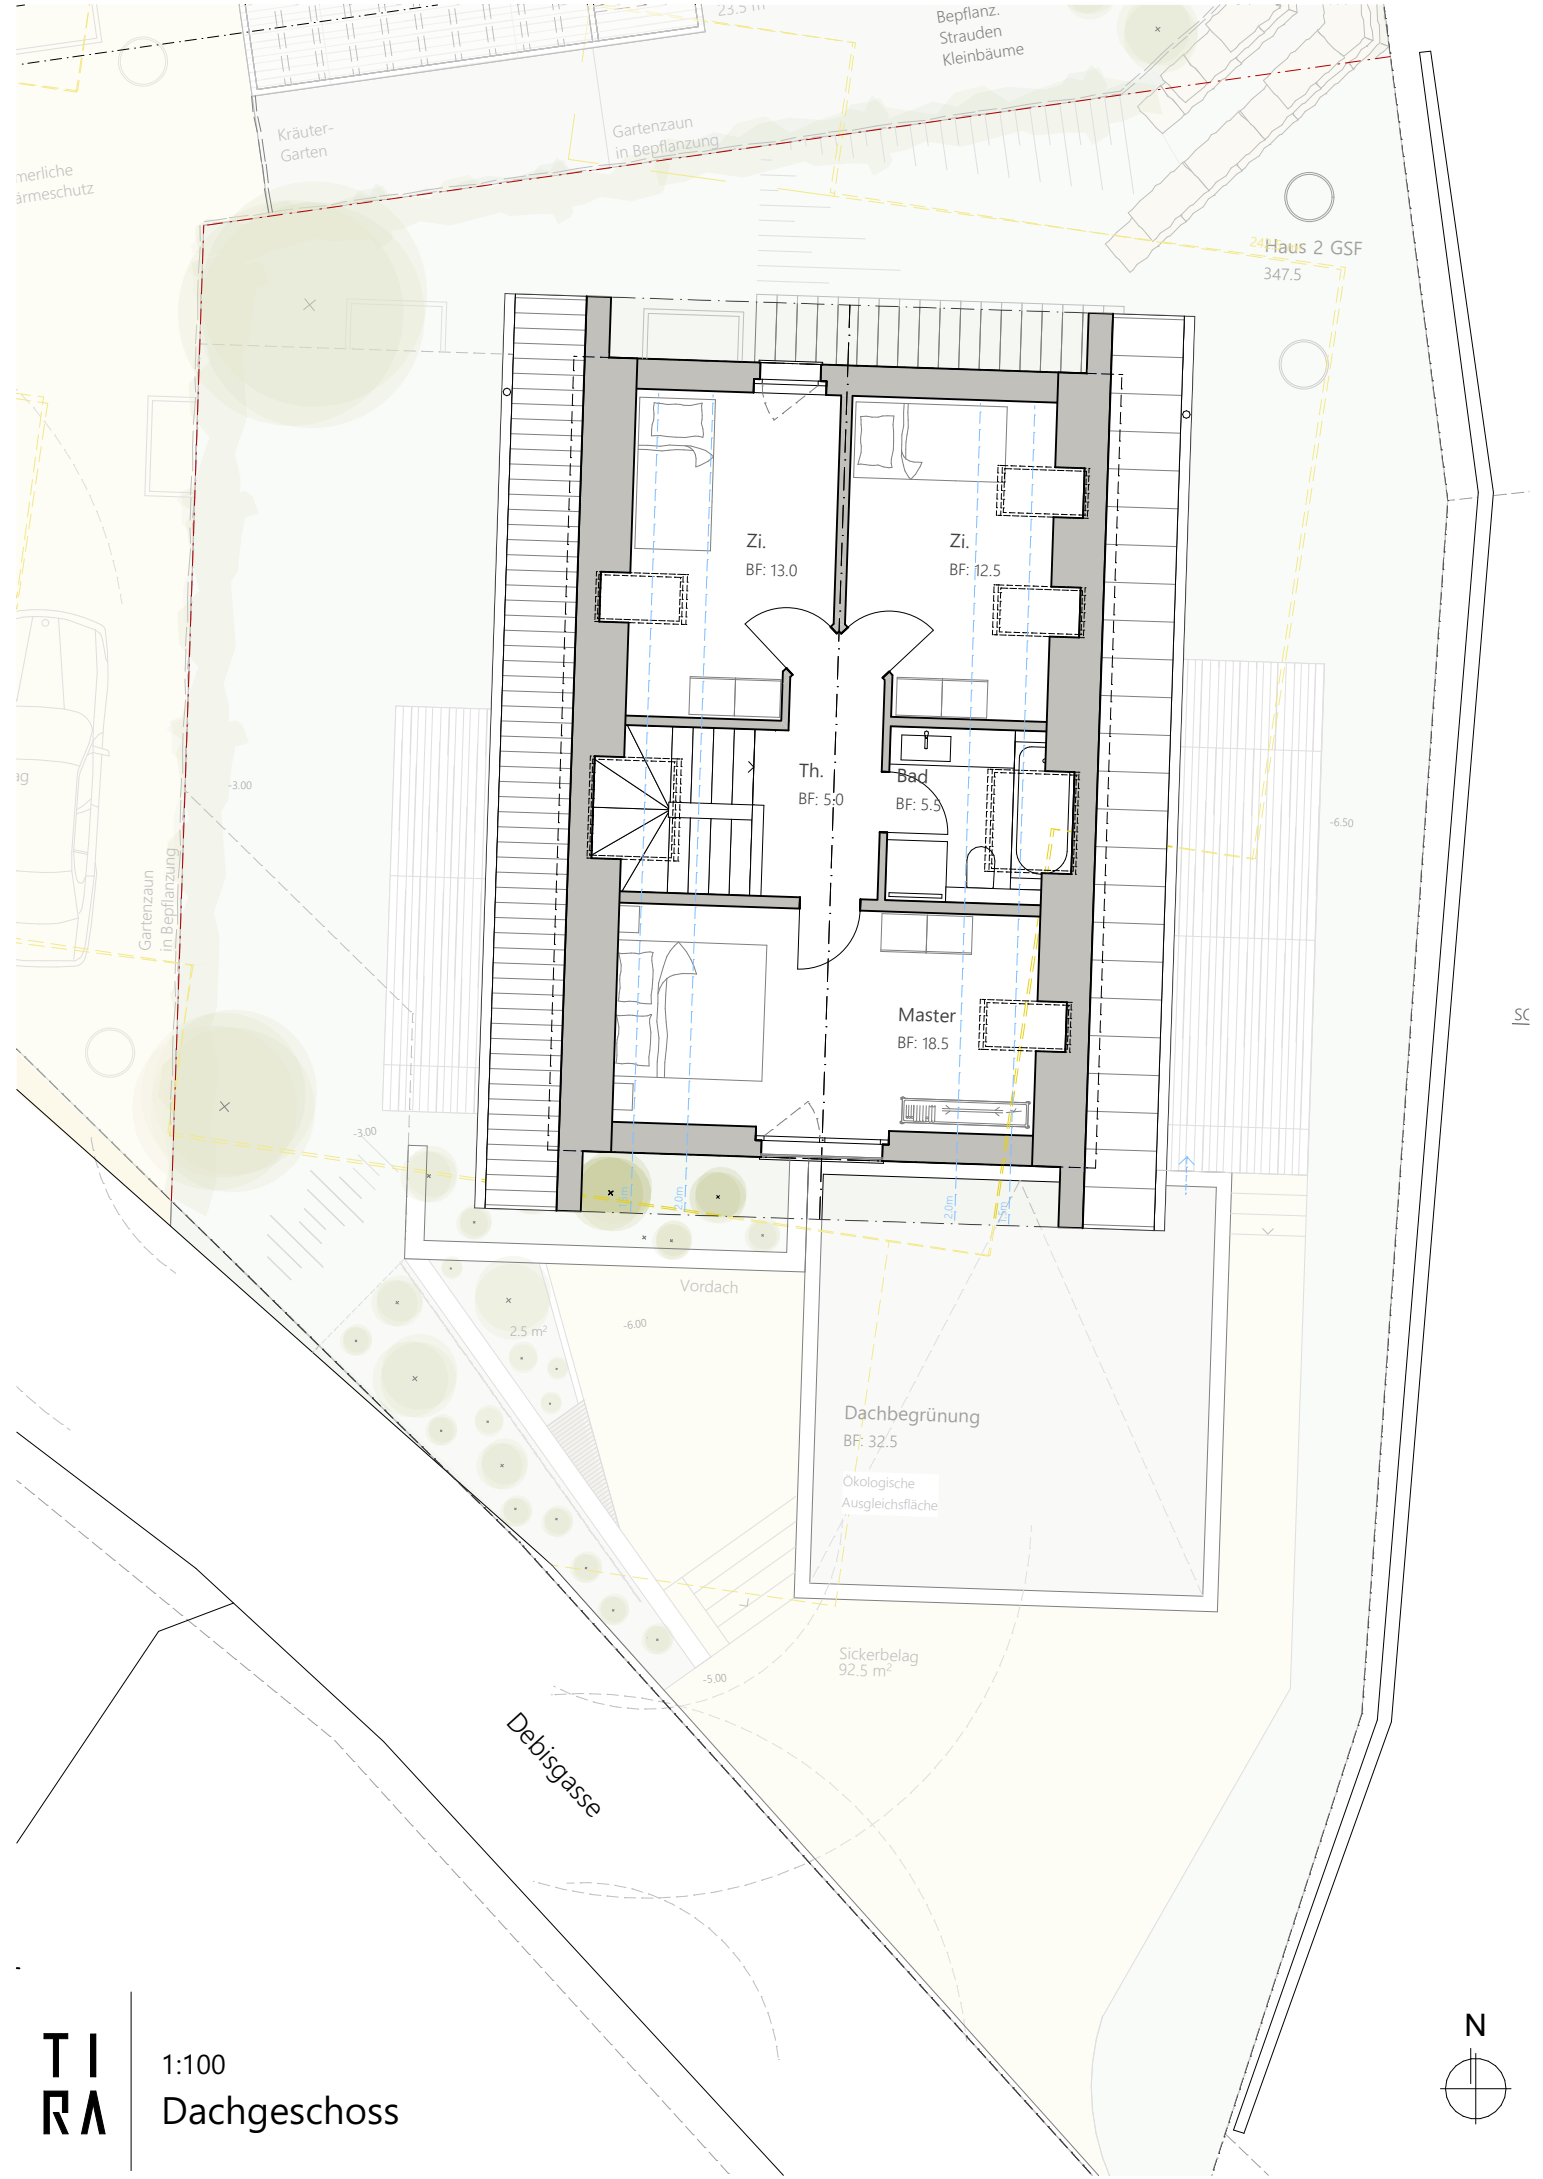

**TI
RA**

1:100
Gartengeschoss

merliche
ärmeschutz

Gartenzaun
in Bepflanzung

Hecke

-3.50

Sitzplatz w
12.0 m²

Gartenzaun
in Bepflanzung

Konkretkammerdecke manuell

Wohnen/Essen/Küche
BF: 48.5

Dachbegrünung
BF: 32.5

Extensive
Begrünung

Vordach
nicht begehbar

Gehweg

Debigasse

TI
RA

1:100
Erdgeschoss

merliche
ärmeschutz

Kräuter-
Garten

Gartenzaun
in Bepflanzung

Bepflanz.
Strauden
Kleinbäume

24 Haus 2 GSF
347.5

Zi.
BF: 13.0

Zi.
BF: 12.5

Th.
BF: 5.0

Bad
BF: 5.5

Master
BF: 18.5

Vordach

Dachbegrünung
BF: 32.5

Ökologische
Ausgleichsfläche

Sickerbelag
92.5 m²

Debigasse